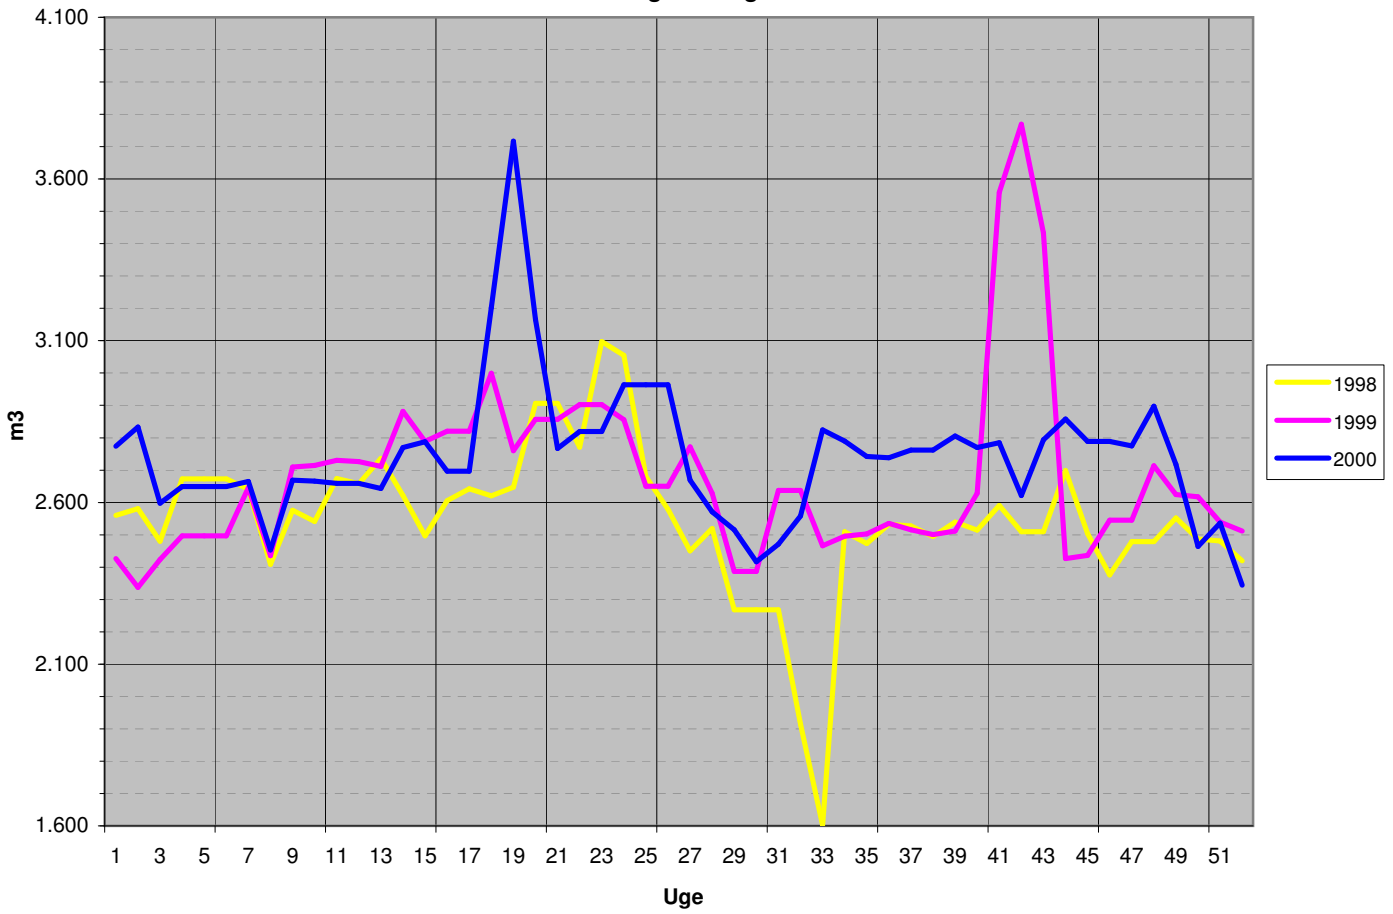

1998 - 2000

Ugeforbrug

Natforbrug

1998 - 2000

Akkumuleret udpumpet mængde

Senest udpumpede 52 uger

1998 - 2000

Sektionsforbrug 2000

Sektionsforbrug 1999