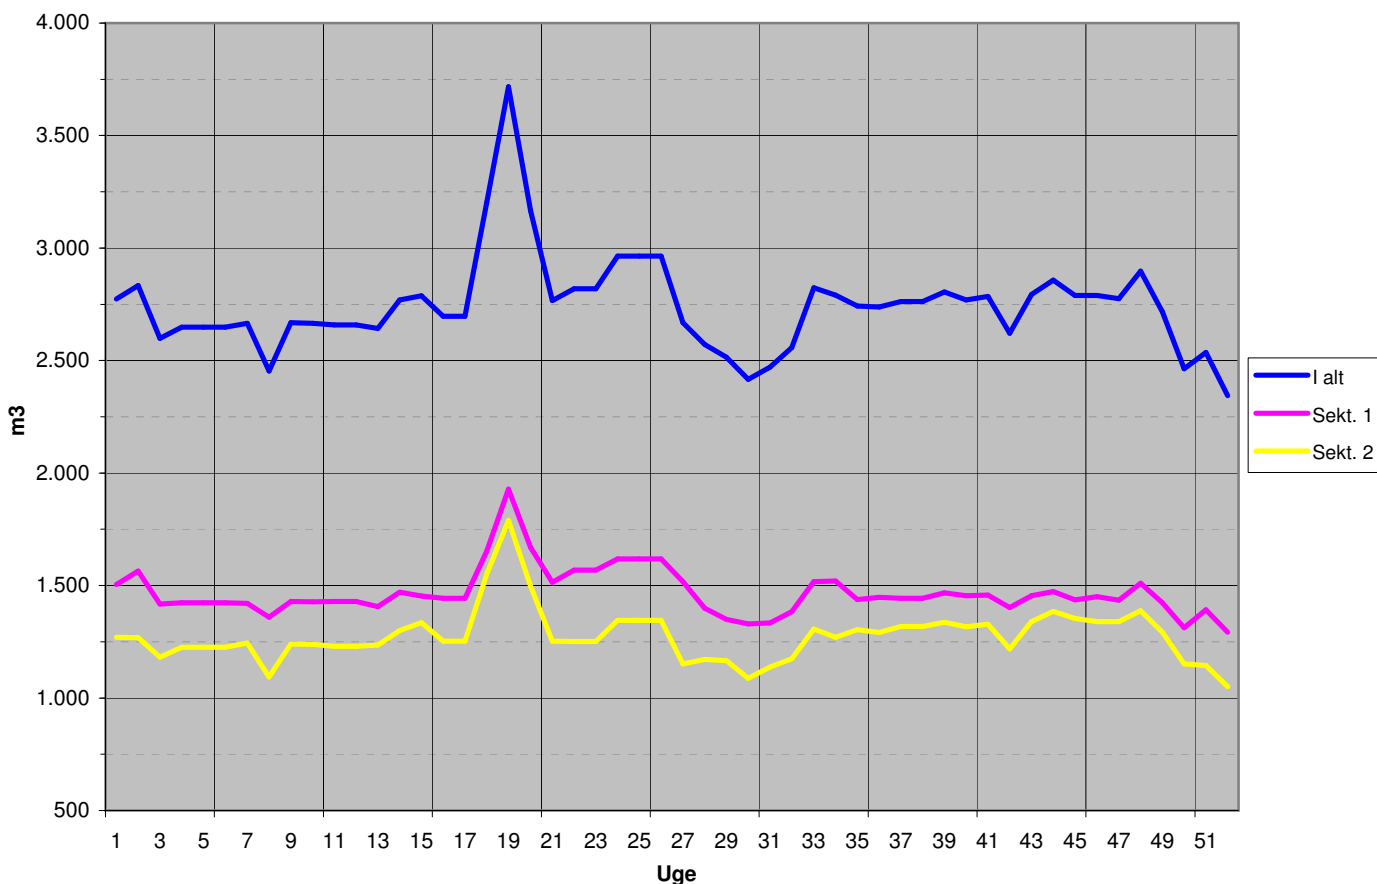

1998 - 2000

Ugeforbrug

Natforbrug

1998 - 2000

Akkumuleret udpumpet mængde

Senest udpumpede 52 uger

1998 - 2000

Sektionsforbrug 2000

Sektionsforbrug 1999