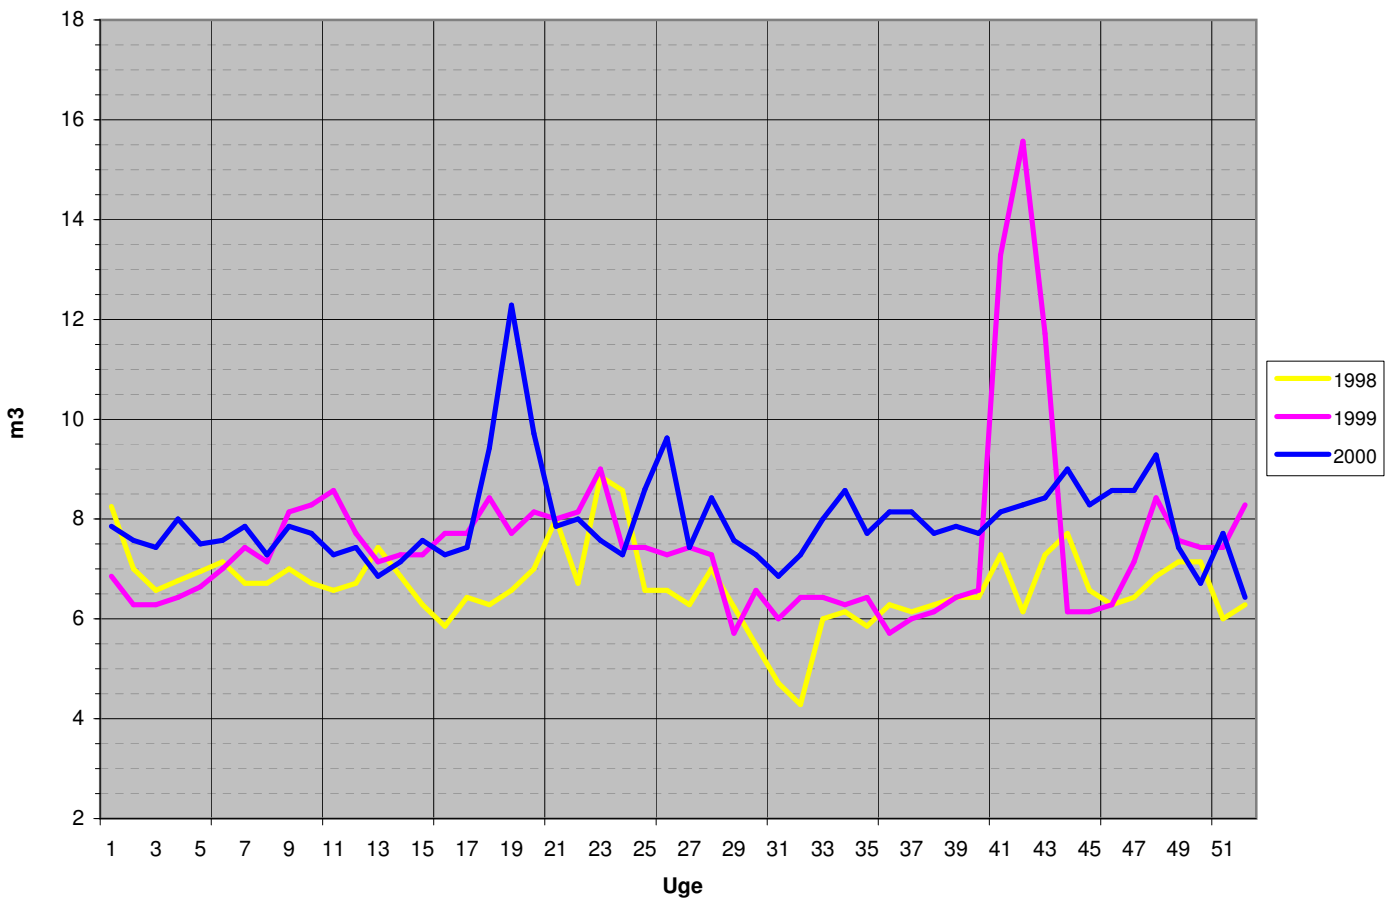

1998 - 2000

Ugeforbrug

Natforbrug

1998 - 2000

Akkumuleret udpumpet mængde

Senest udpumpede 52 uger

1998 - 2000

Sektionsforbrug 2000

Sektionsforbrug 1999