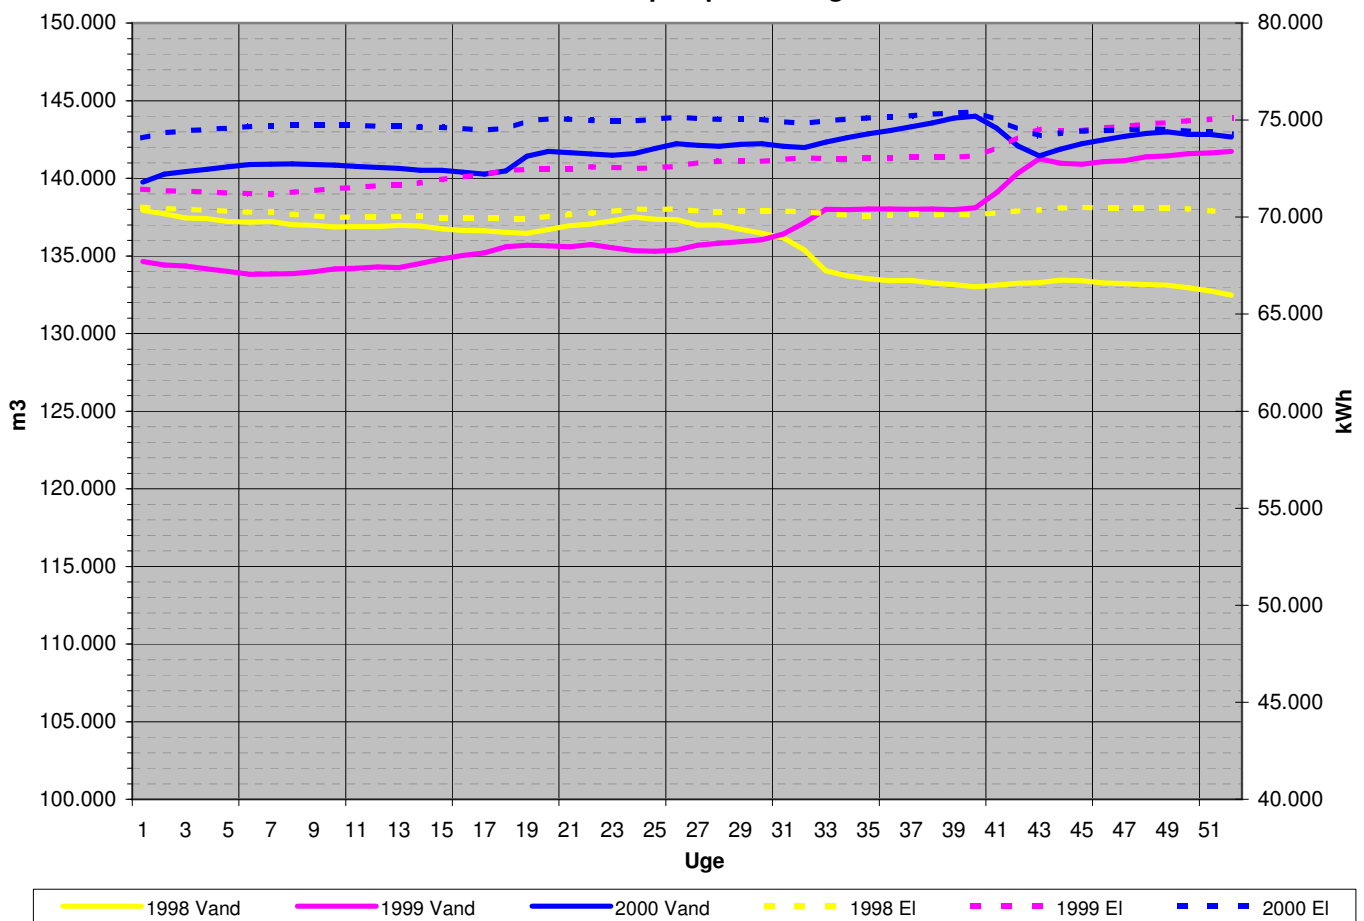

1998 - 2000

Ugeforbrug

Natforbrug

1998 - 2000

Akkumuleret udpumpet mængde

Senest udpumpede 52 uger

1998 - 2000

Sektionsforbrug 2000

Sektionsforbrug 1999