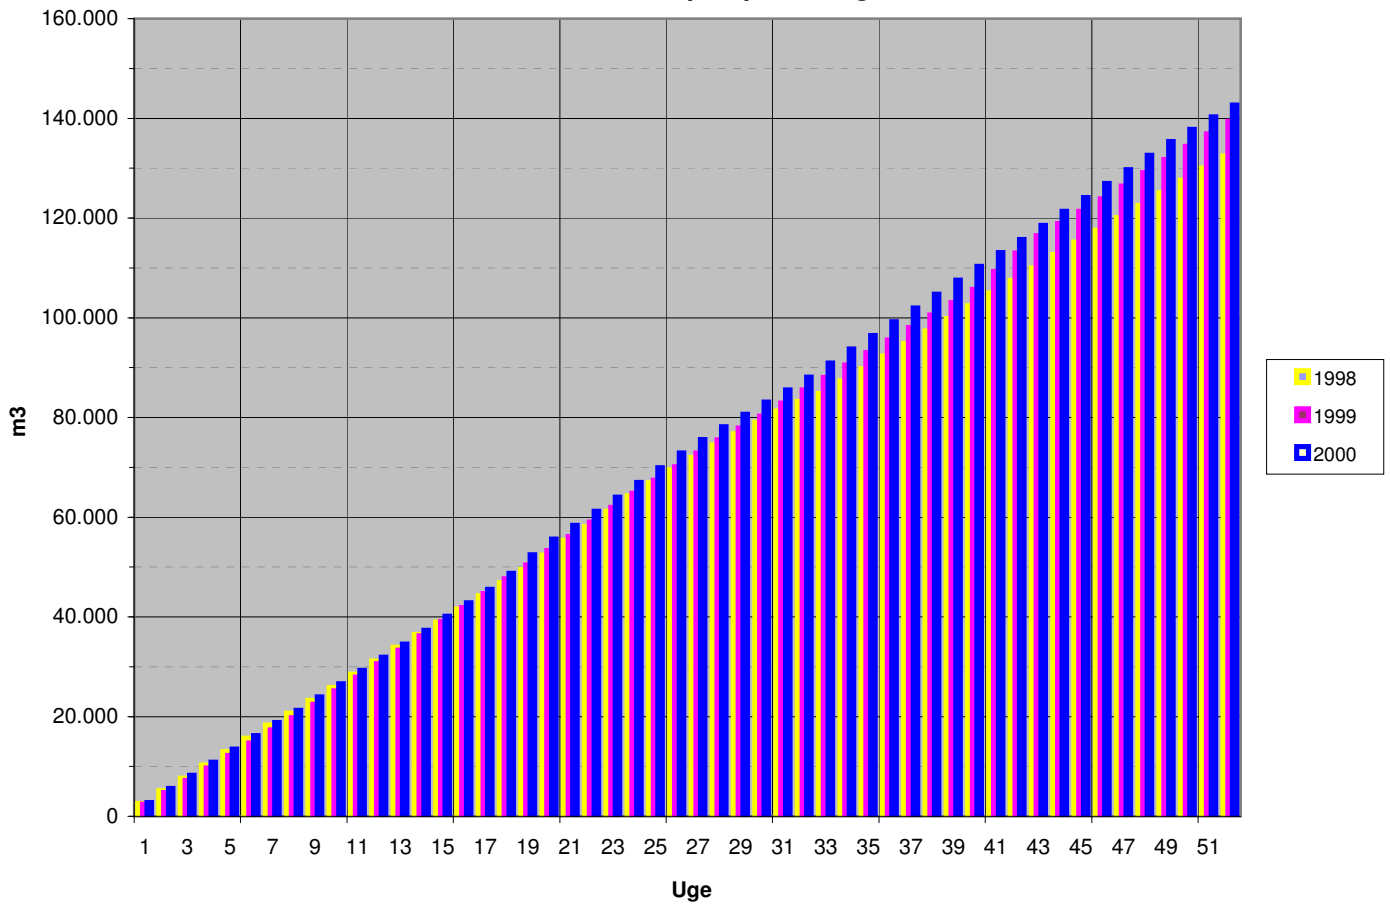

1998 - 2000

Ugeforbrug

Natforbrug

1998 - 2000

Akkumuleret udpumpet mængde

Senest udpumpede 52 uger

1998 - 2000

Sektionsforbrug 2000

Sektionsforbrug 1999