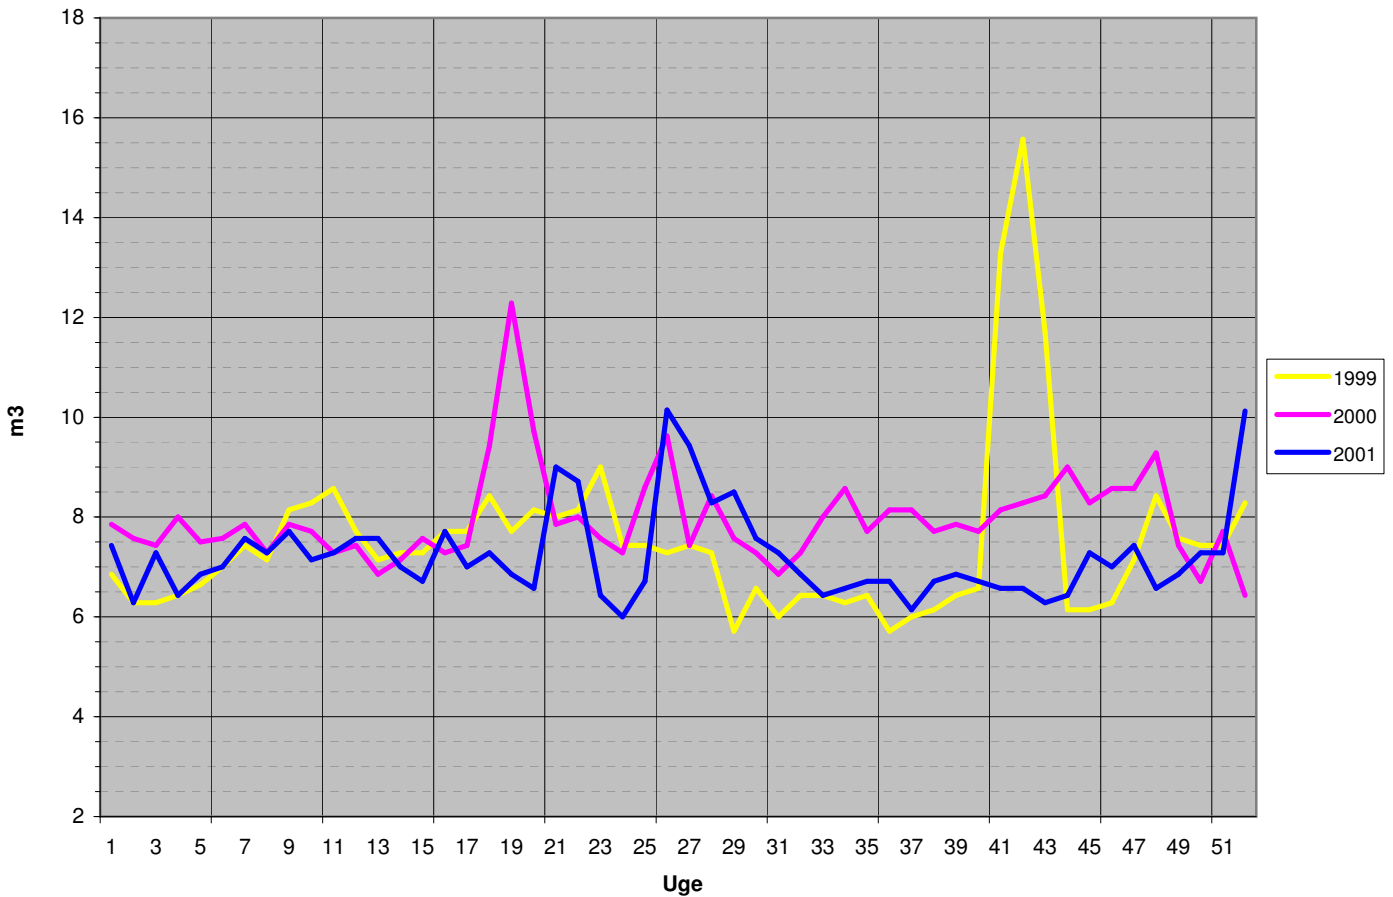

1999 - 2001

Ugeforbrug

Natforbrug

1999 - 2001

Akkumuleret udpumpet mængde

Senest udpumpede 52 uger

1999 - 2001

Sektionsforbrug 2001

Sektionsforbrug 2000