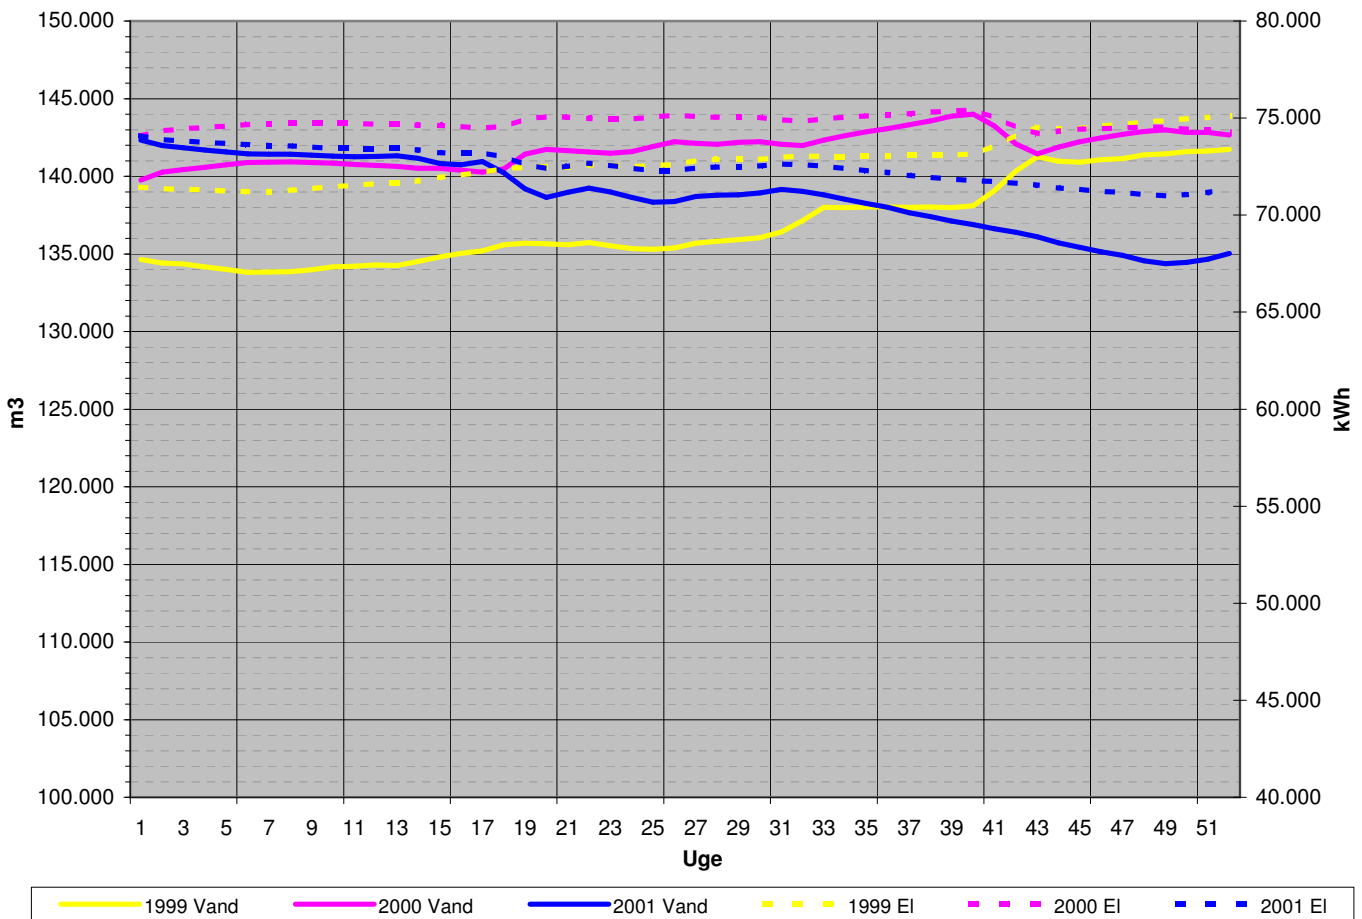

1999 - 2001

Ugeforbrug

Natforbrug

1999 - 2001

Akkumuleret udpumpet mængde

Senest udpumpede 52 uger

1999 - 2001

Sektionsforbrug 2001

Sektionsforbrug 2000