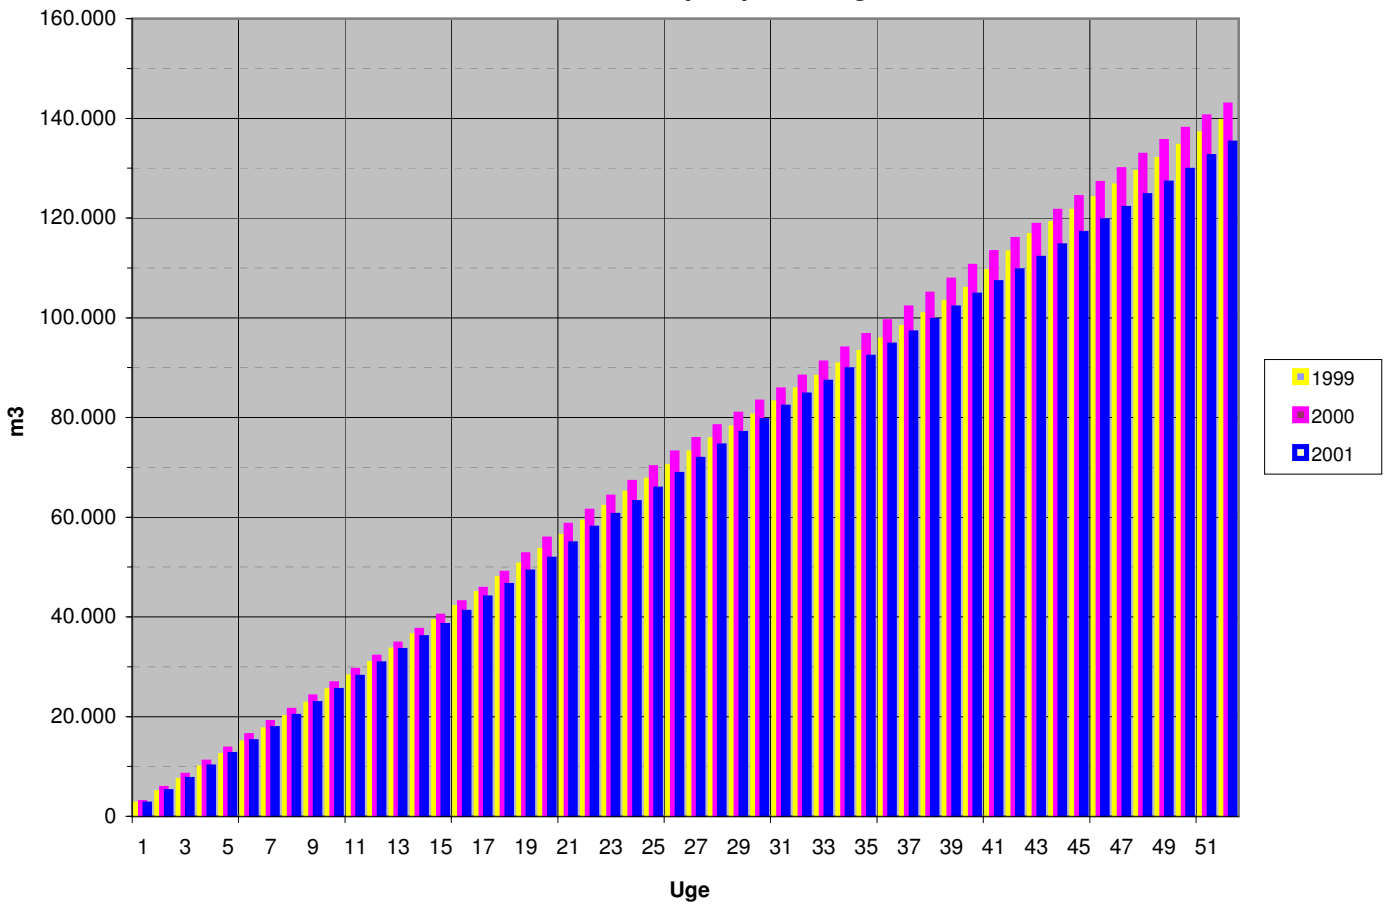

1999 - 2001

Ugeforbrug

Natforbrug

1999 - 2001

Akkumuleret udpumpet mængde

Senest udpumpede 52 uger

1999 - 2001

Sektionsforbrug 2001

Sektionsforbrug 2000