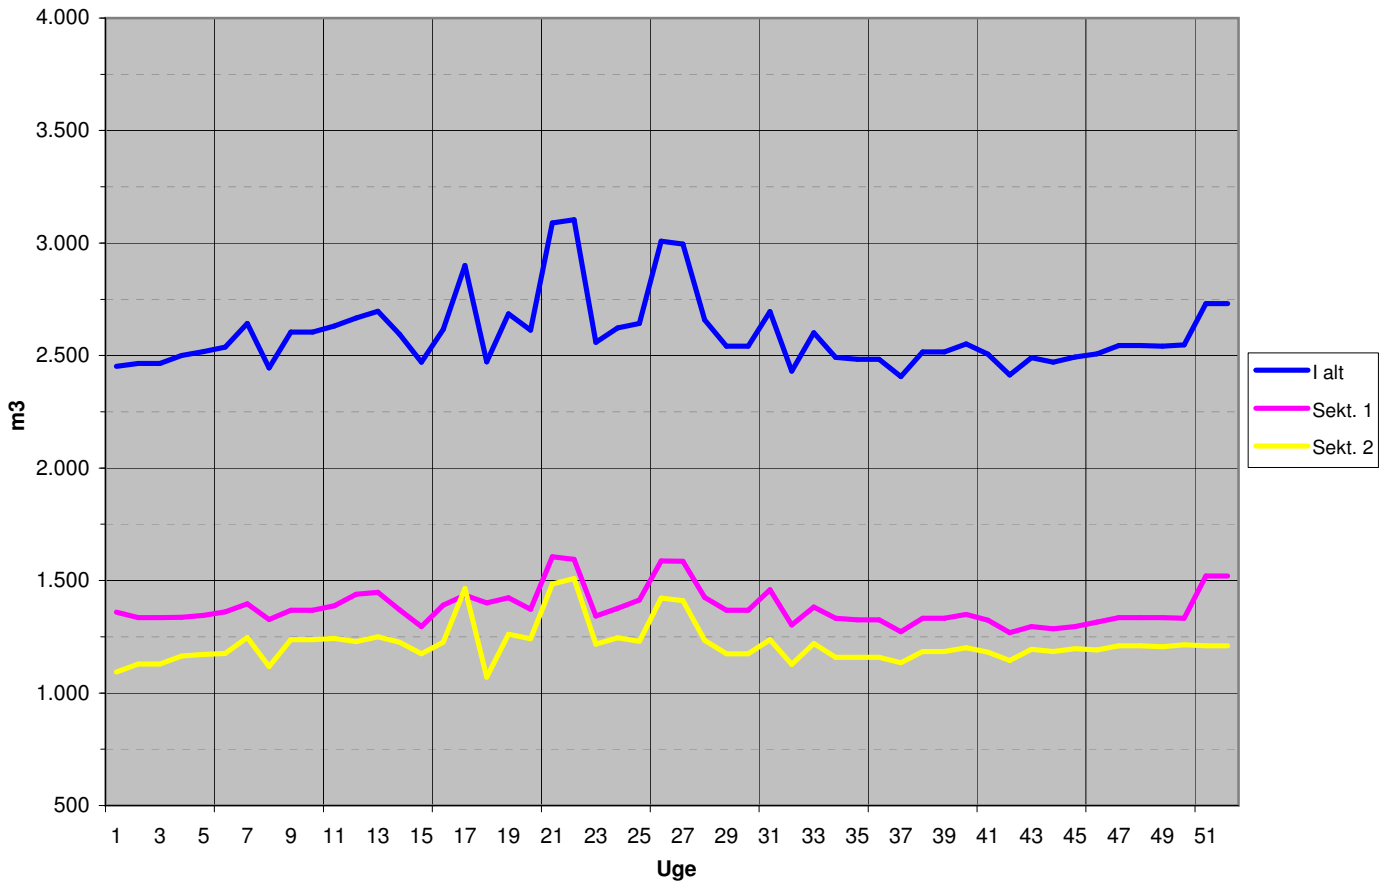

1999 - 2001

Ugeforbrug

Natforbrug

1999 - 2001

Akkumuleret udpumpet mængde

Senest udpumpede 52 uger

1999 - 2001

Sektionsforbrug 2001

Sektionsforbrug 2000