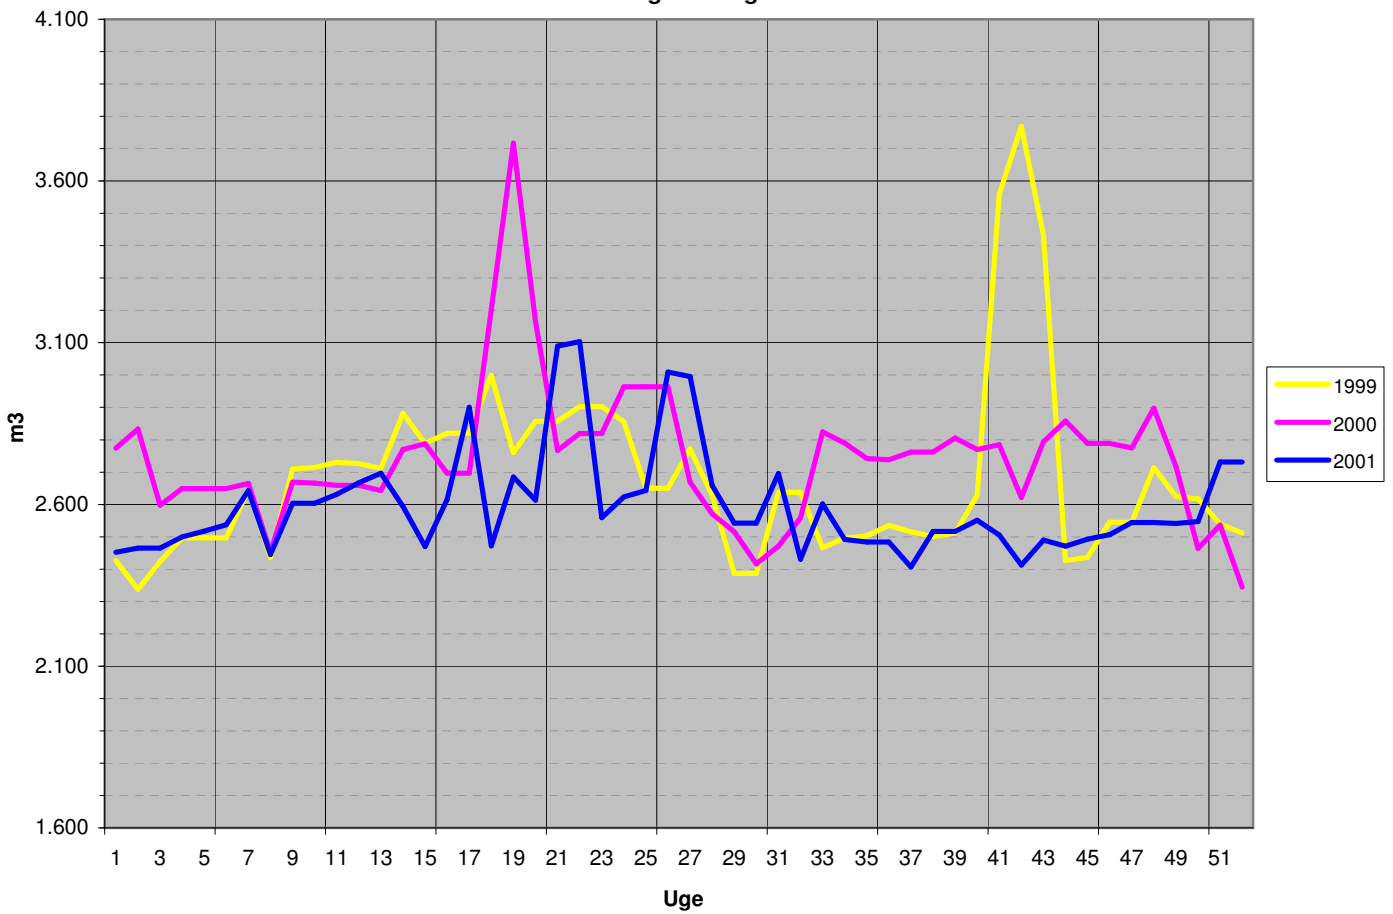

1999 - 2001

Ugeforbrug

Natforbrug

1999 - 2001

Akkumuleret udpumpet mængde

Senest udpumpede 52 uger

1999 - 2001

Sektionsforbrug 2001

Sektionsforbrug 2000