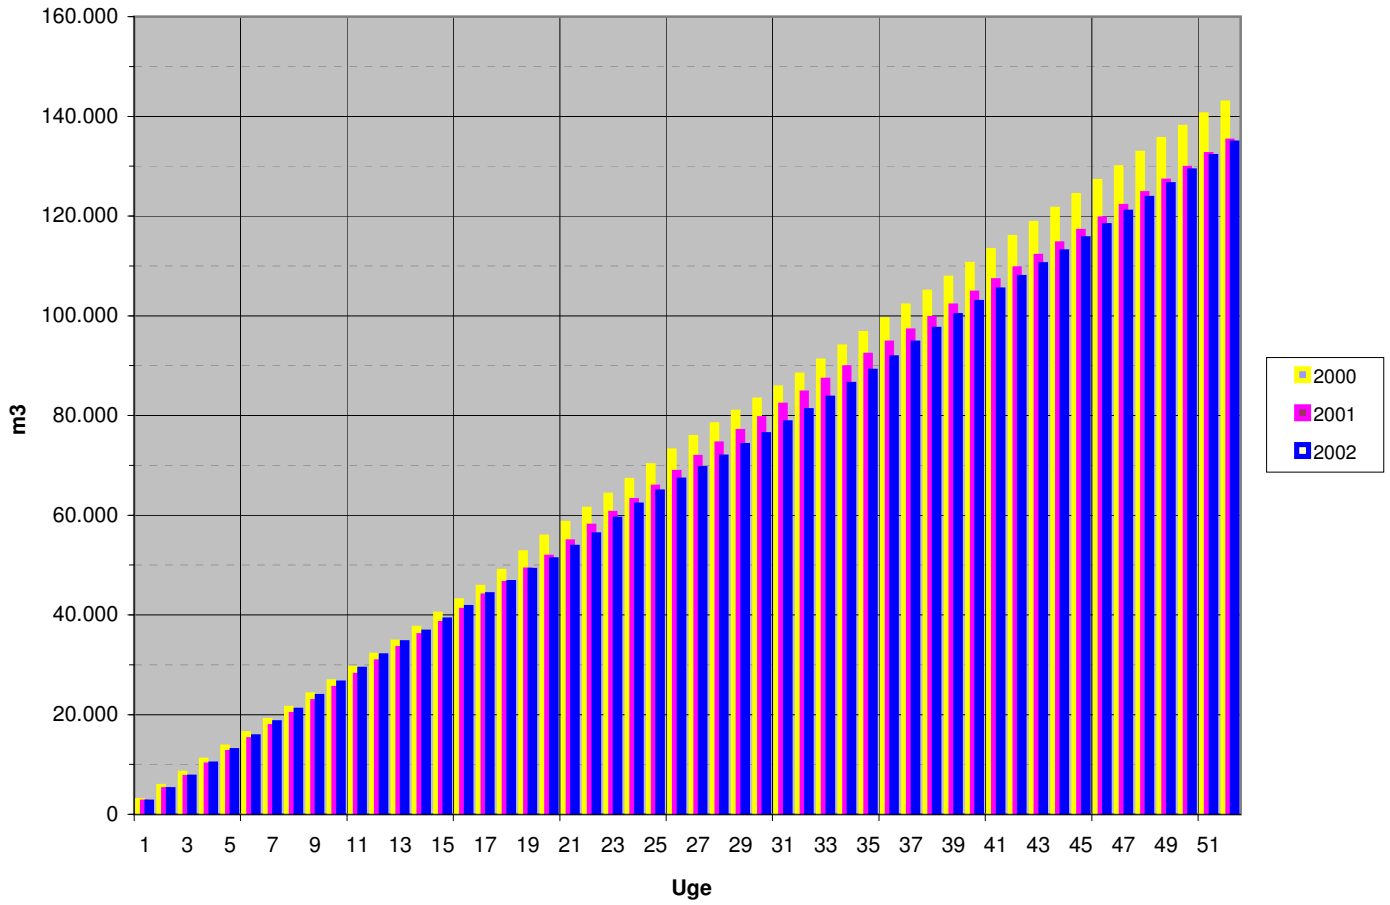

2000 - 2002

Ugeforbrug

Natforbrug

2000 - 2002

Akkumuleret udpumpet mængde

Senest udpumpede 52 uger

2000 - 2002

Sektionsforbrug 2002

Sektionsforbrug 2001