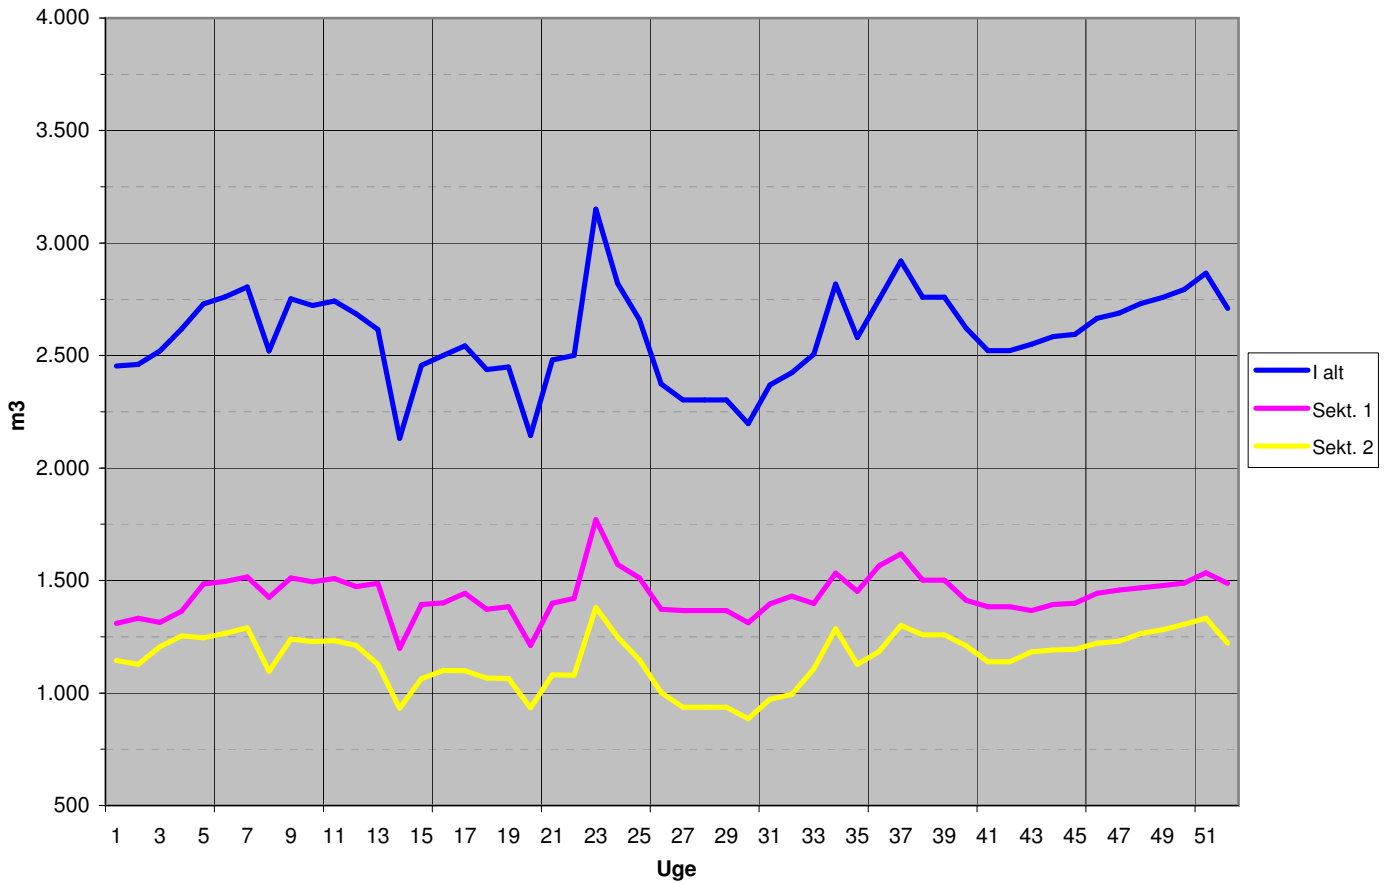

2000 - 2002

Ugeforbrug

Natforbrug

2000 - 2002

Akkumuleret udpumpet mængde

Senest udpumpede 52 uger

2000 - 2002

Sektionsforbrug 2002

Sektionsforbrug 2001