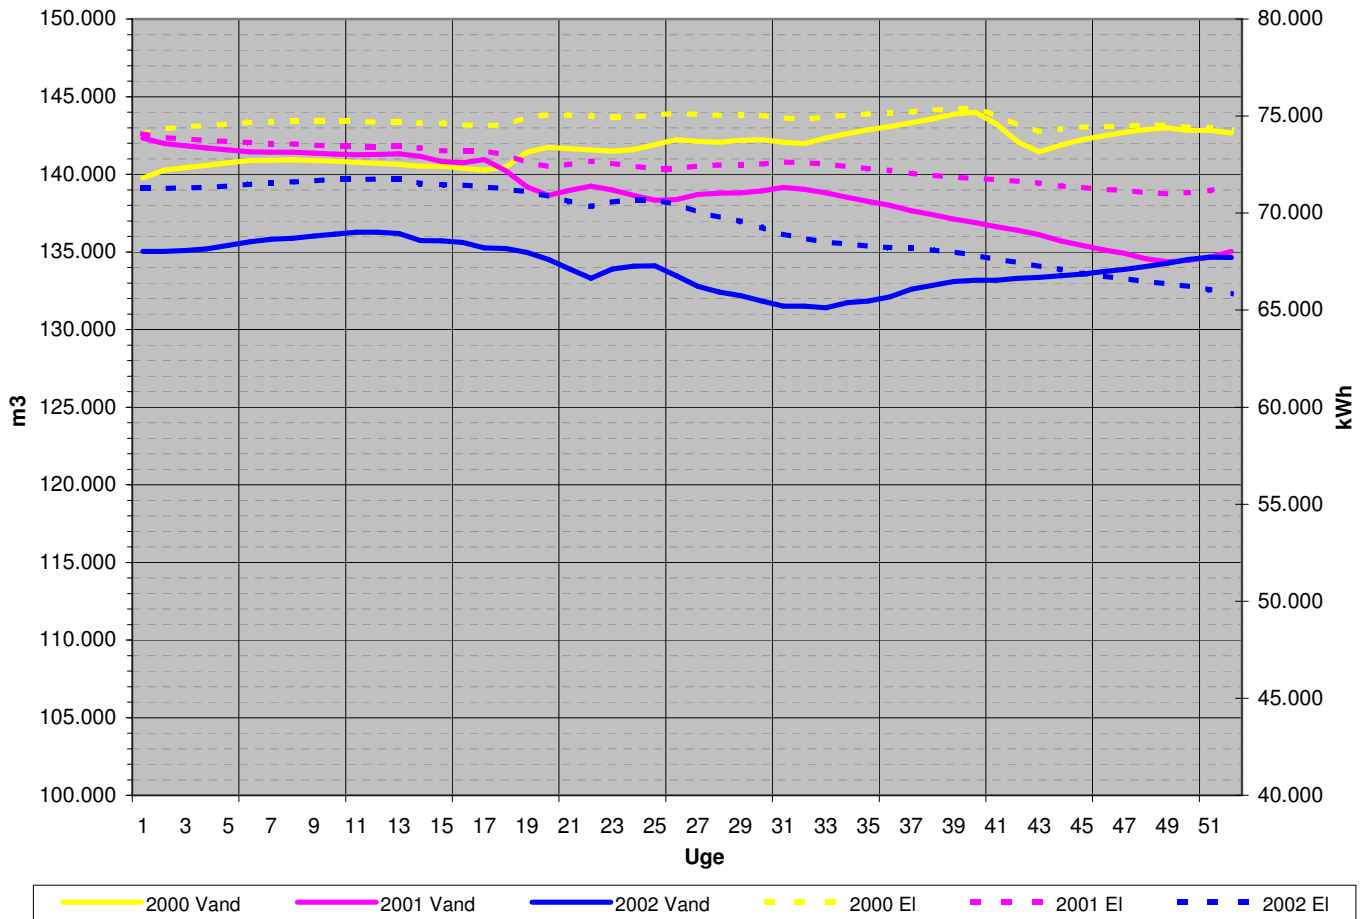

2000 - 2002

Ugeforbrug

Natforbrug

2000 - 2002

Akkumuleret udpumpet mængde

Senest udpumpede 52 uger

2000 - 2002

Sektionsforbrug 2002

Sektionsforbrug 2001