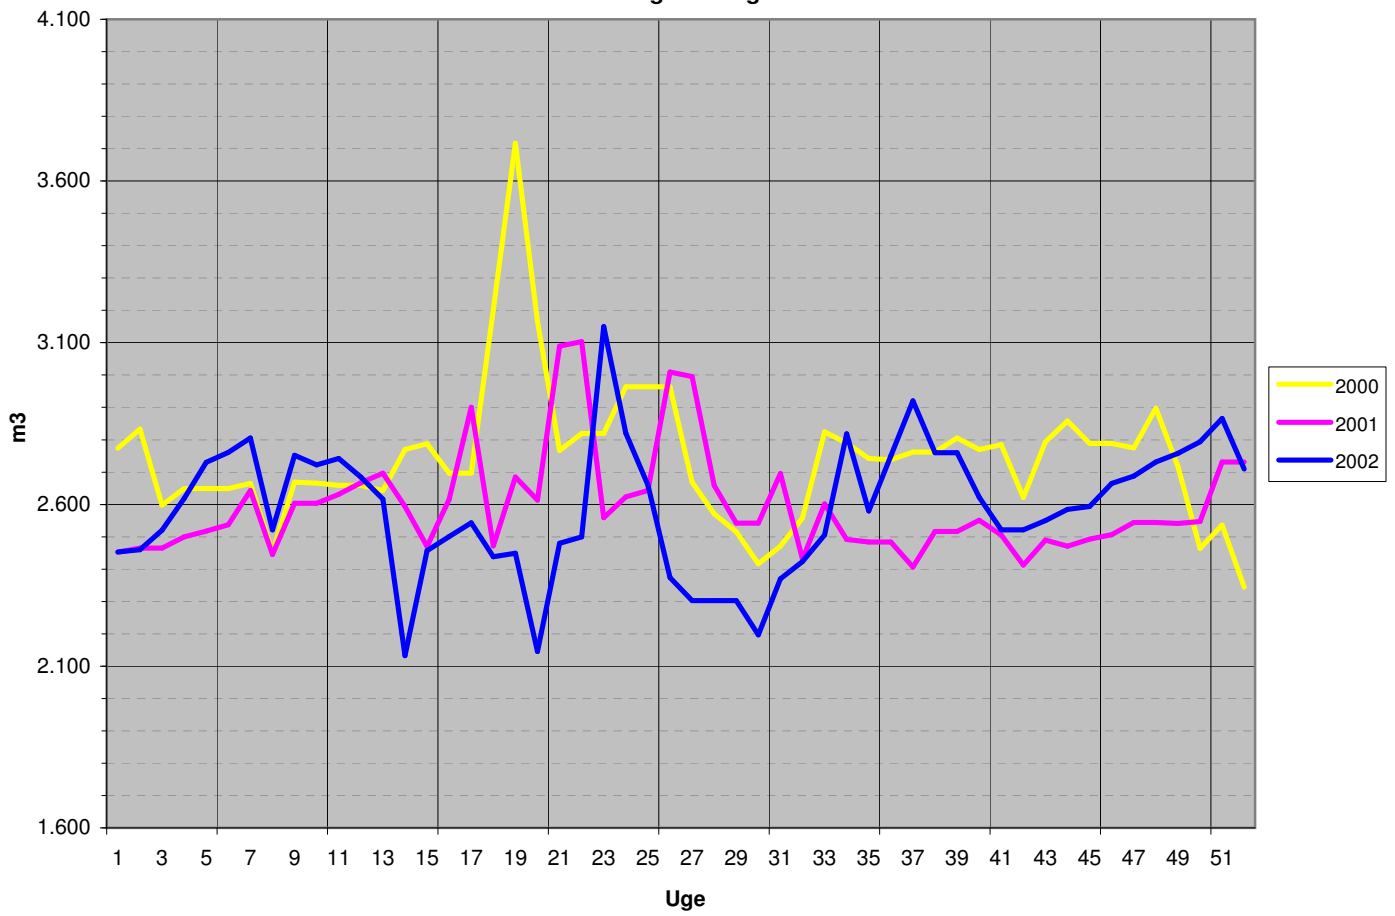

2000 - 2002

Ugeforbrug

Natforbrug

2000 - 2002

Akkumuleret udpumpet mængde

Senest udpumpede 52 uger

2000 - 2002

Sektionsforbrug 2002

Sektionsforbrug 2001