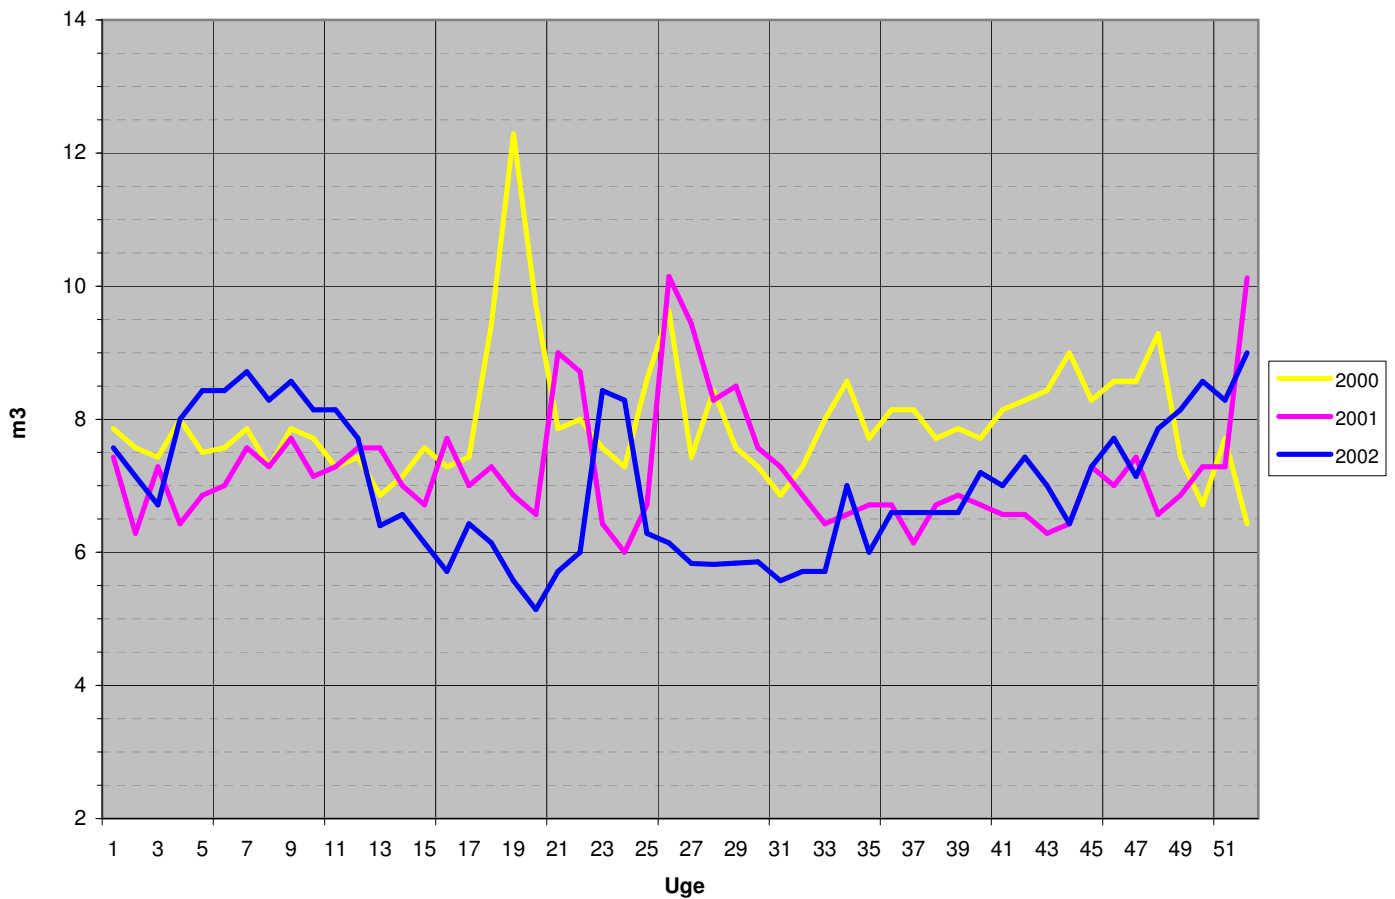

2000 - 2002

Ugeforbrug

Natforbrug

2000 - 2002

Akkumuleret udpumpet mængde

Senest udpumpede 52 uger

2000 - 2002

Sektionsforbrug 2002

Sektionsforbrug 2001