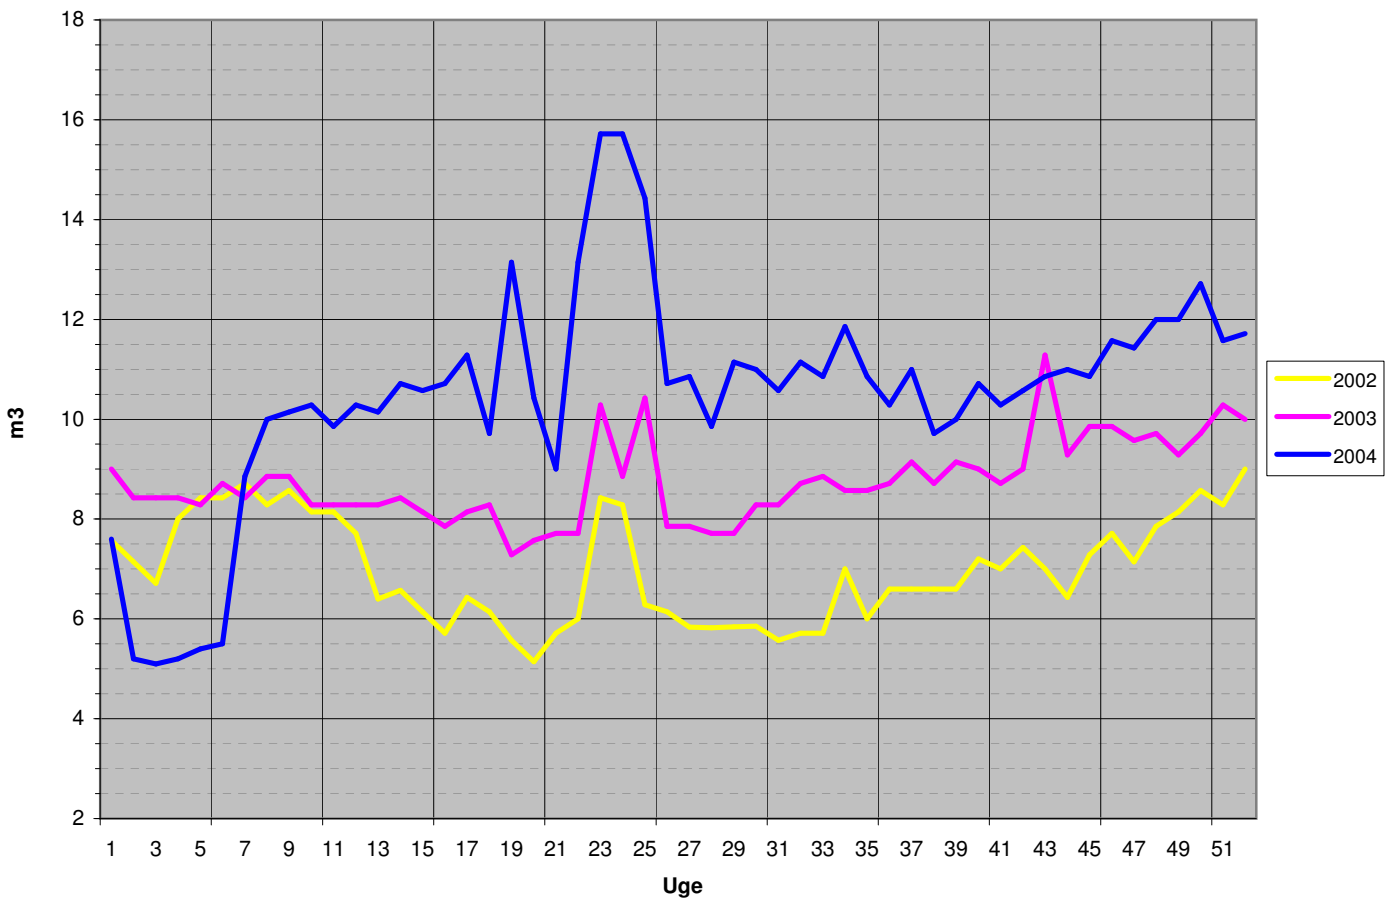

2002 - 2004

Ugeforbrug

Natforbrug

2002 - 2004

Akkumuleret udpumpet mængde

Senest udpumpede 52 uger

2002 - 2004

Sektionsforbrug 2004

Sektionsforbrug 2003