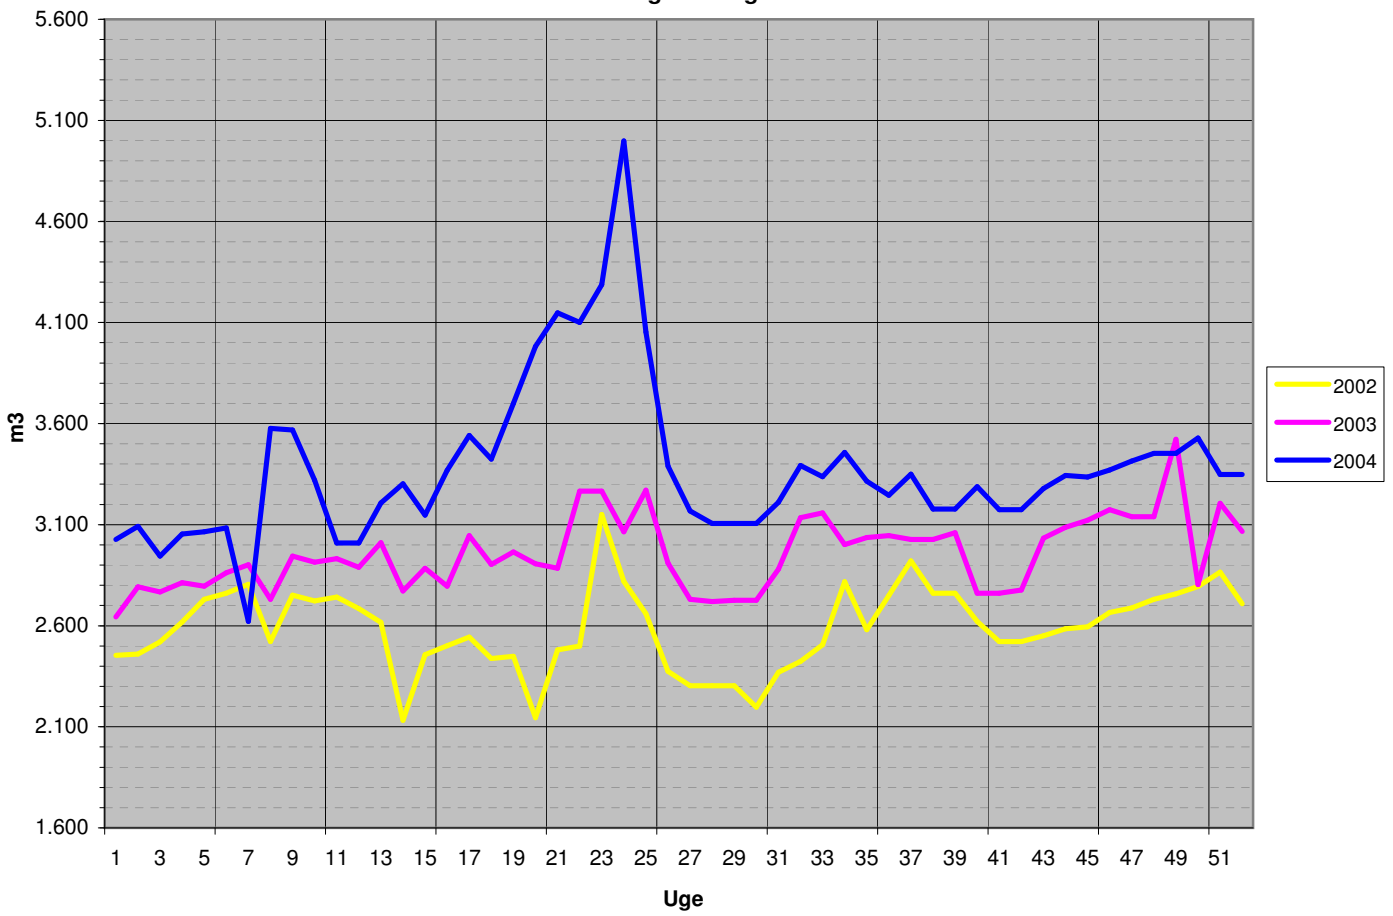

2002 - 2004

Ugeforbrug

Natforbrug

2002 - 2004

Akkumuleret udpumpet mængde

Senest udpumpede 52 uger

2002 - 2004

Sektionsforbrug 2004

Sektionsforbrug 2003