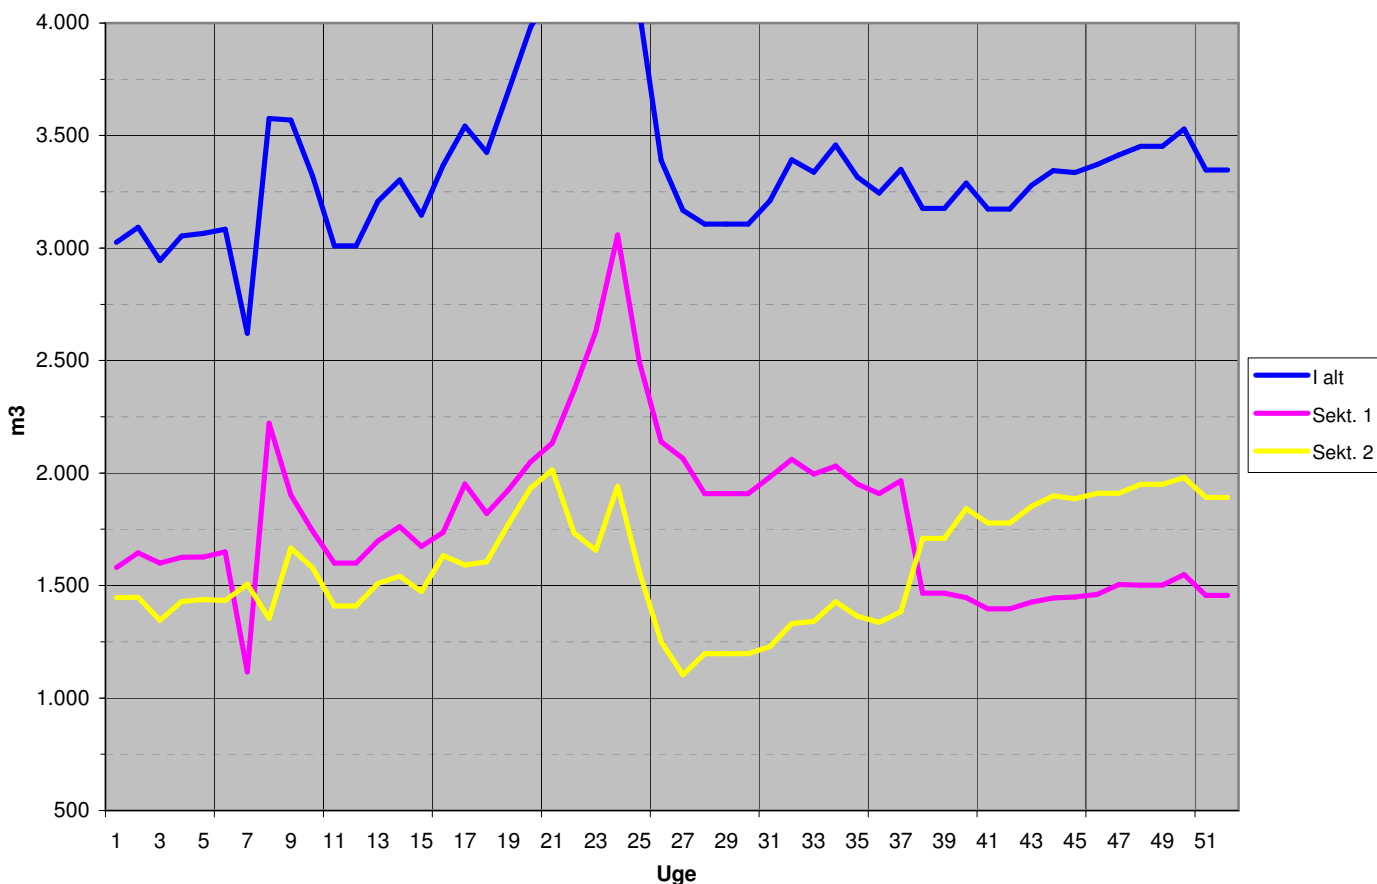

2002 - 2004

Ugeforbrug

Natforbrug

2002 - 2004

Akkumuleret udpumpet mængde

Senest udpumpede 52 uger

2002 - 2004

Sektionsforbrug 2004

Sektionsforbrug 2003