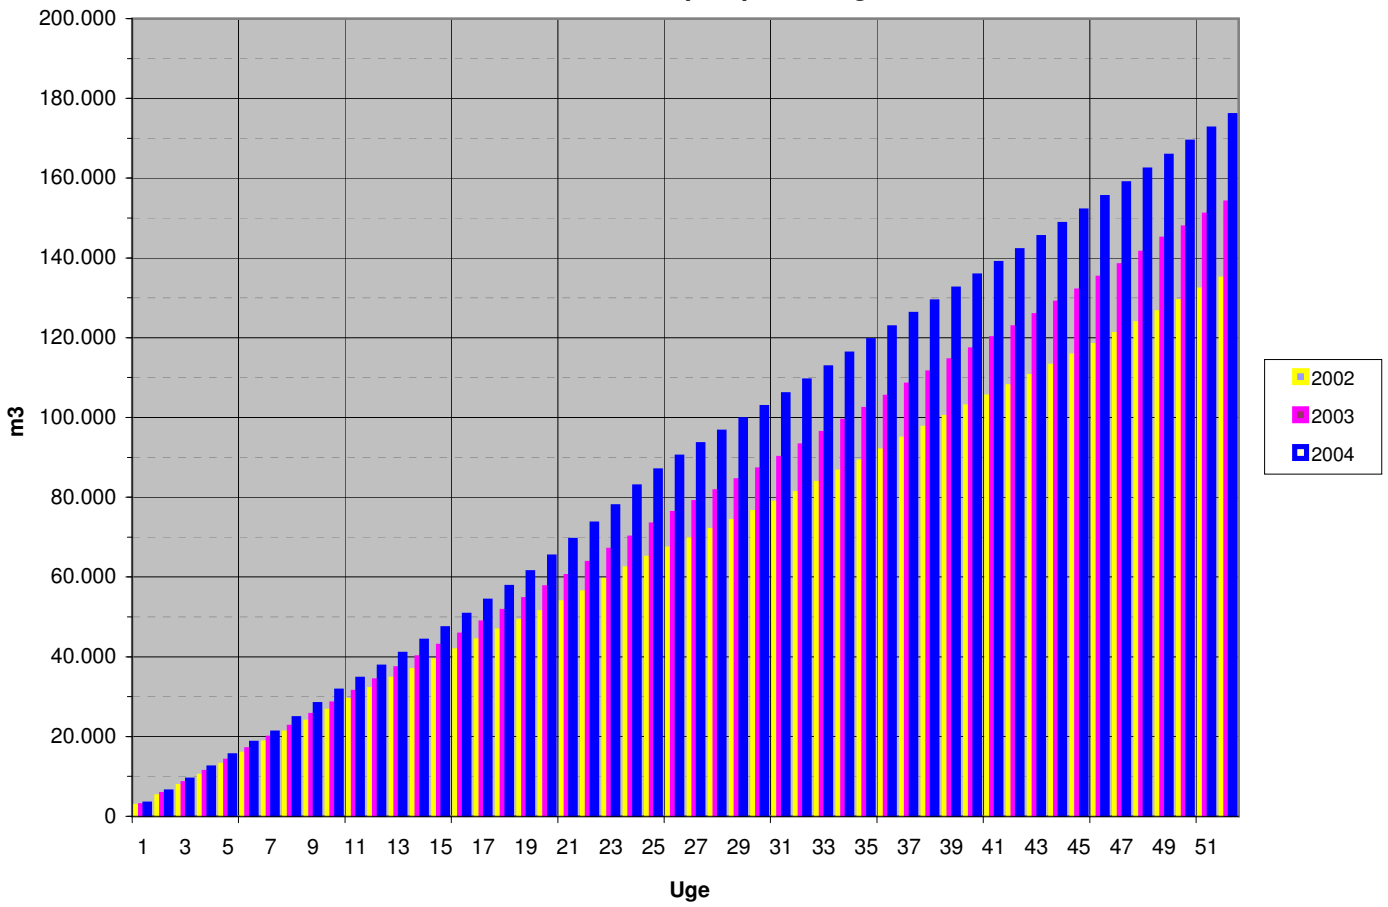

2002 - 2004

Ugeforbrug

Natforbrug

2002 - 2004

Akkumuleret udpumpet mængde

Senest udpumpede 52 uger

2002 - 2004

Sektionsforbrug 2004

Sektionsforbrug 2003