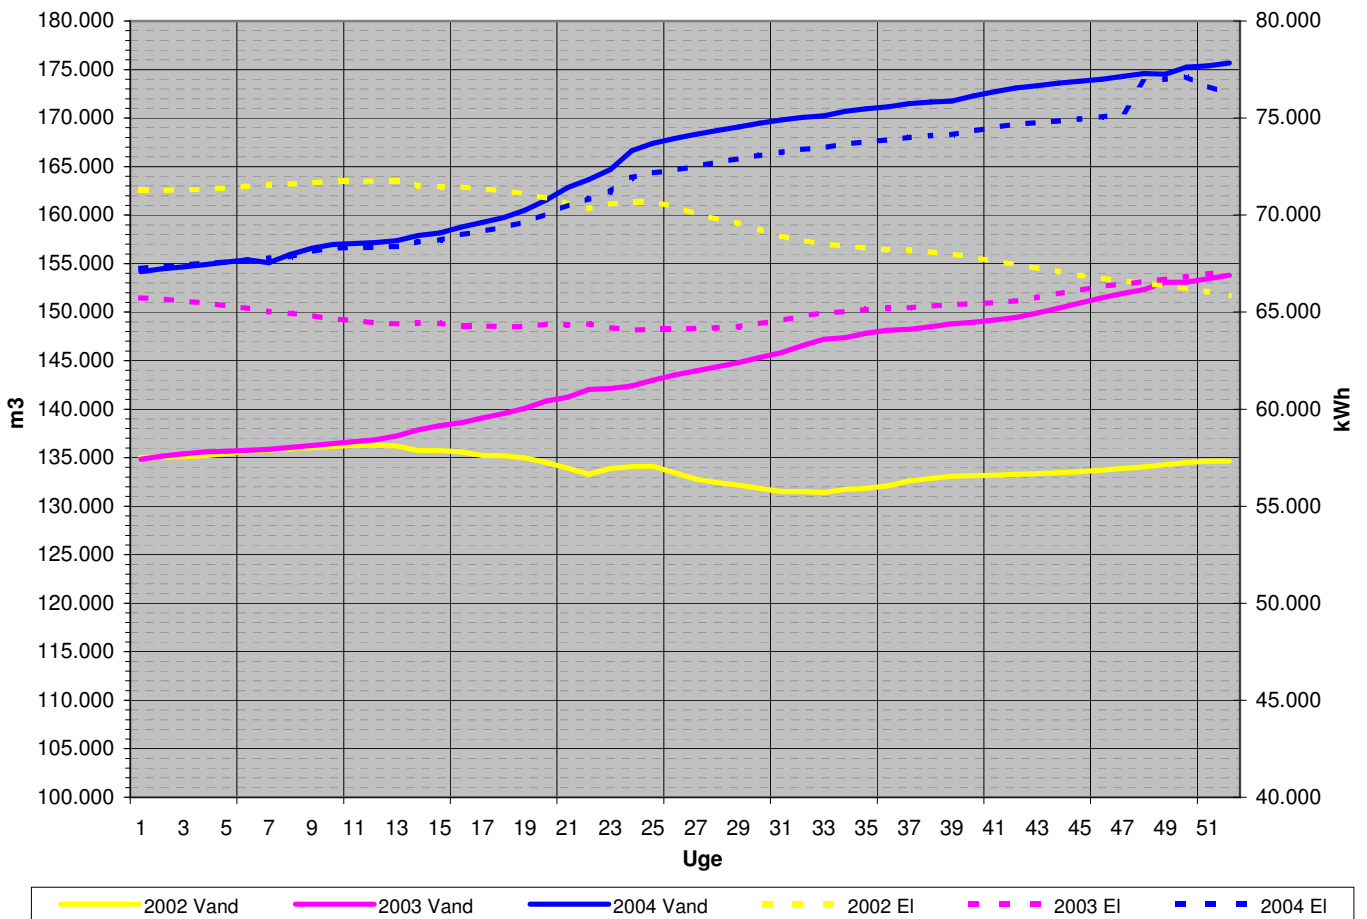

2002 - 2004

Ugeforbrug

Natforbrug

2002 - 2004

Akkumuleret udpumpet mængde

Senest udpumpede 52 uger

2002 - 2004

Sektionsforbrug 2004

Sektionsforbrug 2003