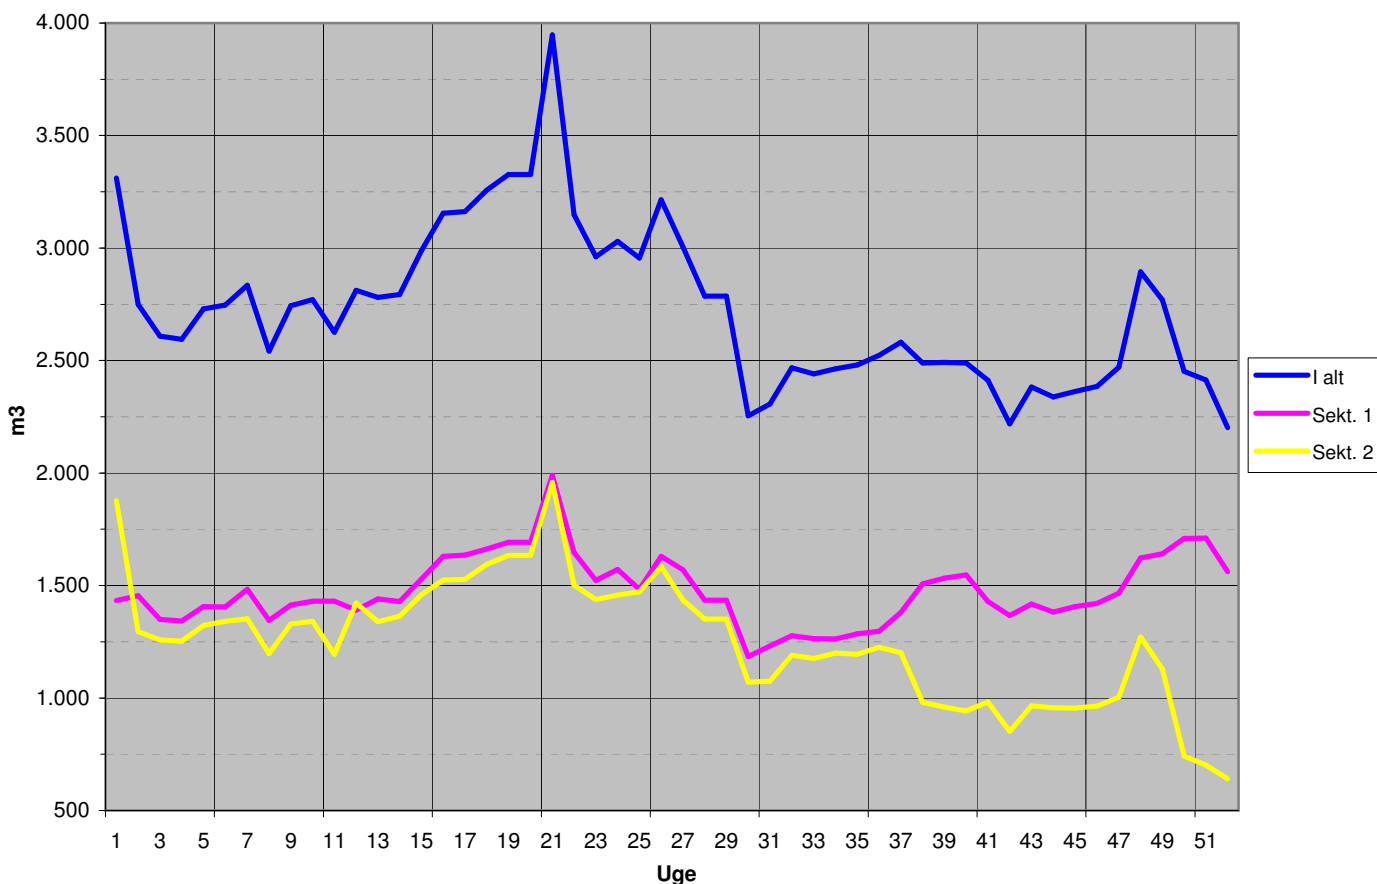

2003 - 2005

Ugeforbrug

Natforbrug

2003 - 2005

Akkumuleret udpumpet mængde

Senest udpumpede 52 uger

2003 - 2005

Sektionsforbrug 2005

Sektionsforbrug 2004