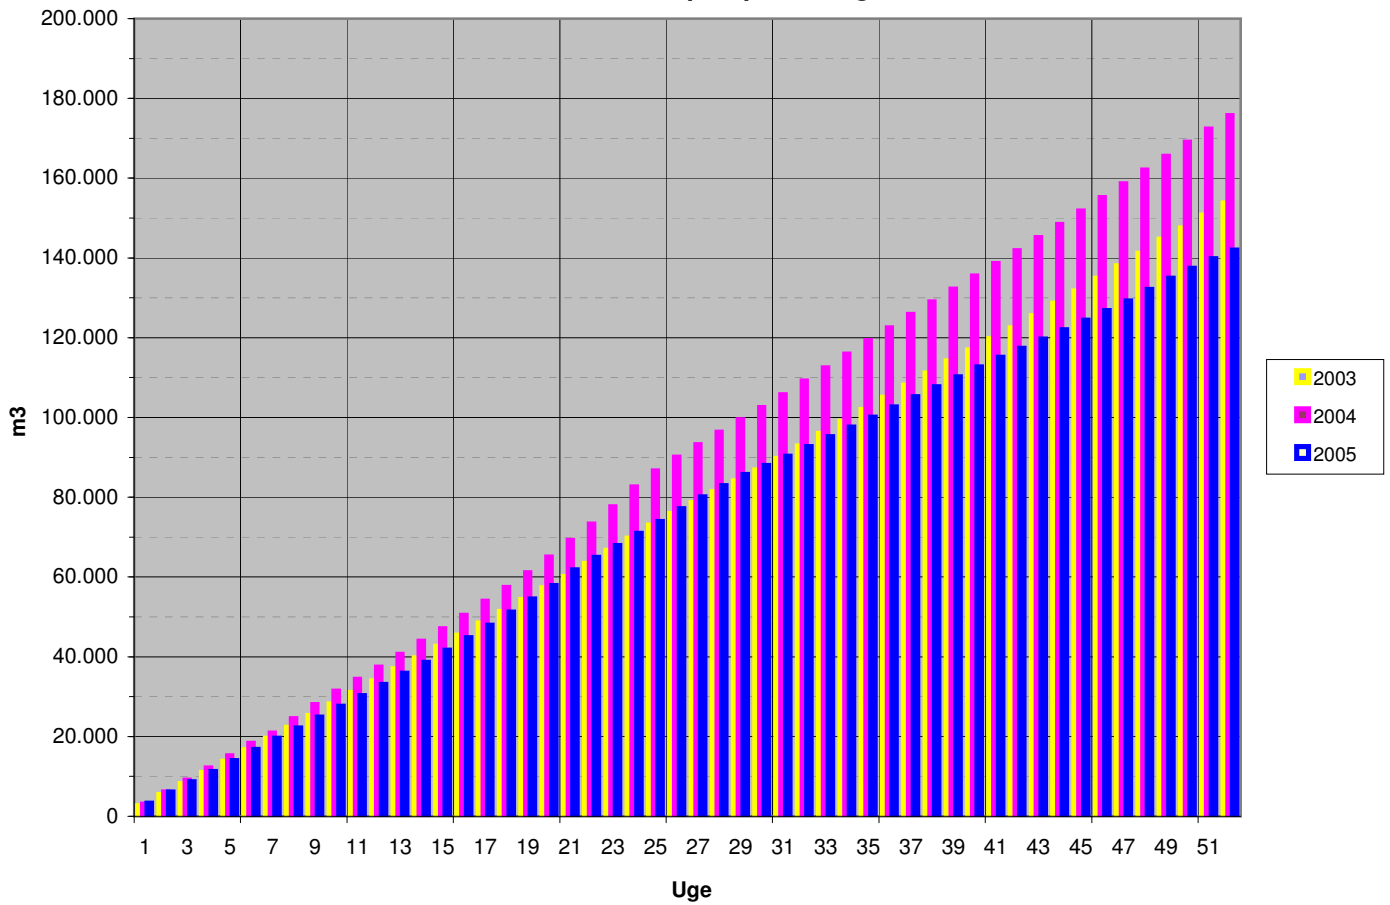

2003 - 2005

Ugeforbrug

Natforbrug

2003 - 2005

Akkumuleret udpumpet mængde

Senest udpumpede 52 uger

2003 - 2005

Sektionsforbrug 2005

Sektionsforbrug 2004