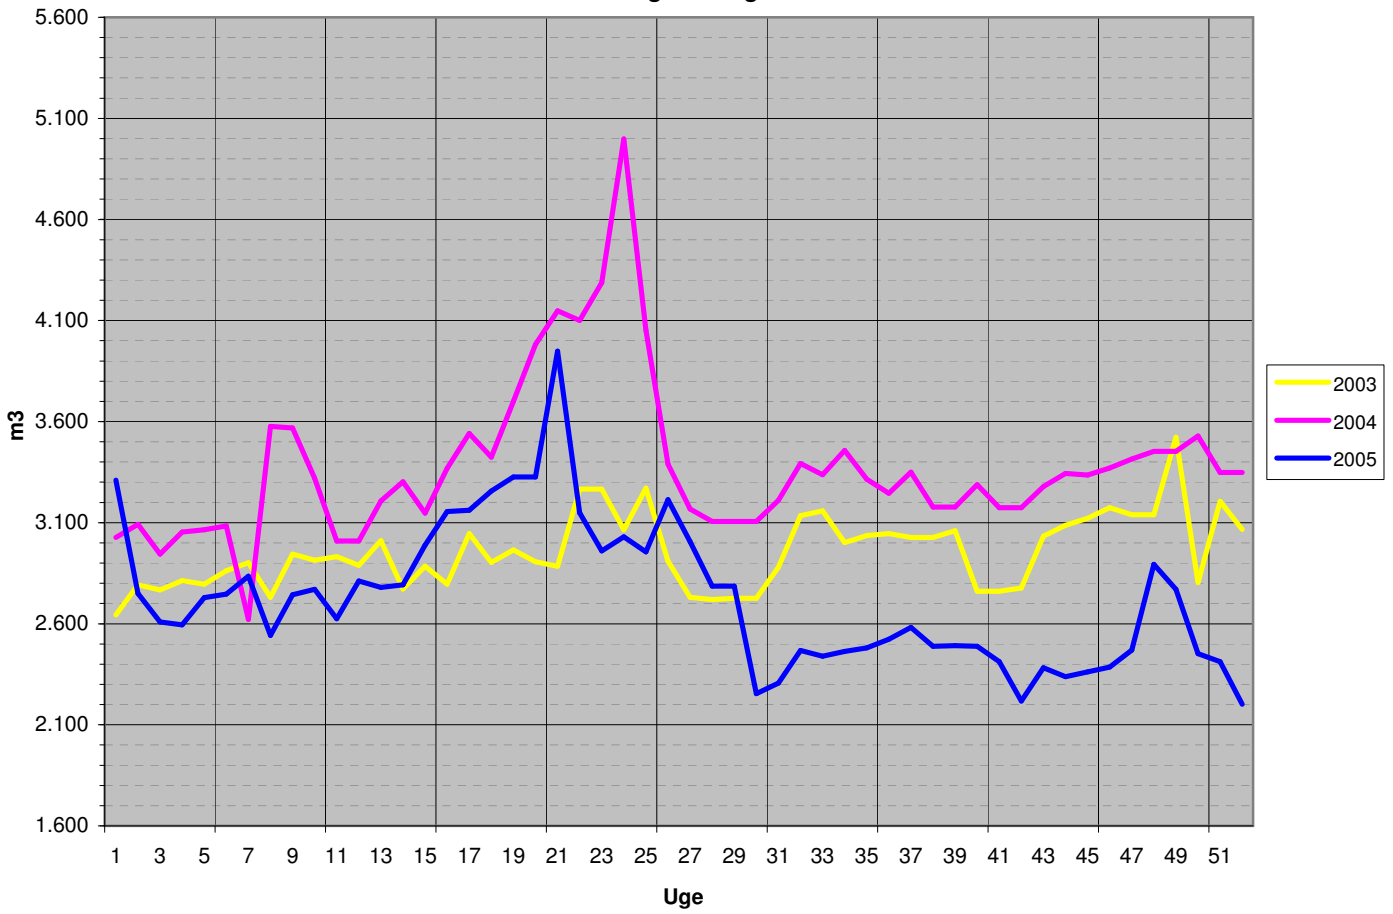

2003 - 2005

Ugeforbrug

Natforbrug

2003 - 2005

Akkumuleret udpumpet mængde

Senest udpumpede 52 uger

2003 - 2005

Sektionsforbrug 2005

Sektionsforbrug 2004