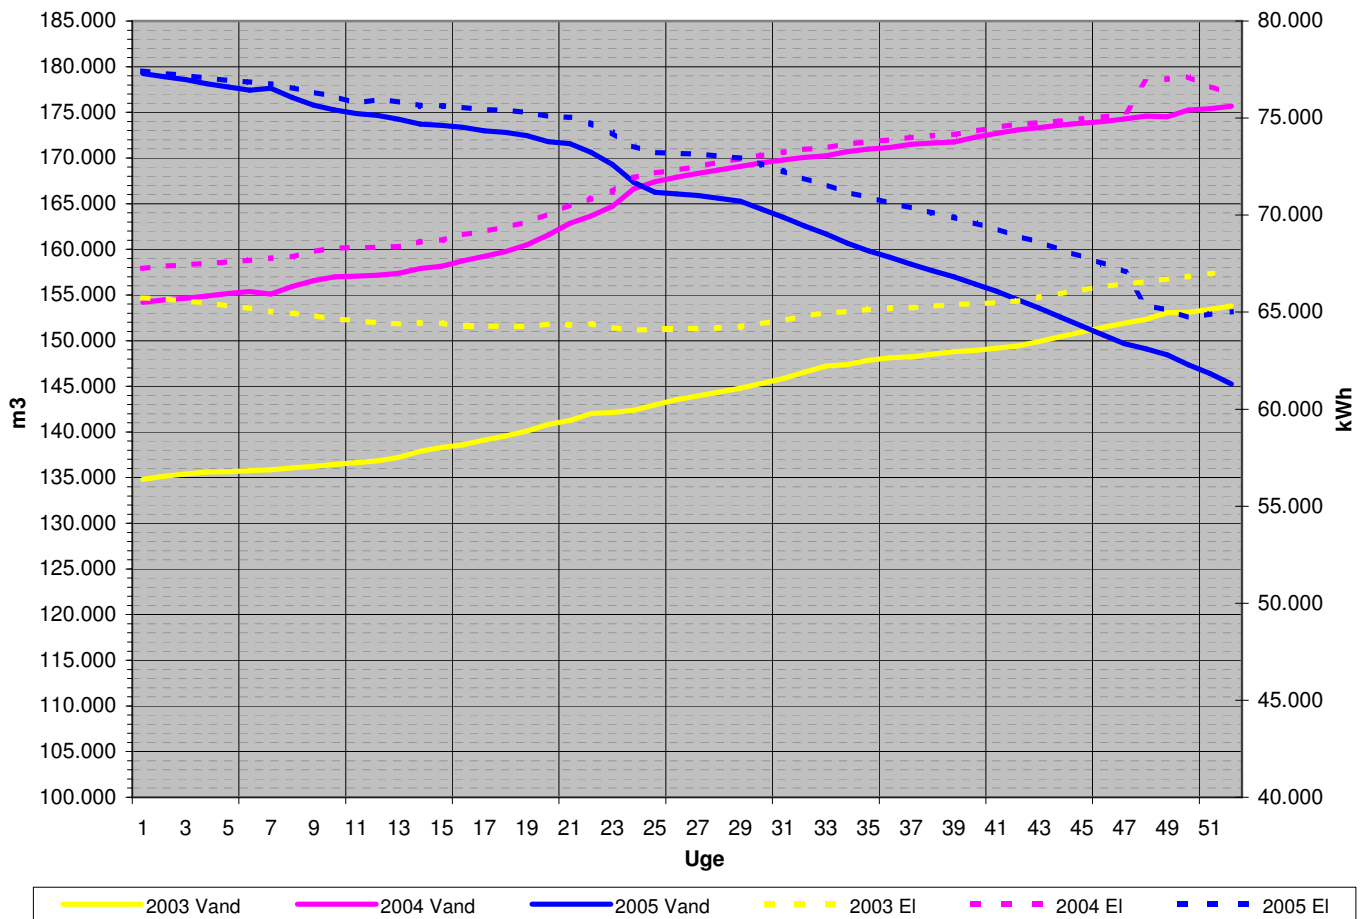

2003 - 2005

Ugeforbrug

Natforbrug

2003 - 2005

Akkumuleret udpumpet mængde

Senest udpumpede 52 uger

2003 - 2005

Sektionsforbrug 2005

Sektionsforbrug 2004