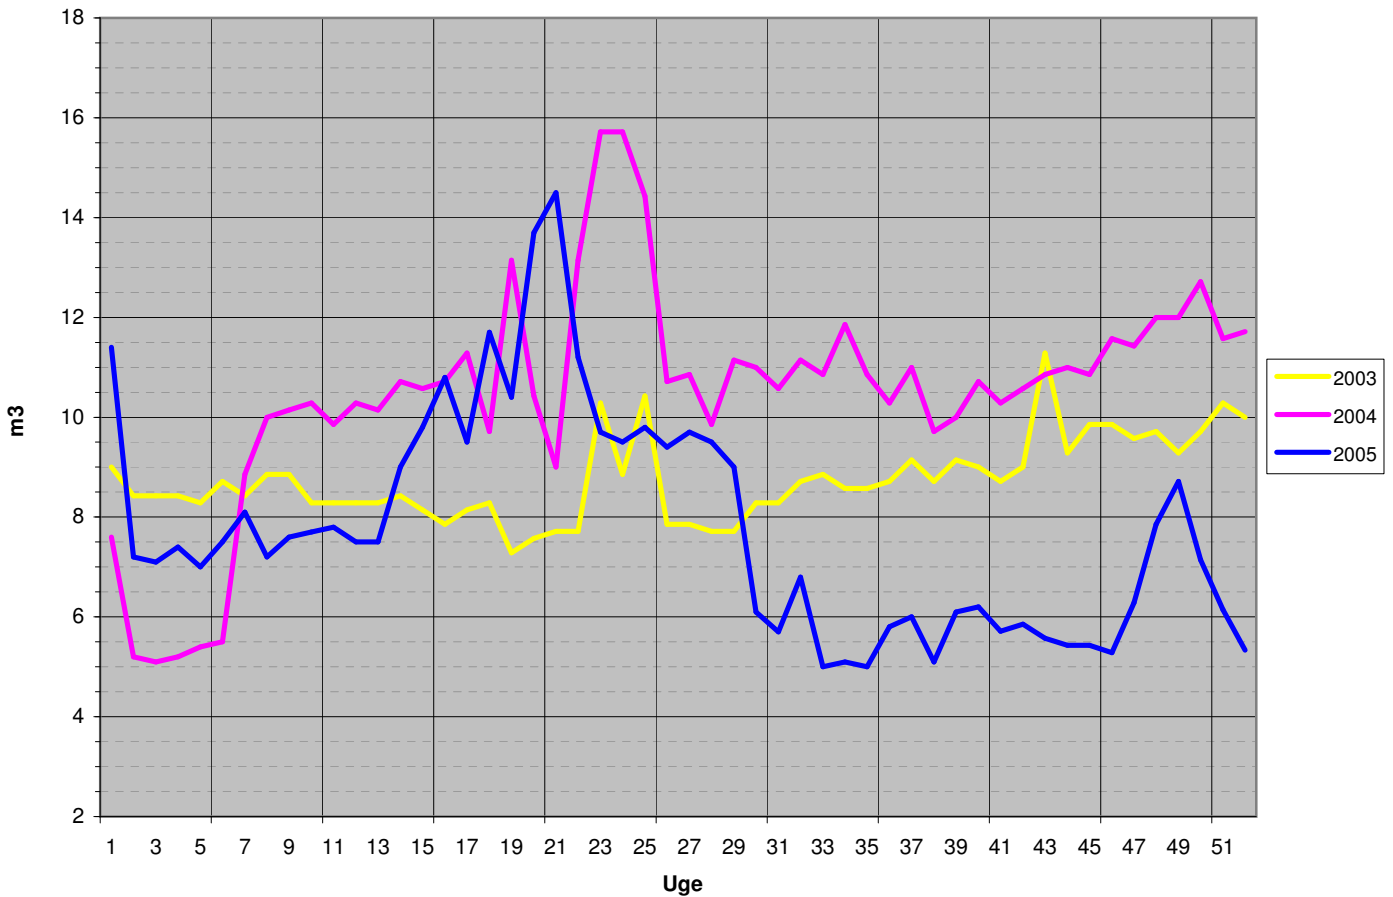

2003 - 2005

Ugeforbrug

Natforbrug

2003 - 2005

Akkumuleret udpumpet mængde

Senest udpumpede 52 uger

2003 - 2005

Sektionsforbrug 2005

Sektionsforbrug 2004