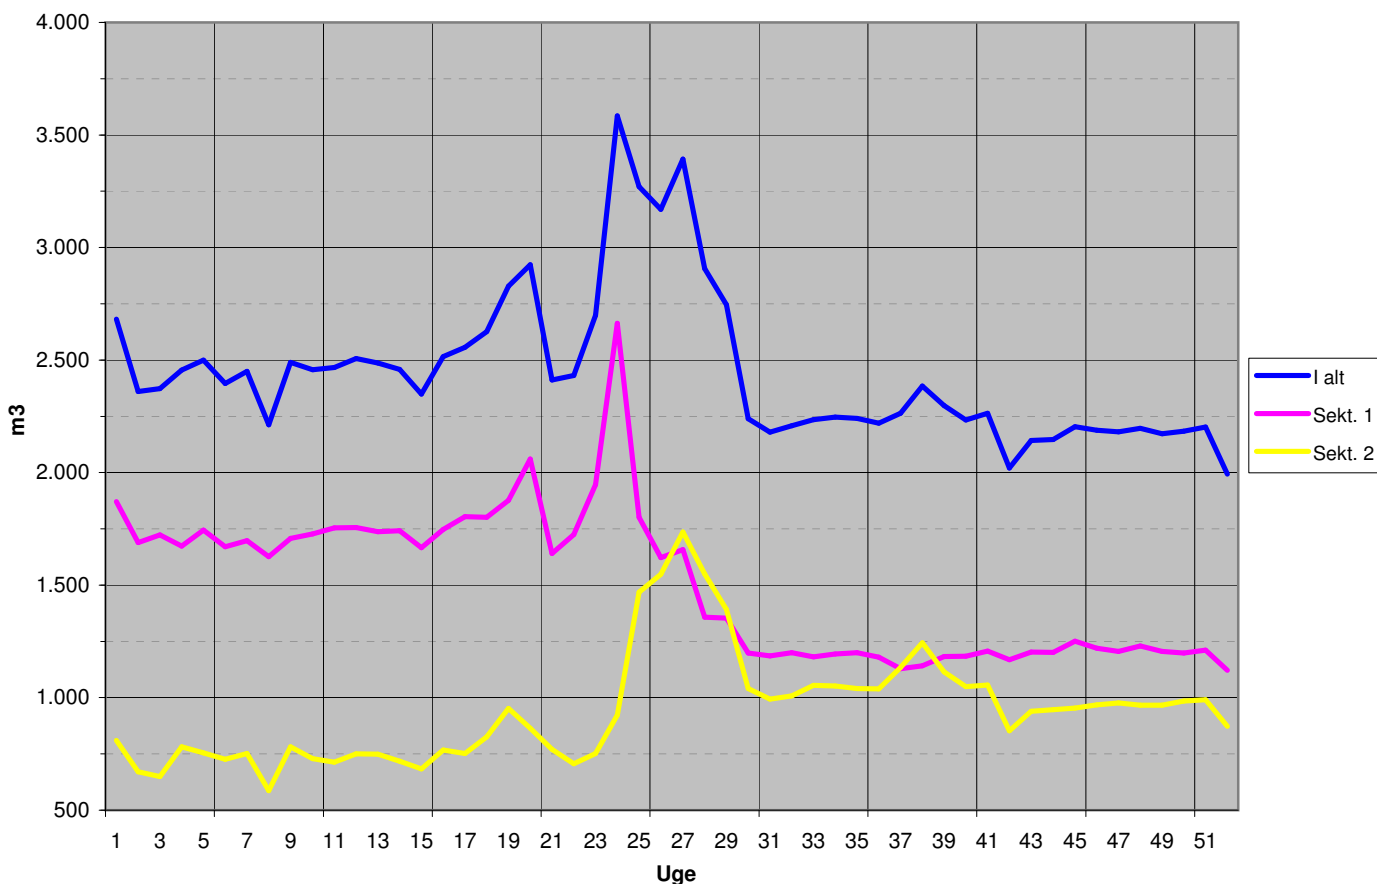

2004 - 2006

Ugeforbrug

Natforbrug

2004 - 2006

Akkumuleret udpumpet mængde

Senest udpumpede 52 uger

2004 - 2006

Sektionsforbrug 2006

Sektionsforbrug 2005