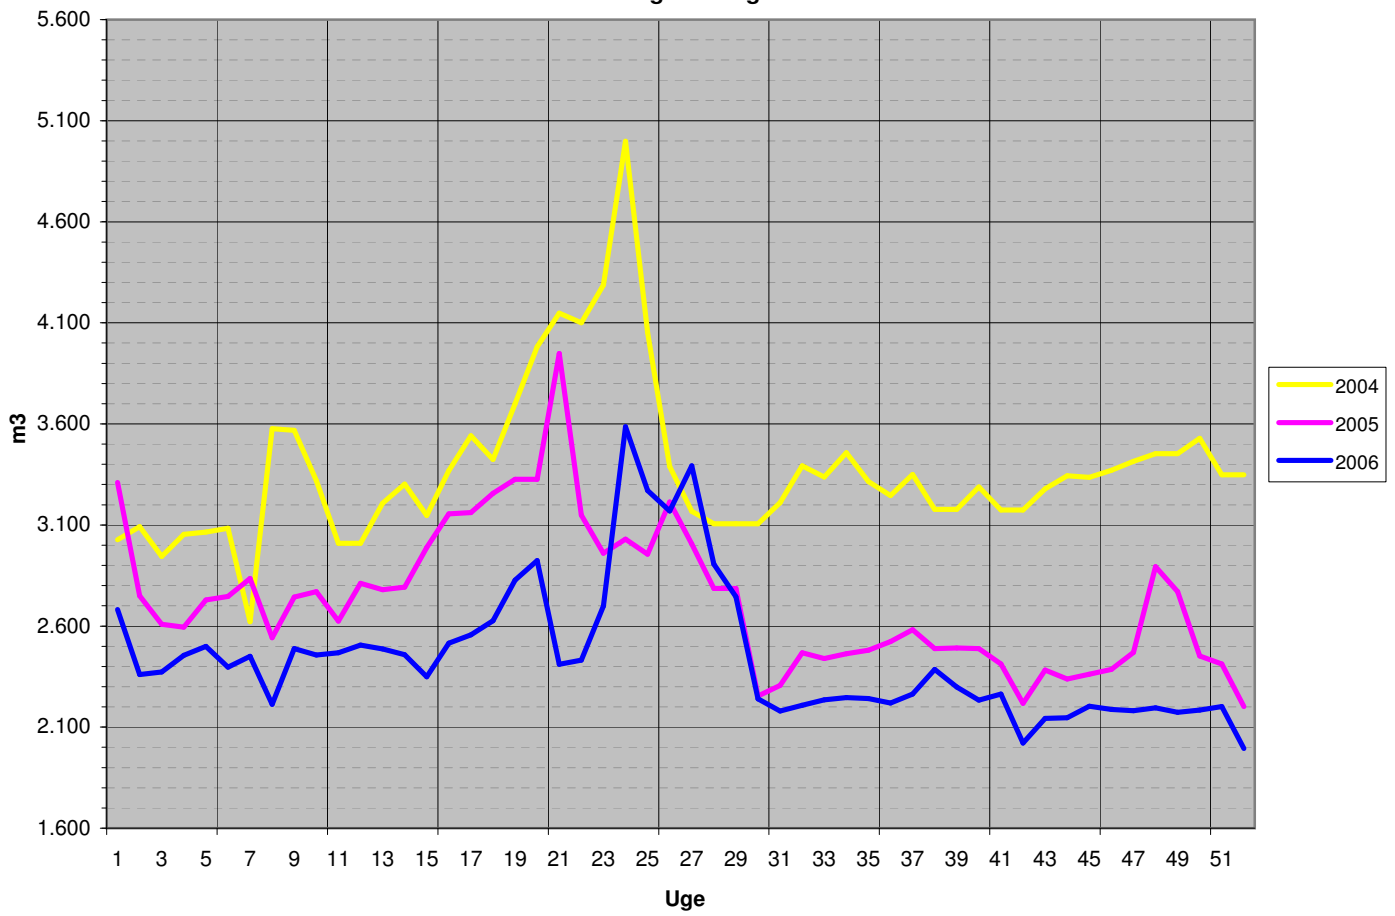

2004 - 2006

Ugeforbrug

Natforbrug

2004 - 2006

Akkumuleret udpumpet mængde

Senest udpumpede 52 uger

2004 - 2006

Sektionsforbrug 2006

Sektionsforbrug 2005