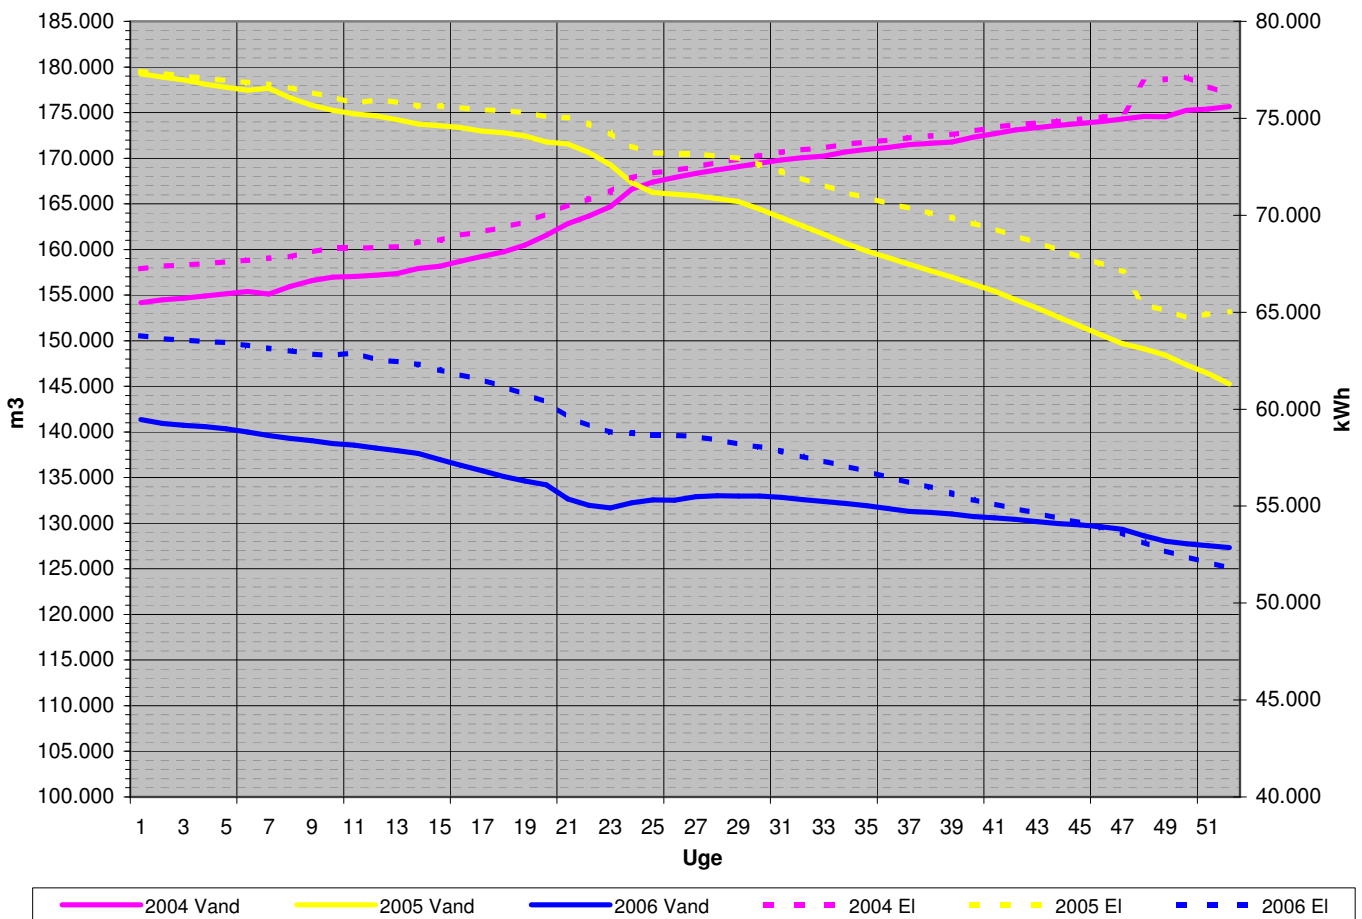

2004 - 2006

Ugeforbrug

Natforbrug

2004 - 2006

Akkumuleret udpumpet mængde

Senest udpumpede 52 uger

2004 - 2006

Sektionsforbrug 2006

Sektionsforbrug 2005