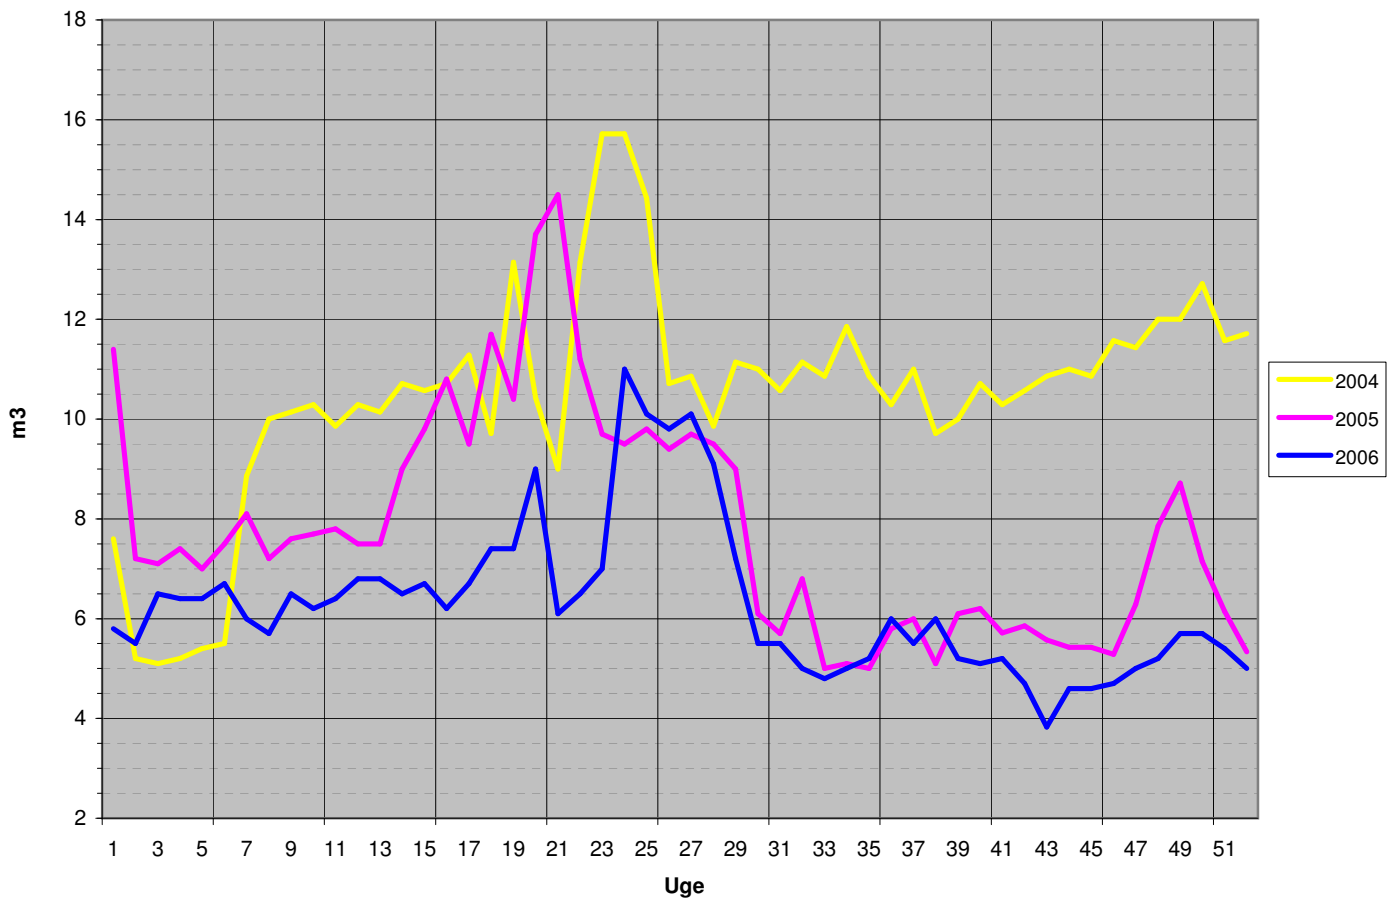

2004 - 2006

Ugeforbrug

Natforbrug

2004 - 2006

Akkumuleret udpumpet mængde

Senest udpumpede 52 uger

2004 - 2006

Sektionsforbrug 2006

Sektionsforbrug 2005