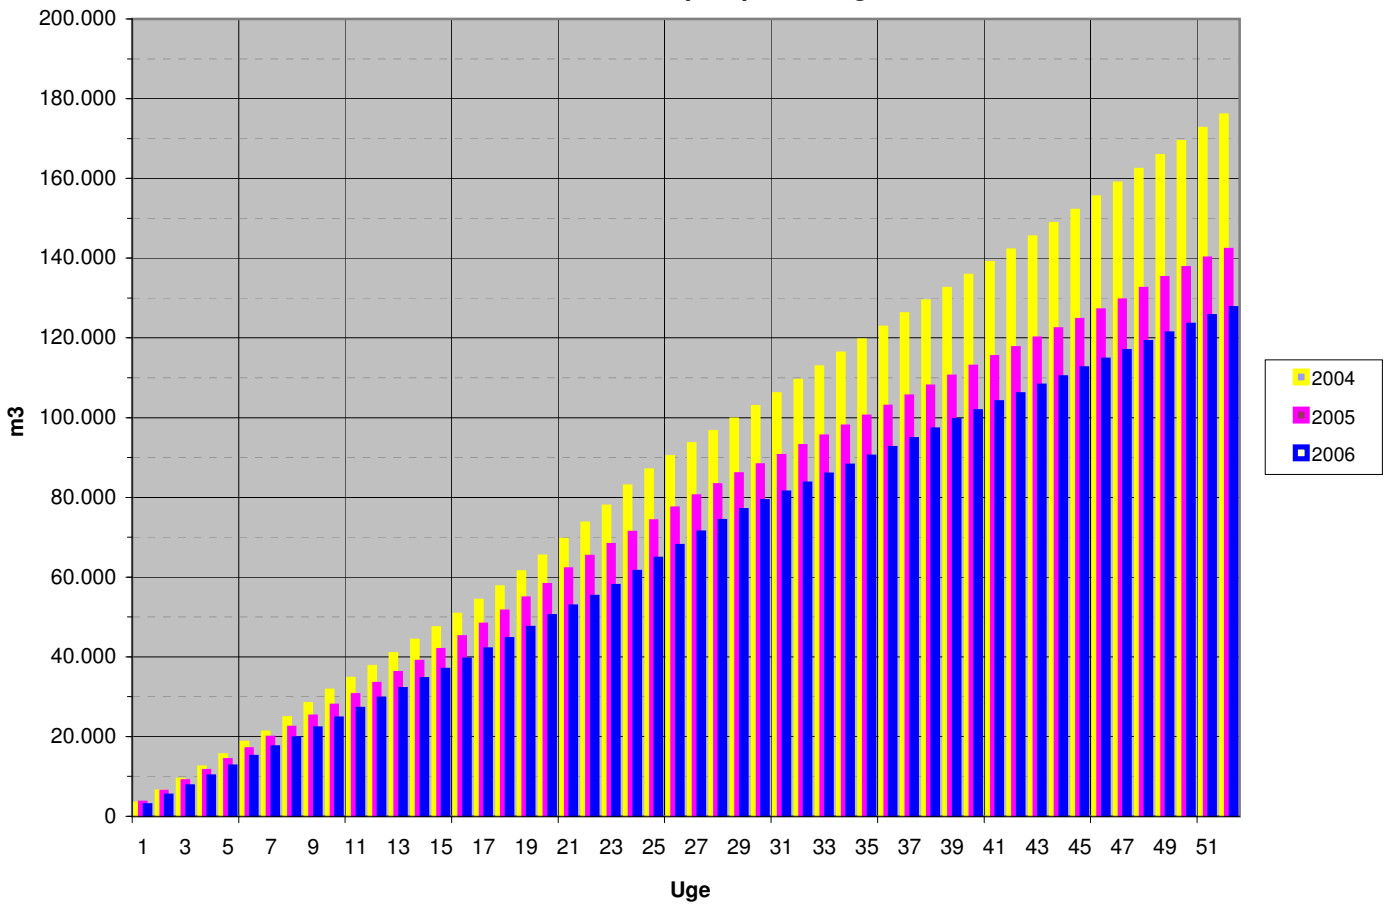

2004 - 2006

Ugeforbrug

Natforbrug

2004 - 2006

Akkumuleret udpumpet mængde

Senest udpumpede 52 uger

2004 - 2006

Sektionsforbrug 2006

Sektionsforbrug 2005