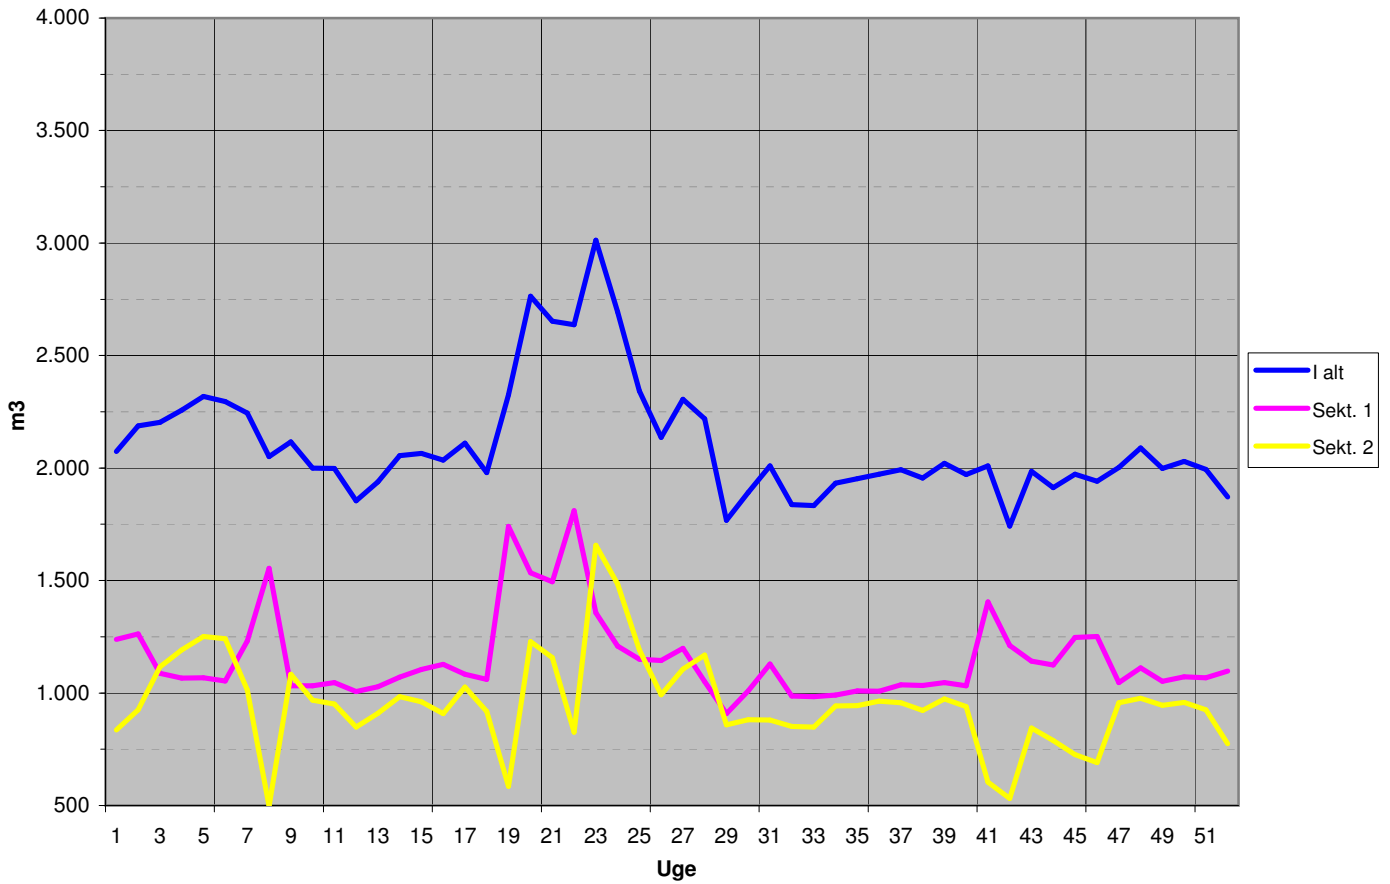

2006 - 2008

Ugeforbrug

Natforbrug

2006 - 2008

Akkumuleret udpumpet mængde

Senest udpumpede 52 uger

2006 - 2008

Sektionsforbrug 2008

Sektionsforbrug 2007