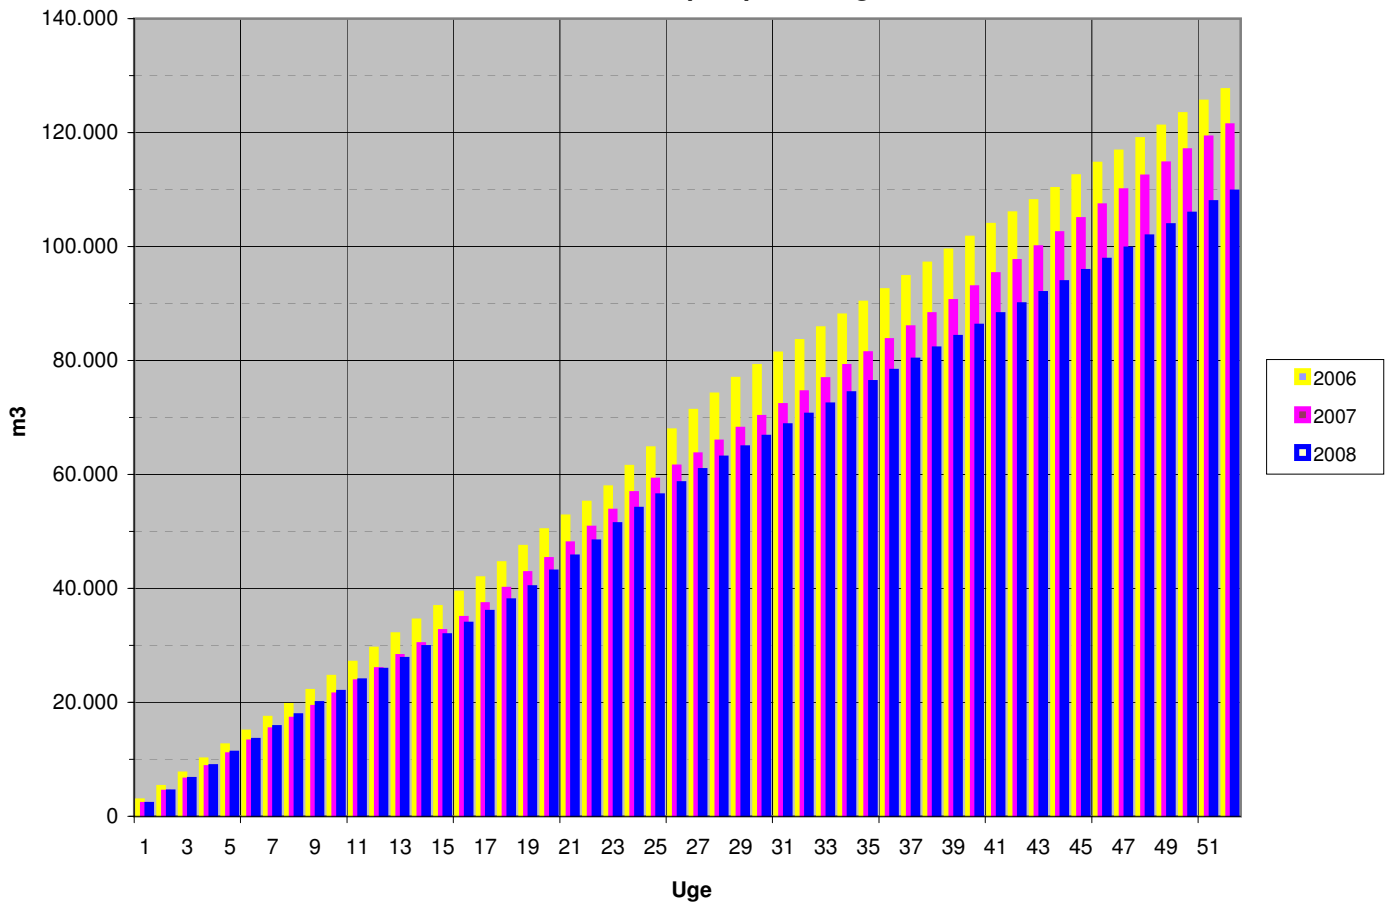

2006 - 2008

Ugeforbrug

Natforbrug

2006 - 2008

Akkumuleret udpumpet mængde

Senest udpumpede 52 uger

2006 - 2008

Sektionsforbrug 2008

Sektionsforbrug 2007