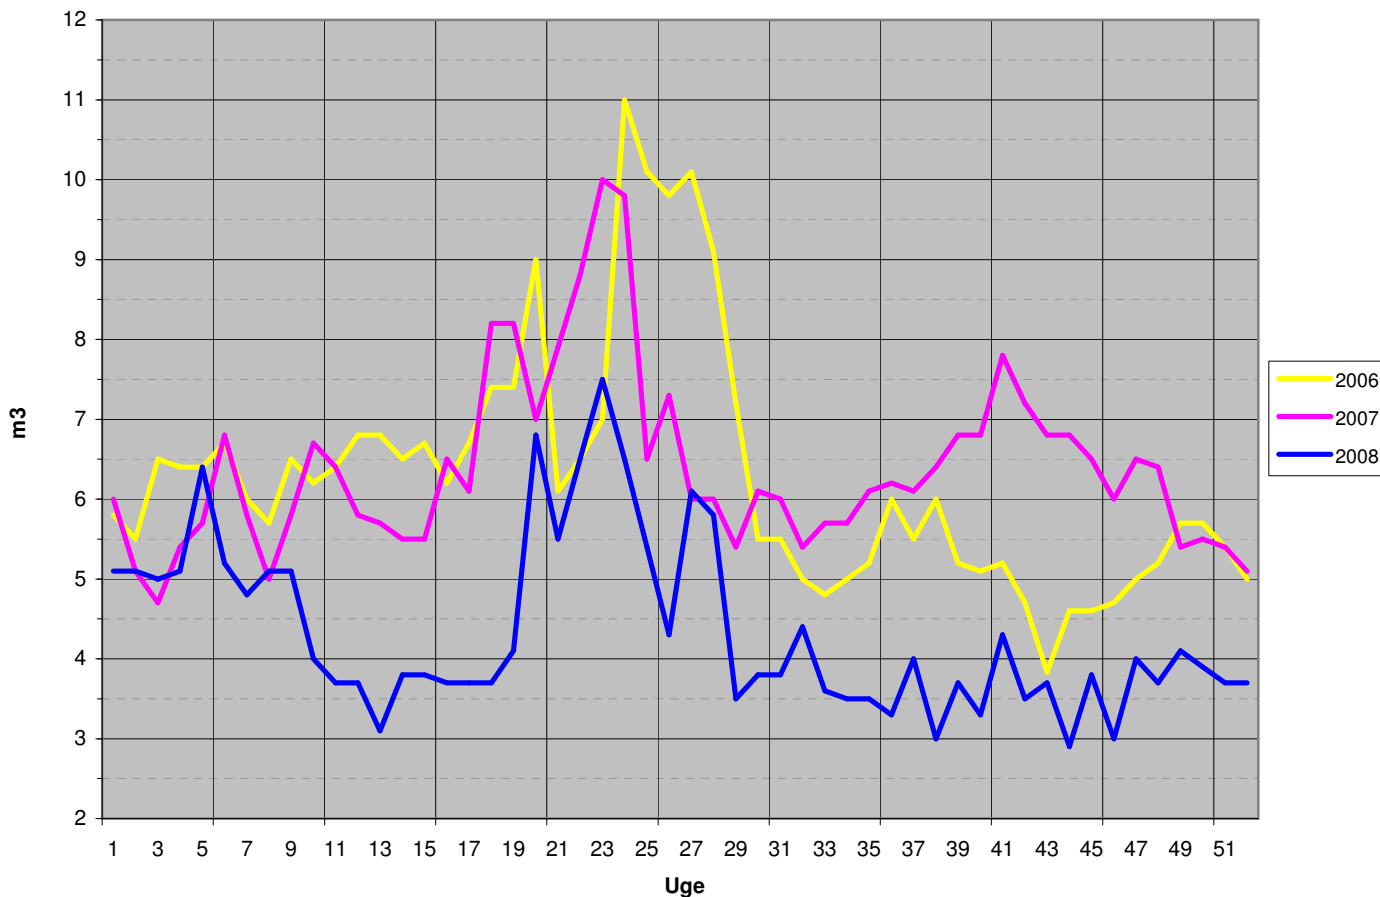

2006 - 2008

Ugeforbrug

Natforbrug

2006 - 2008

Akkumuleret udpumpet mængde

Senest udpumpede 52 uger

2006 - 2008

Sektionsforbrug 2008

Sektionsforbrug 2007