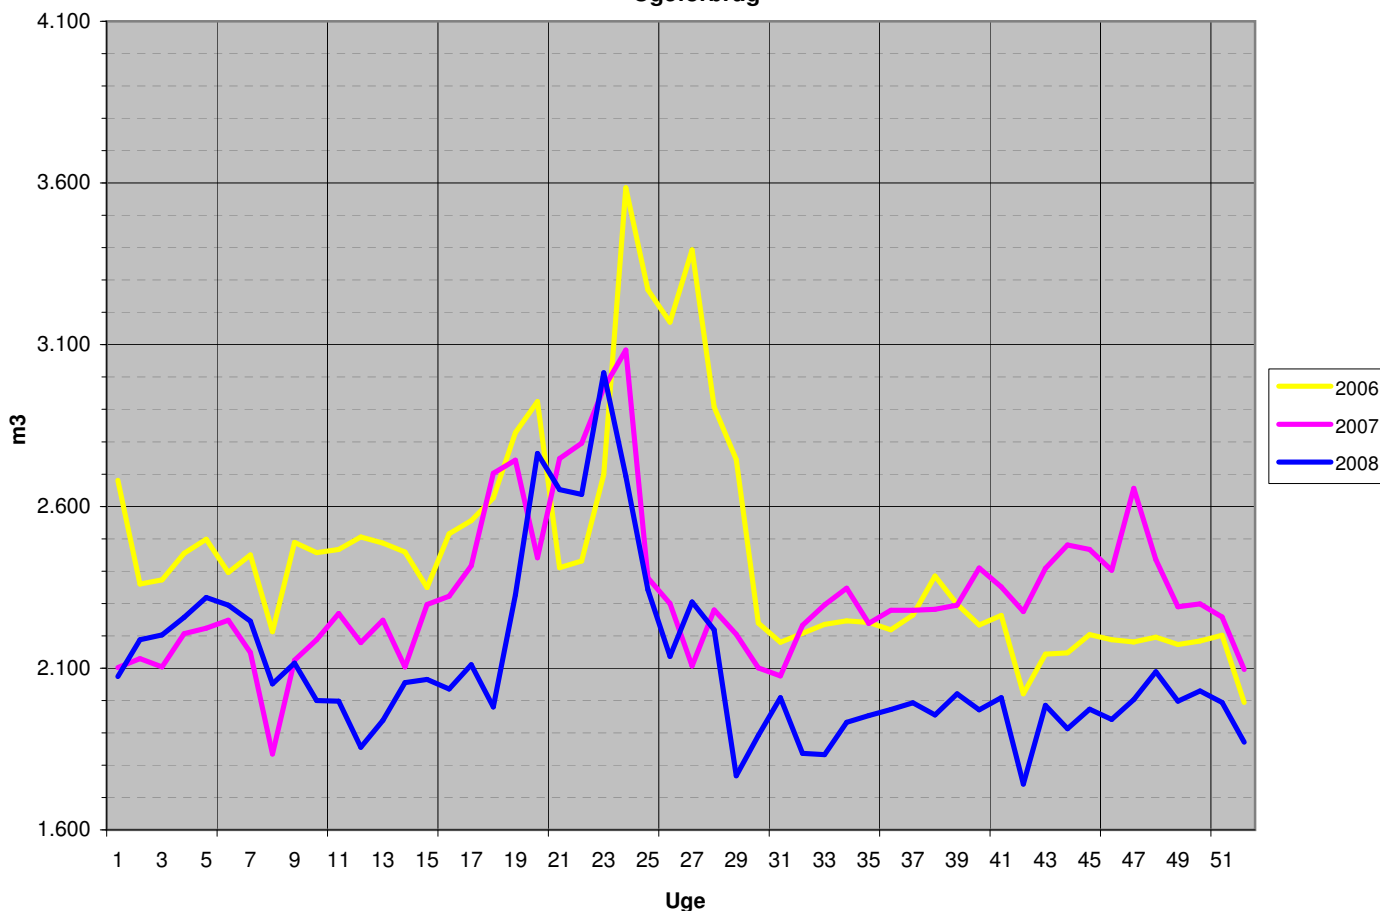

2006 - 2008

Ugeforbrug

Natforbrug

2006 - 2008

Akkumuleret udpumpet mængde

Senest udpumpede 52 uger

2006 - 2008

Sektionsforbrug 2008

Sektionsforbrug 2007