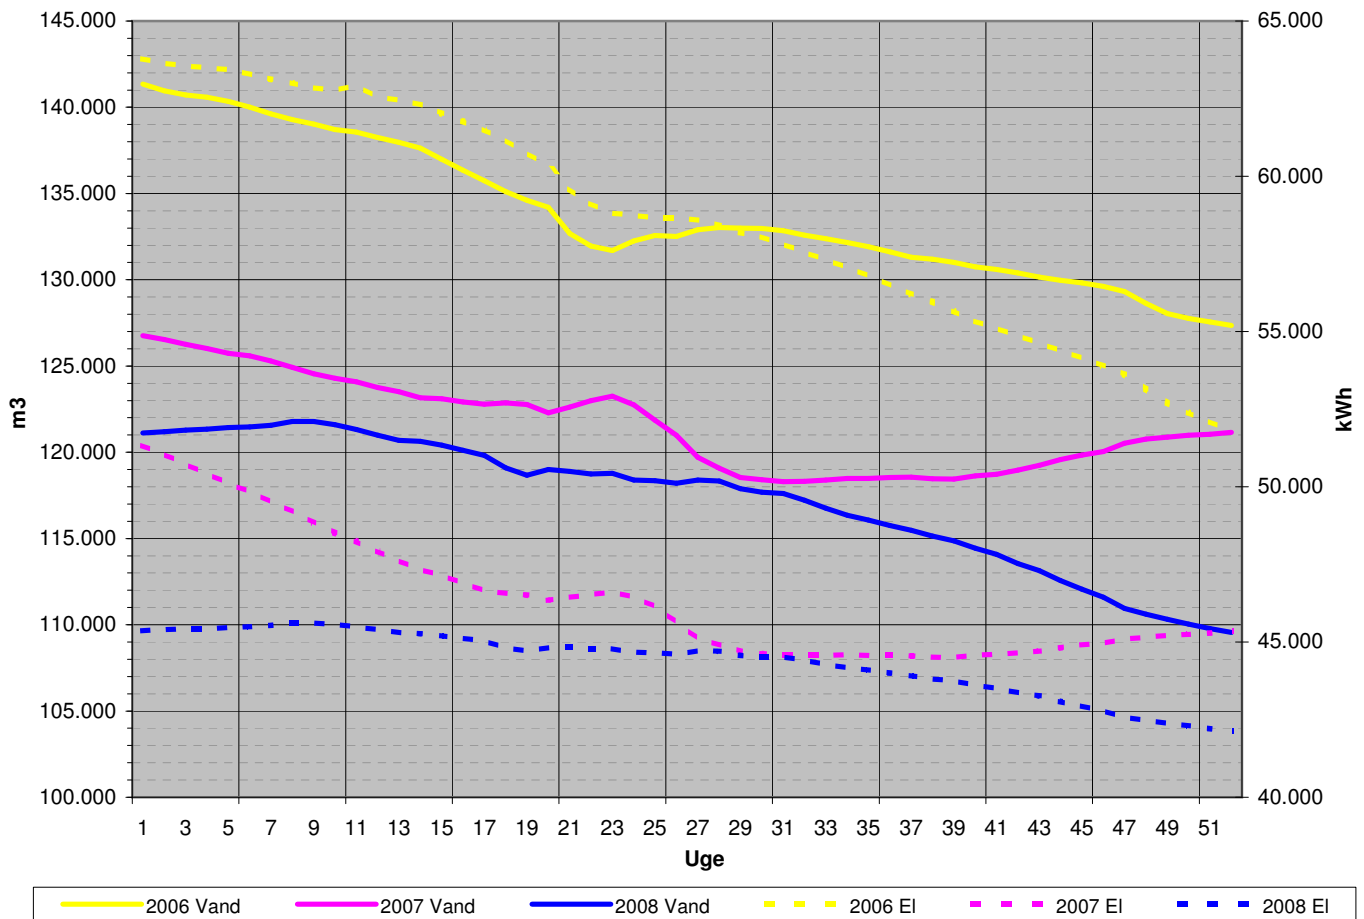

2006 - 2008

Ugeforbrug

Natforbrug

2006 - 2008

Akkumuleret udpumpet mængde

Senest udpumpede 52 uger

2006 - 2008

Sektionsforbrug 2008

Sektionsforbrug 2007