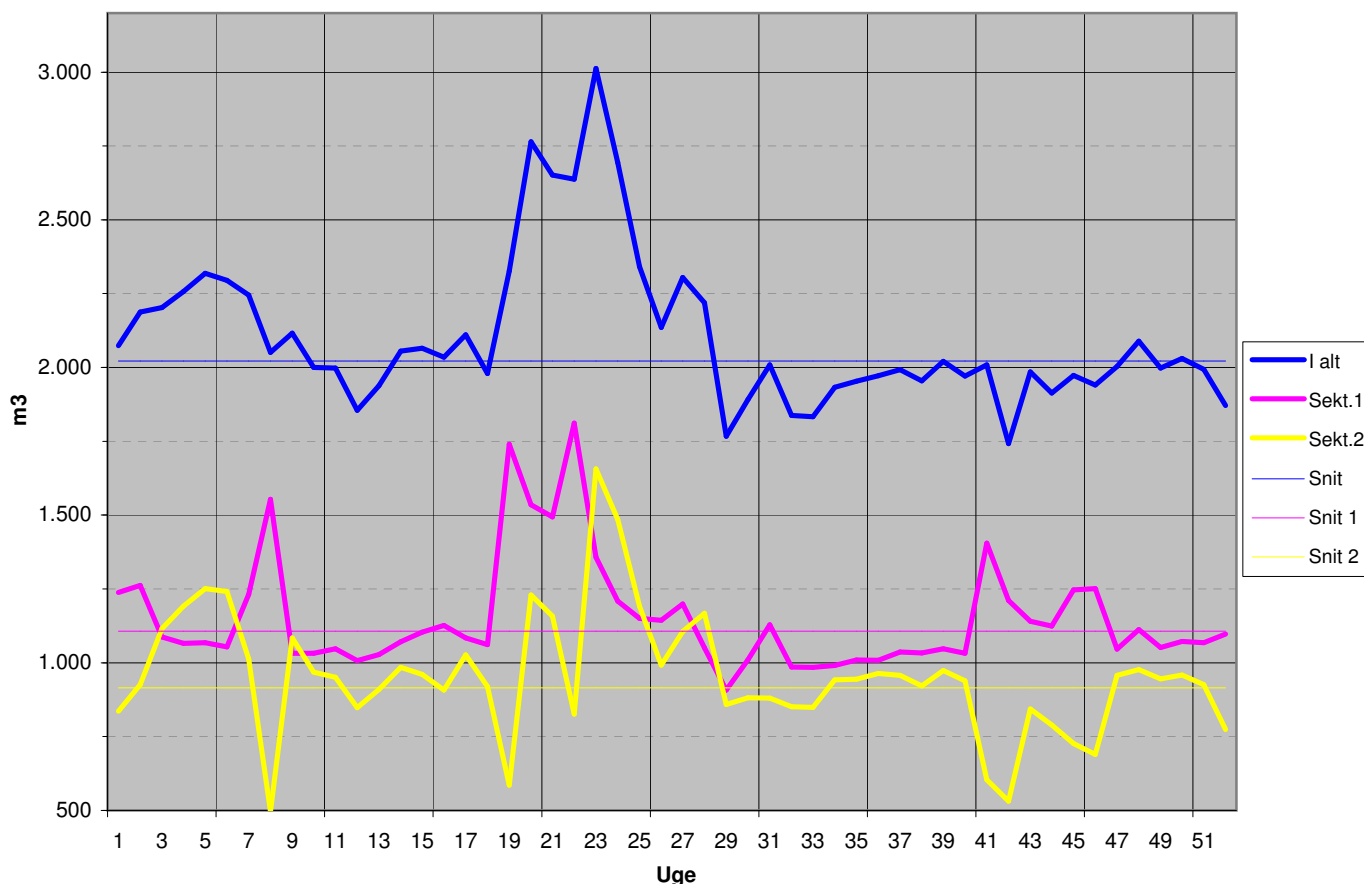

### Natforbrug

# 2007 - 2009

**Akkumuleret udpumpet mængde**

**Senest udpumpede 52 uger**

## Sektionsforbrug 2009

## Sektionsforbrug 2008