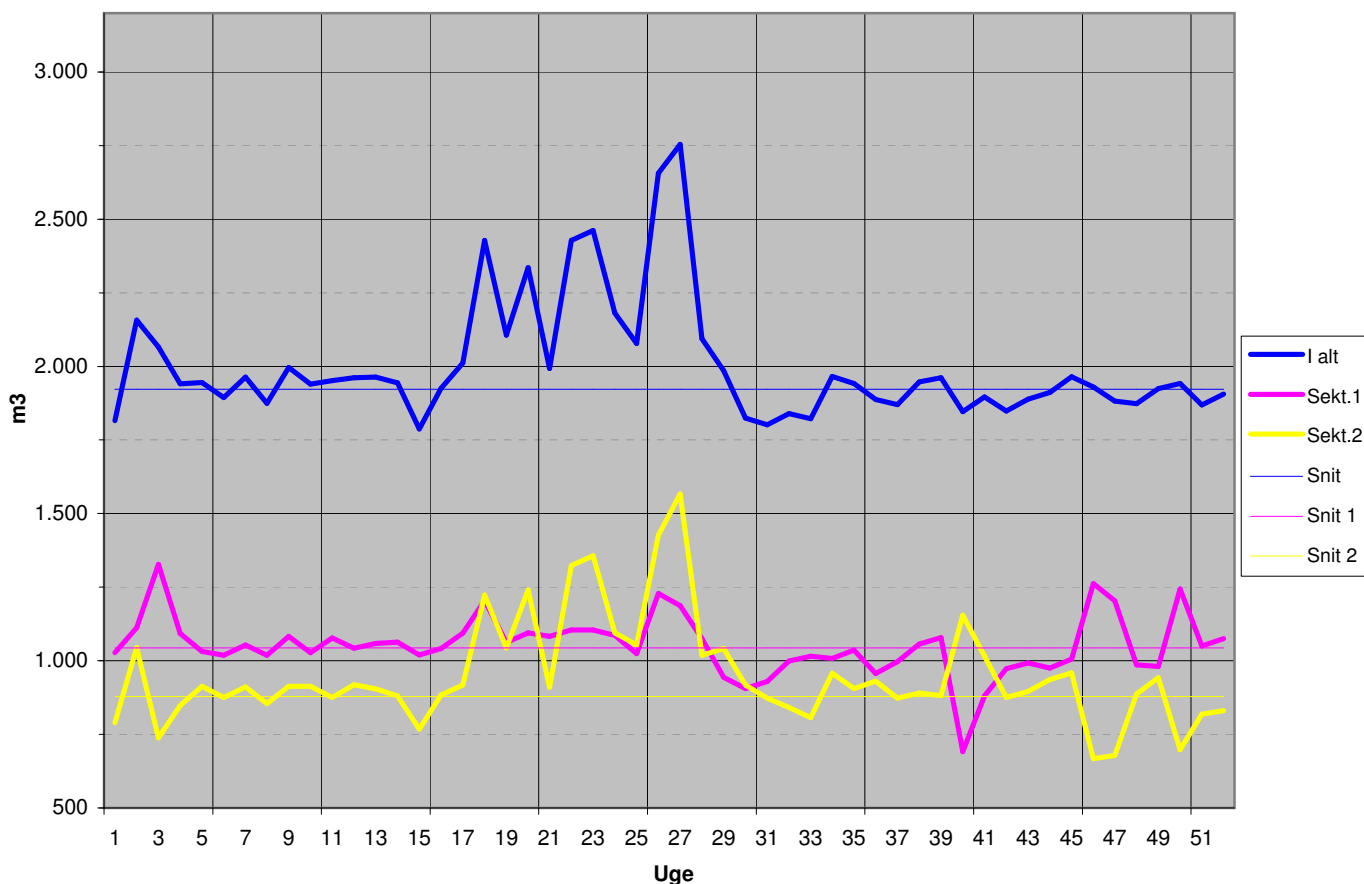

### Natforbrug

# 2007 - 2009

**Akkumuleret udpumpet mængde**

**Senest udpumpede 52 uger**

## Sektionsforbrug 2009

## Sektionsforbrug 2008