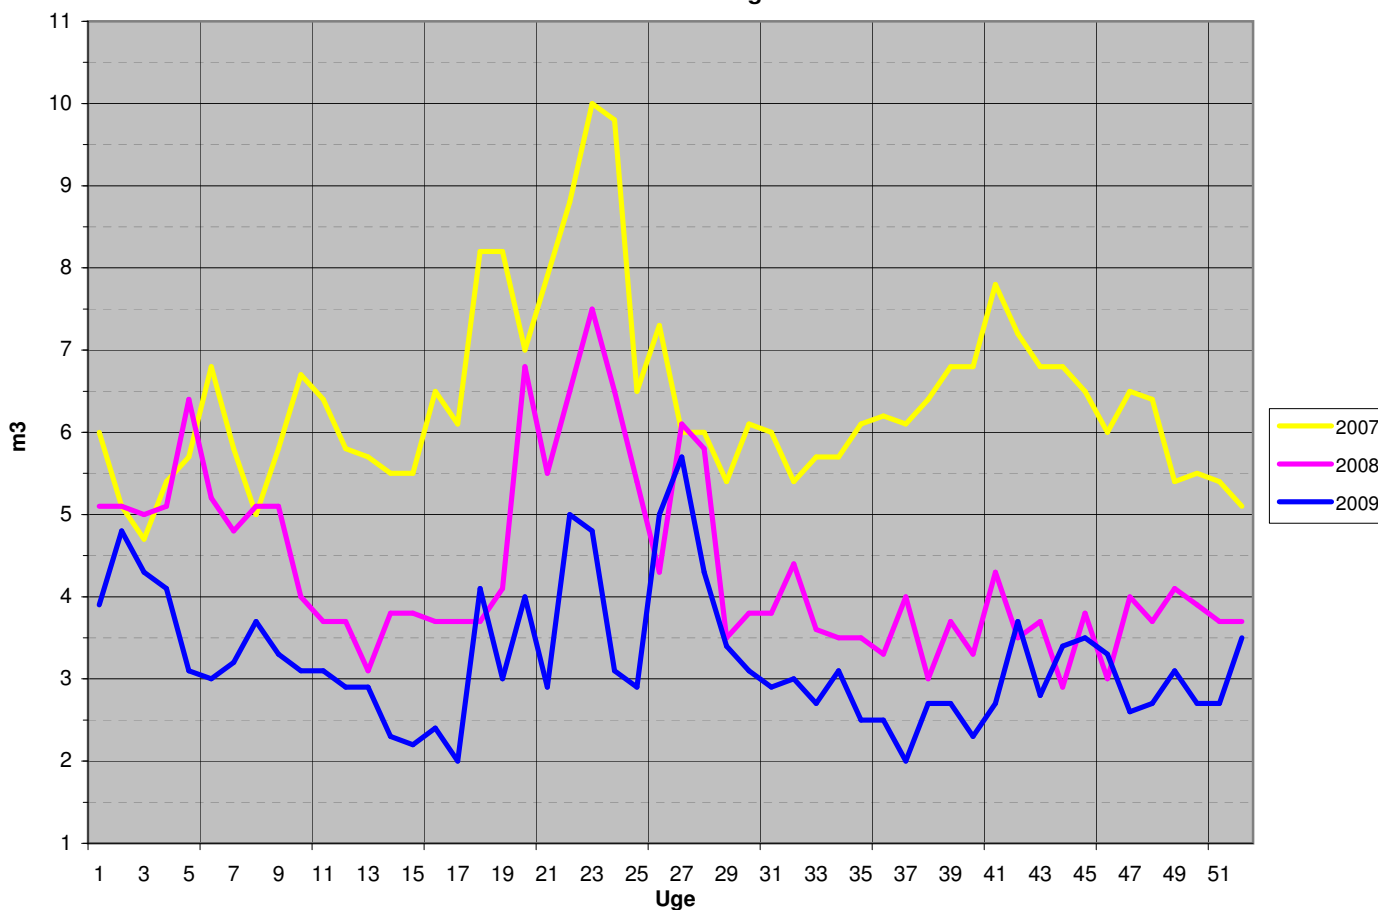

### Ugeforbrug

### Natforbrug

# 2007 - 2009

**Akkumuleret udpumpet mængde**

**Senest udpumpede 52 uger**

## Sektionsforbrug 2008