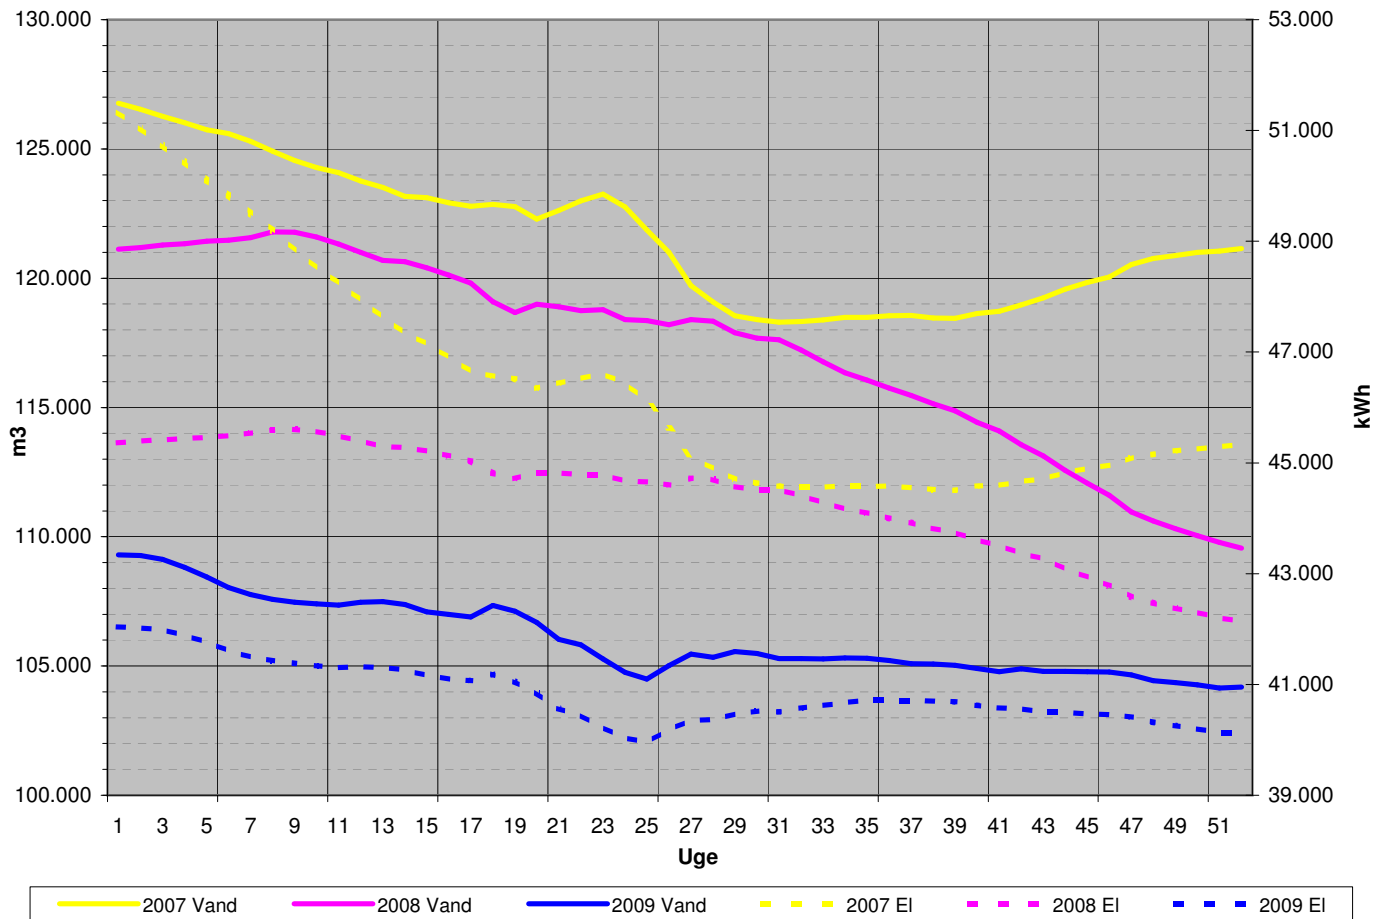

### Ugeforbrug

### Natforbrug

# 2007 - 2009

**Akkumuleret udpumpet mængde**

**Senest udpumpede 52 uger**

## Sektionsforbrug 2009