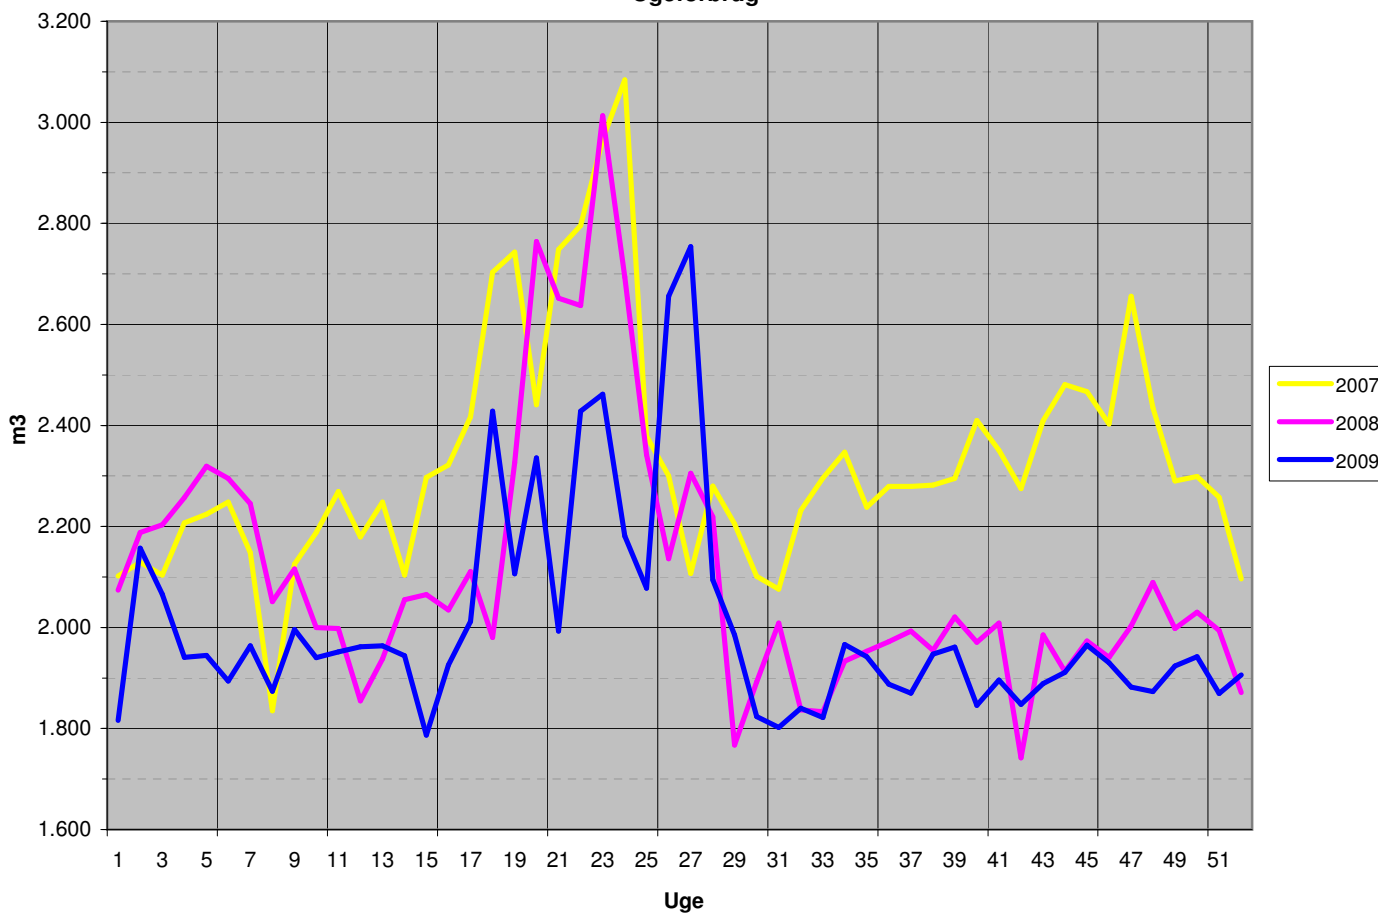

### Ugeforbrug

### Natforbrug

# 2007 - 2009

**Akkumuleret udpumpet mængde**

**Senest udpumpede 52 uger**

## Sektionsforbrug 2008