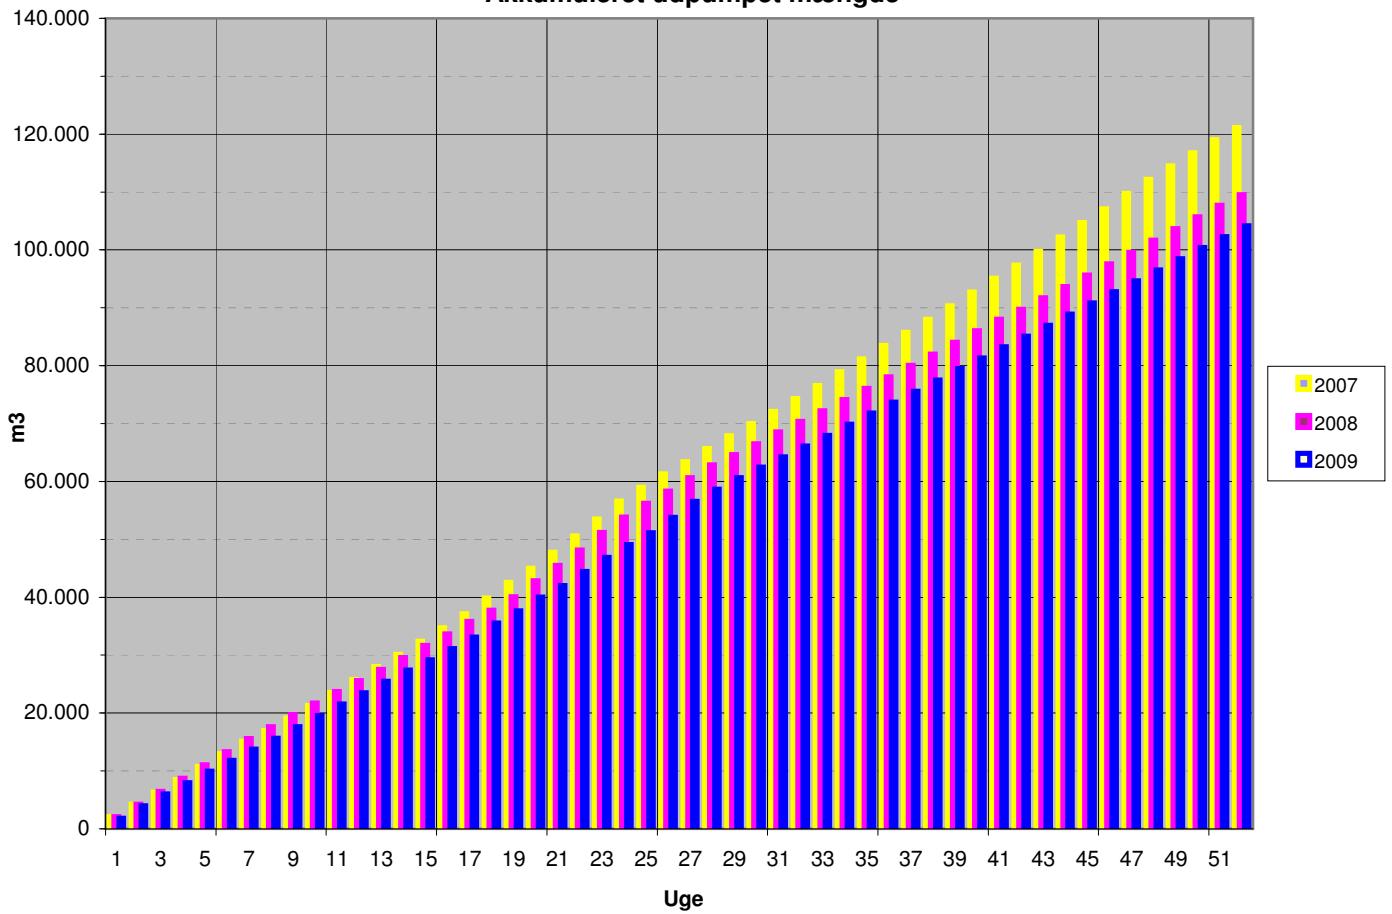

### Ugeforbrug

### Natforbrug

# 2007 - 2009

**Akkumuleret udpumpet mængde**

**Senest udpumpede 52 uger**