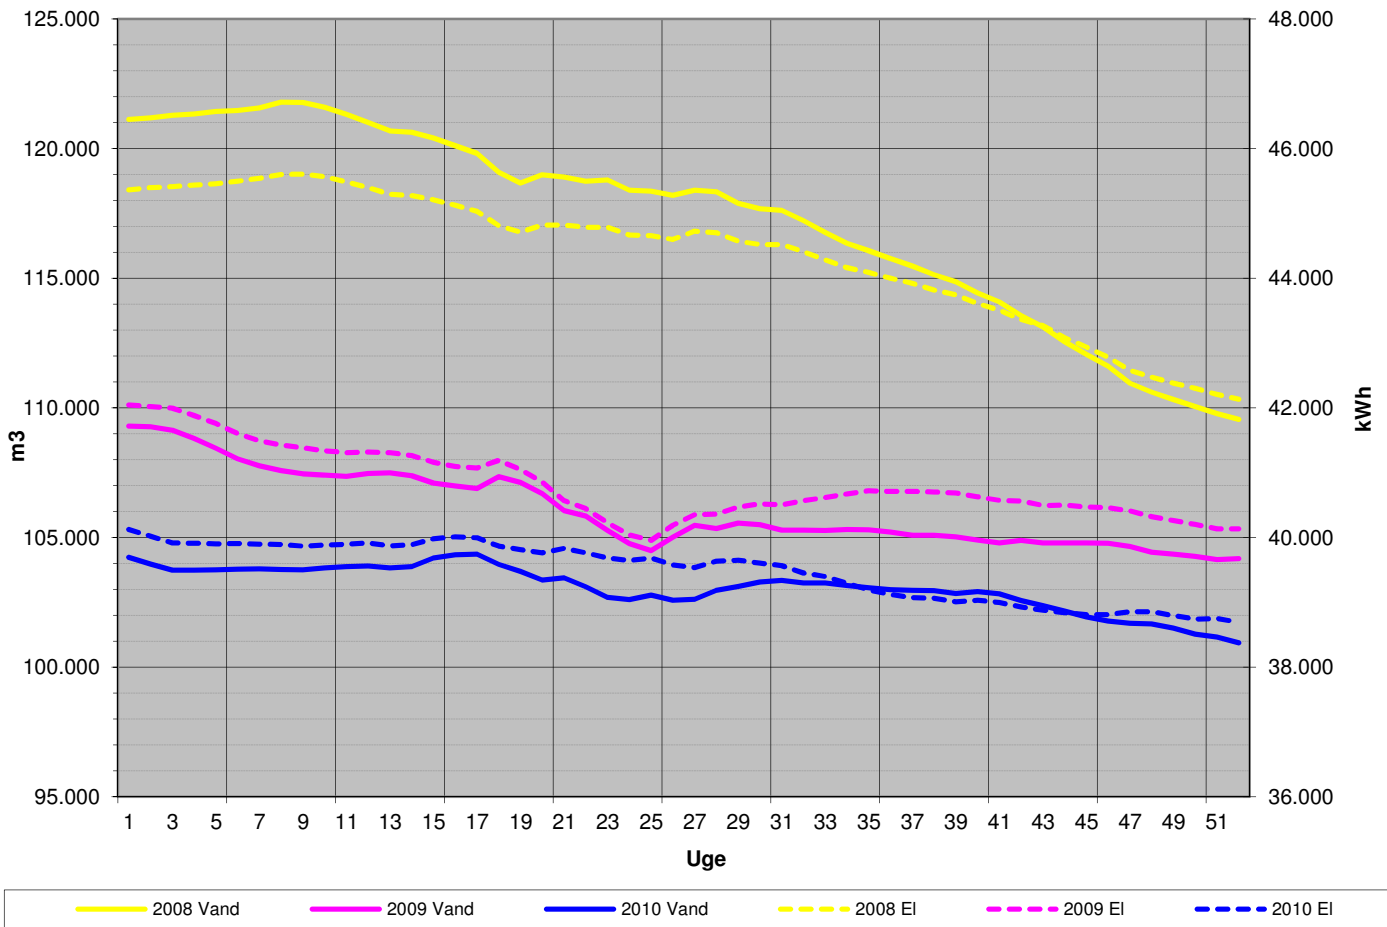

### Ugefbrug

### Natforbrug

# 2008 - 2010

Senest udpumpede 52 uger

Seneste udpumpede 7 dage

## Sektionsforbrug 2010