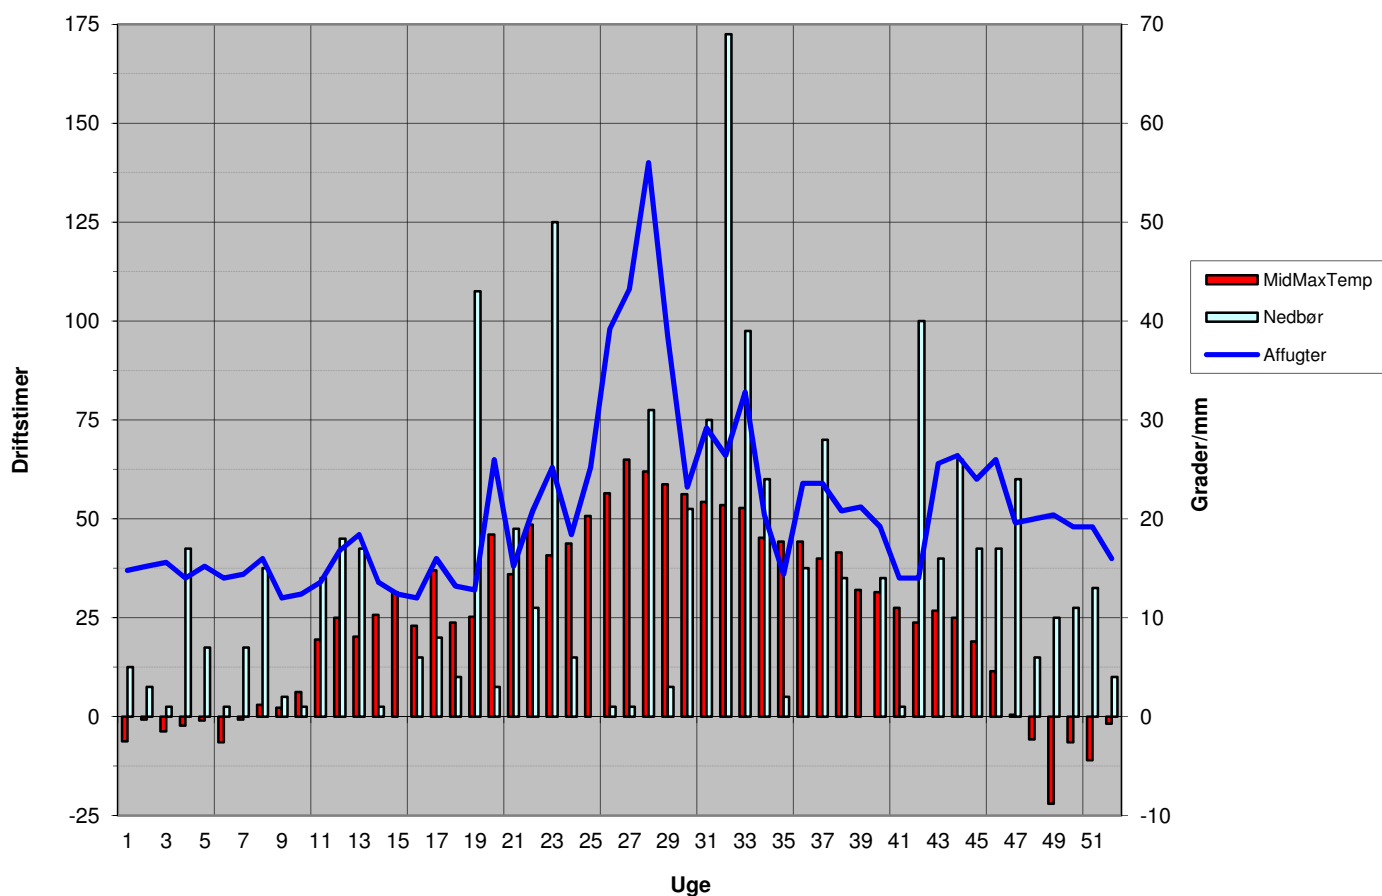

2008 - 2010

Affugter 2010