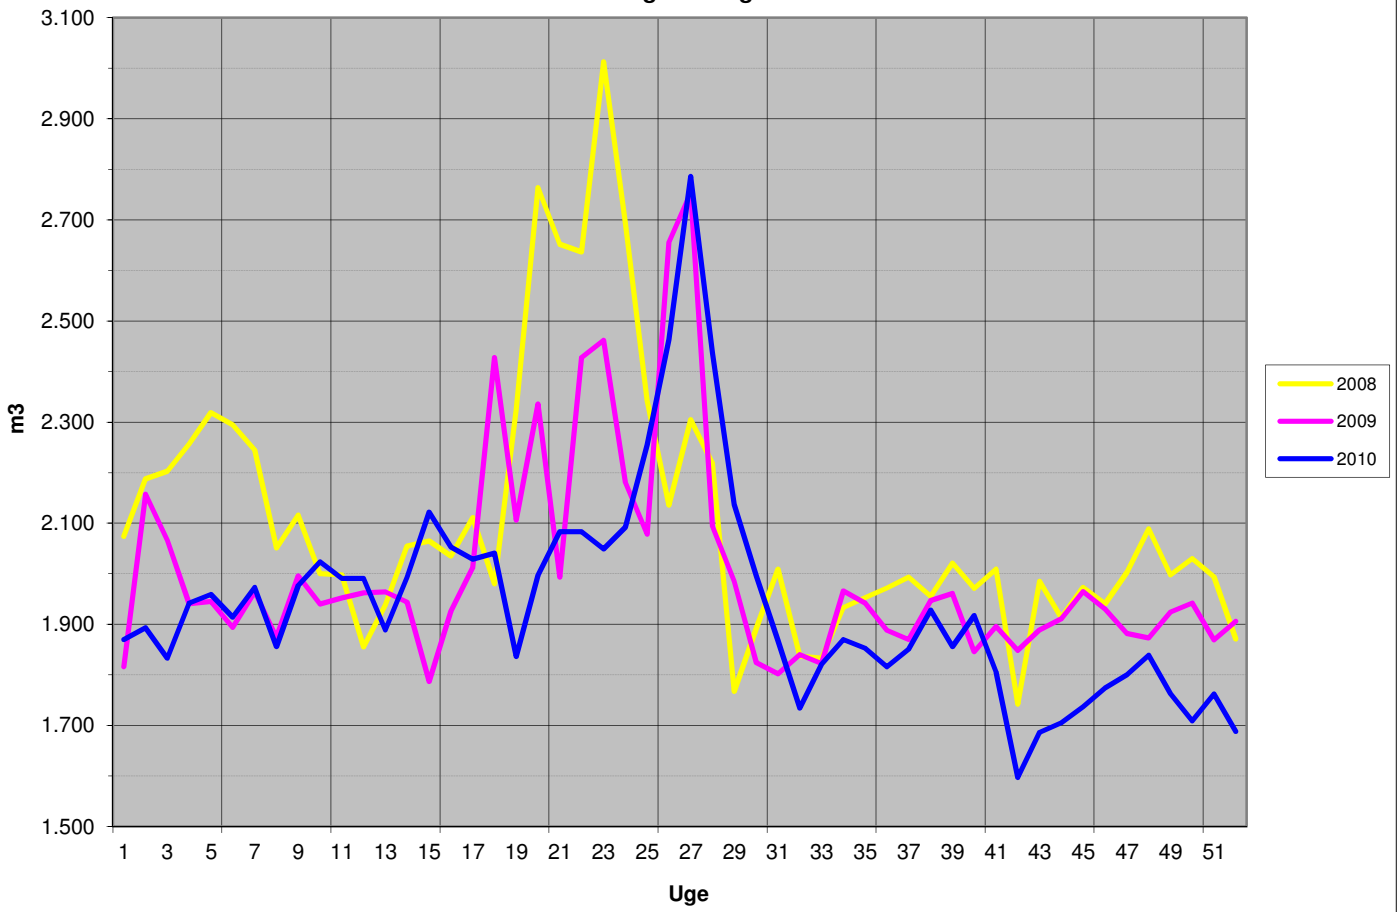

### Ugefbrug

### Natforbrug

# 2008 - 2010

Senest udpumpede 52 uger

Seneste udpumpede 7 dage

## Sektionsforbrug 2010