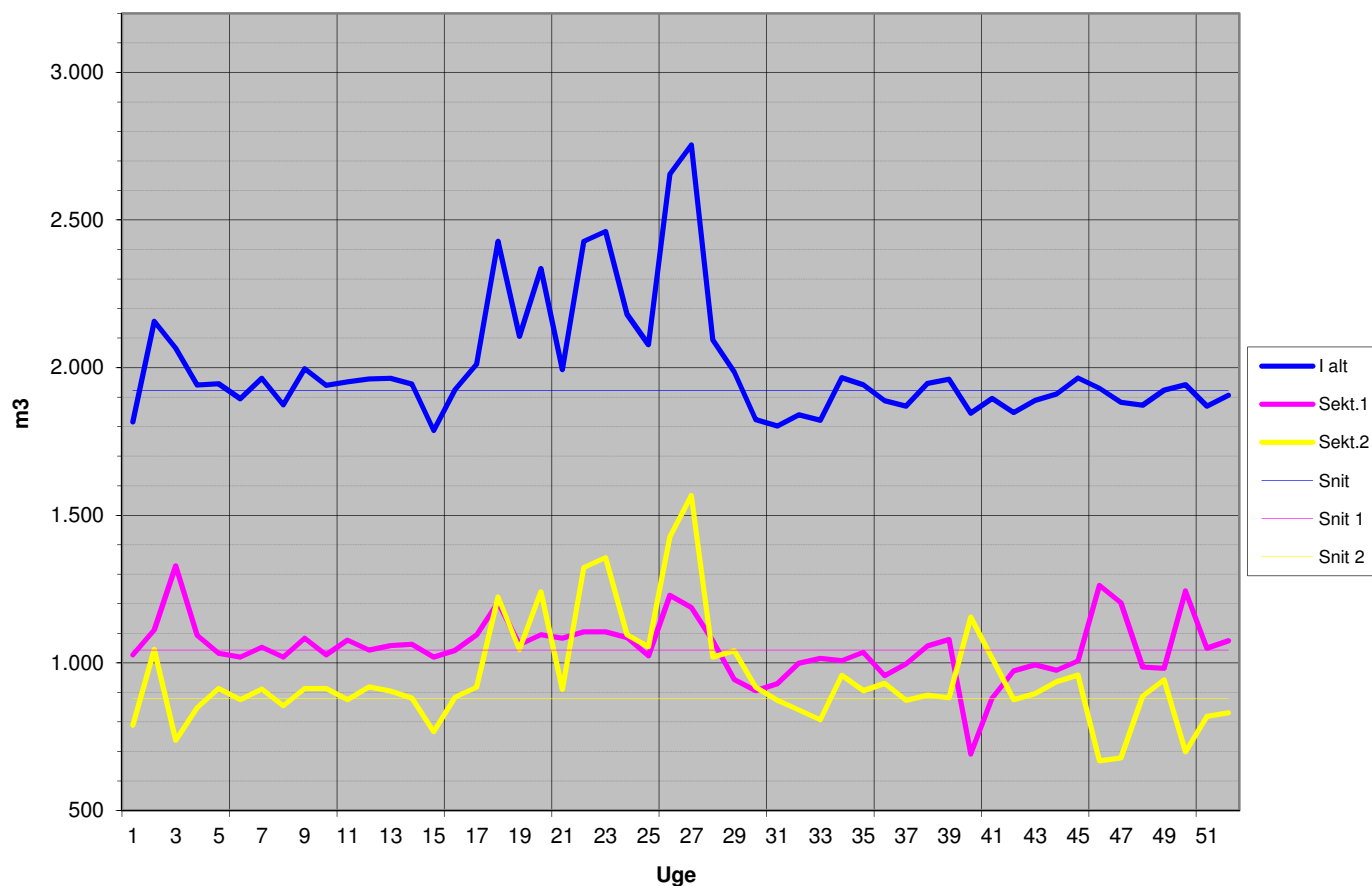

### Natforbrug

# 2008 - 2010

Senest udpumpede 52 uger

Seneste udpumpede 7 dage

## Sektionsforbrug 2010

## Sektionsforbrug 2009