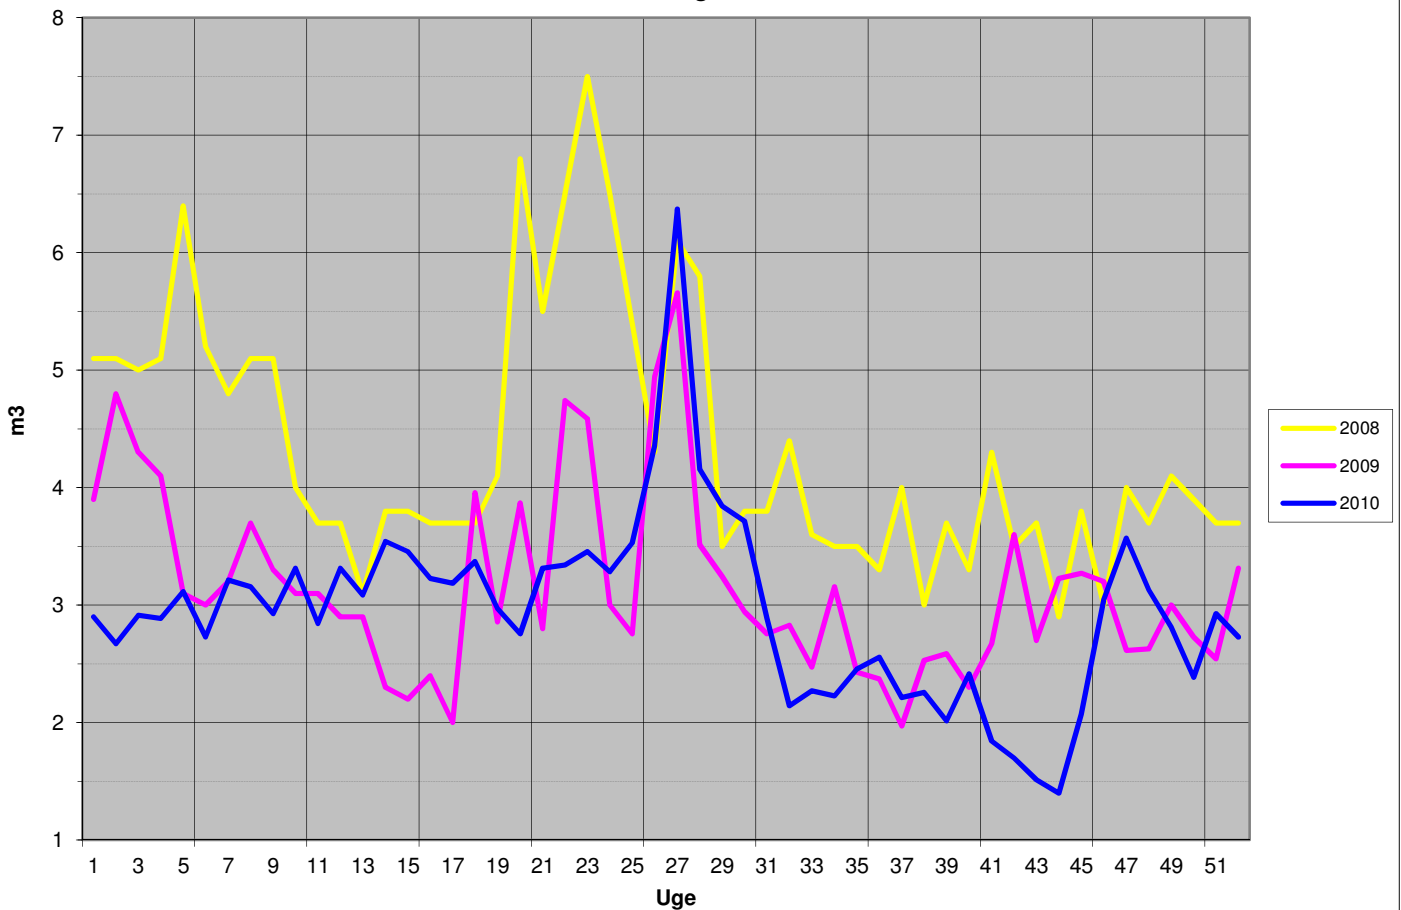

### Natforbrug

# 2008 - 2010

Senest udpumpede 52 uger

Seneste udpumpede 7 dage