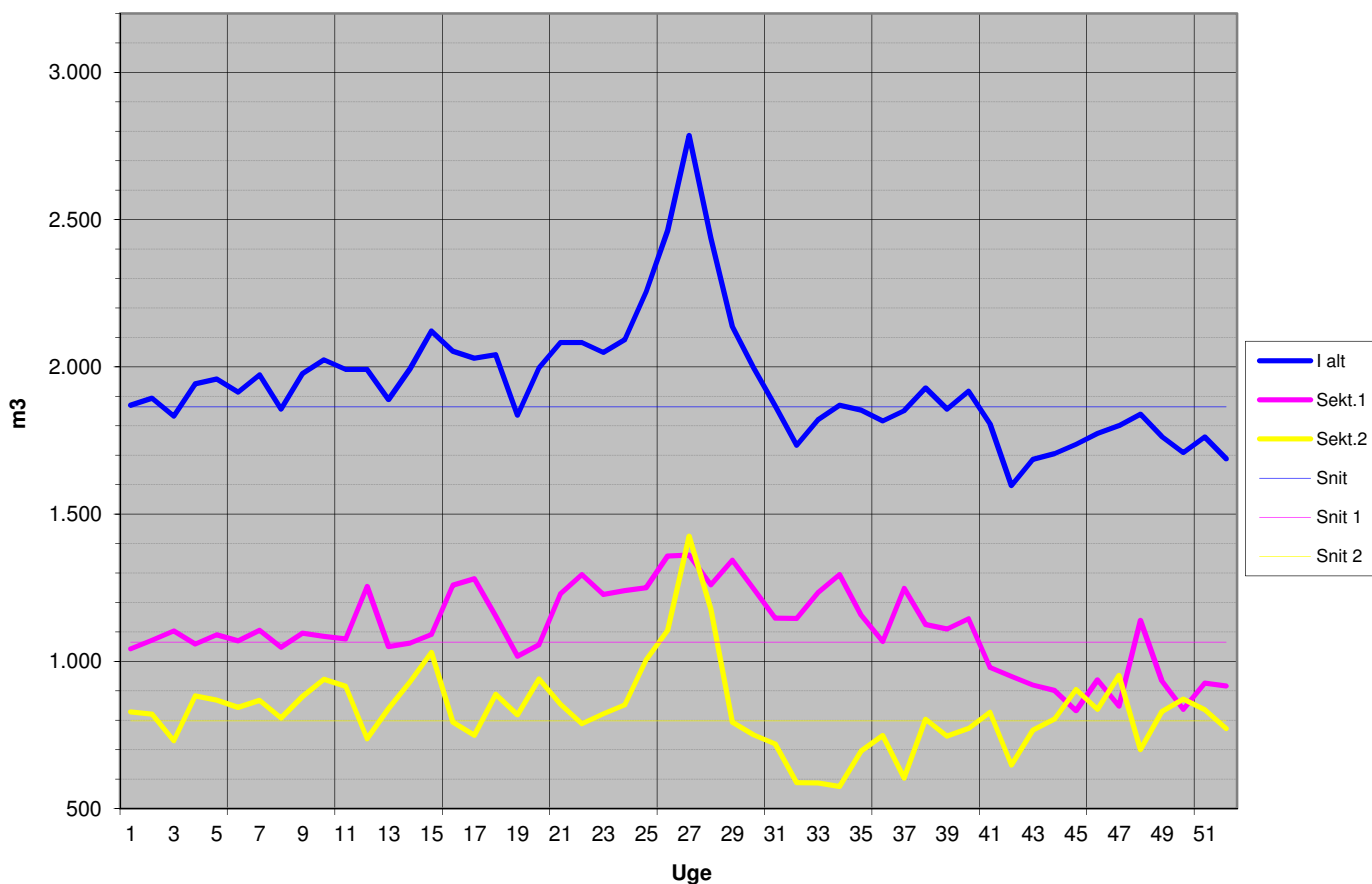

### Natforbrug

# 2008 - 2010

Senest udpumpede 52 uger

Seneste udpumpede 7 dage

## Sektionsforbrug 2010

## Sektionsforbrug 2009