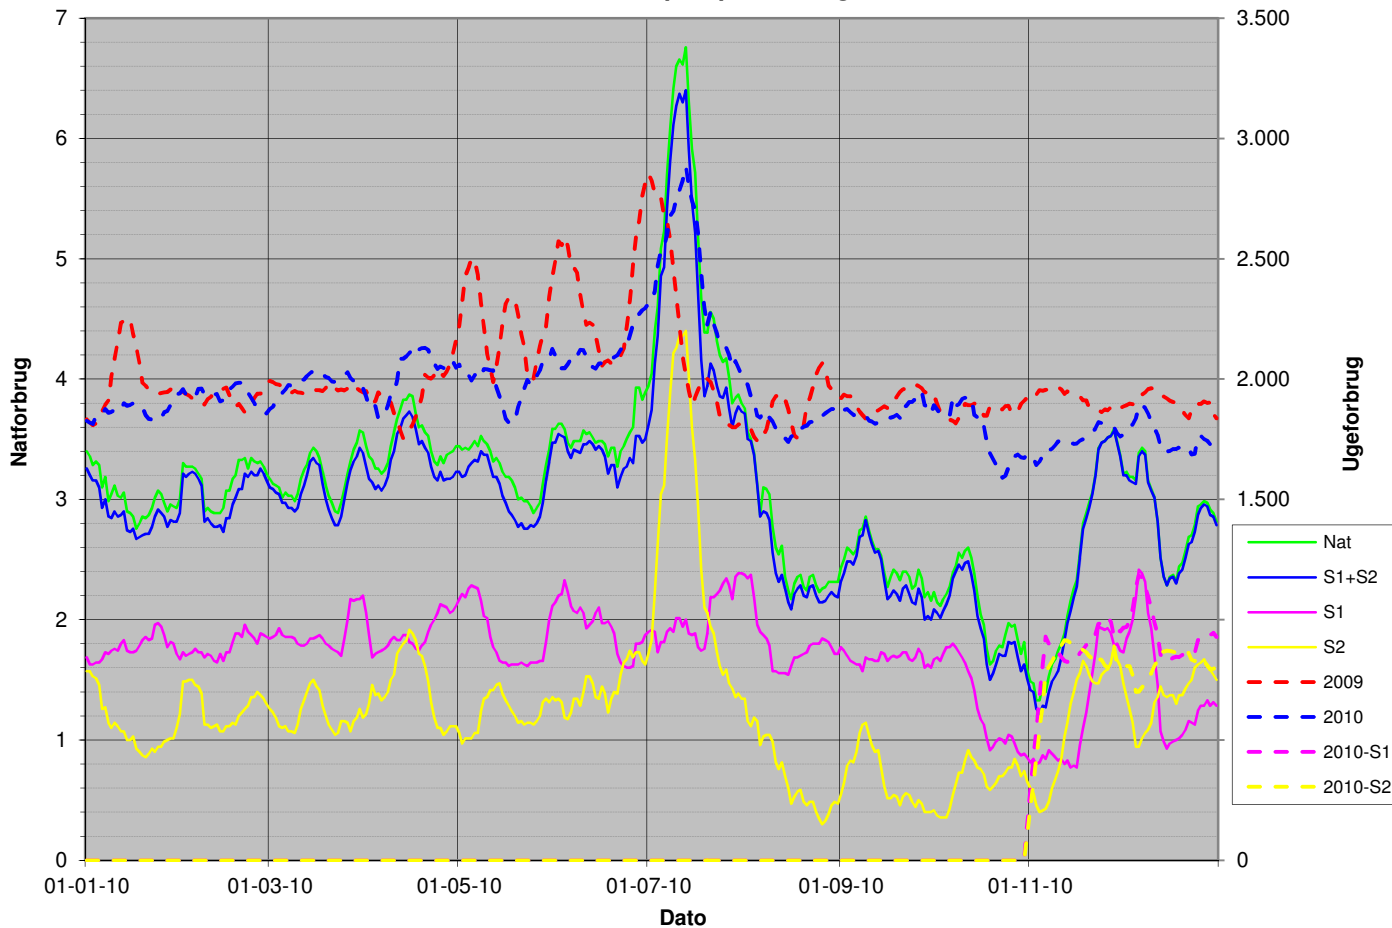

### Natforbrug

# 2008 - 2010

Senest udpumpede 52 uger

Seneste udpumpede 7 dage