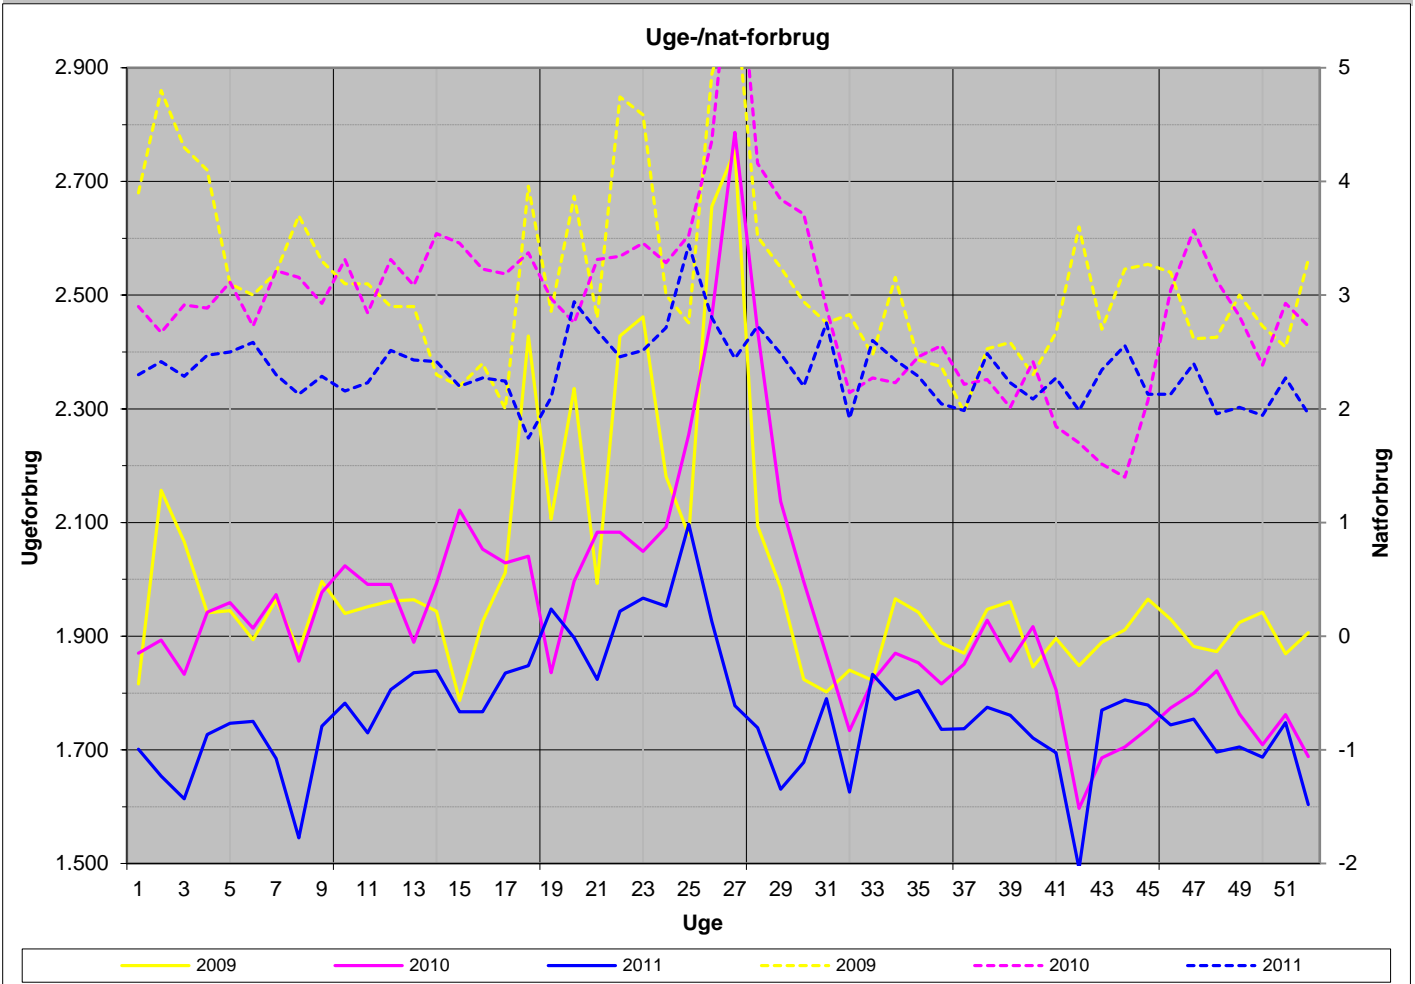

2009 - 2011

2009 - 2011

Senest udpumpede 52 uger

Seneste udpumpede 7 dage

2009 - 2011

Affugter 2011

Ugeforbrug 2011 (minus Lykkesholmvej 2)