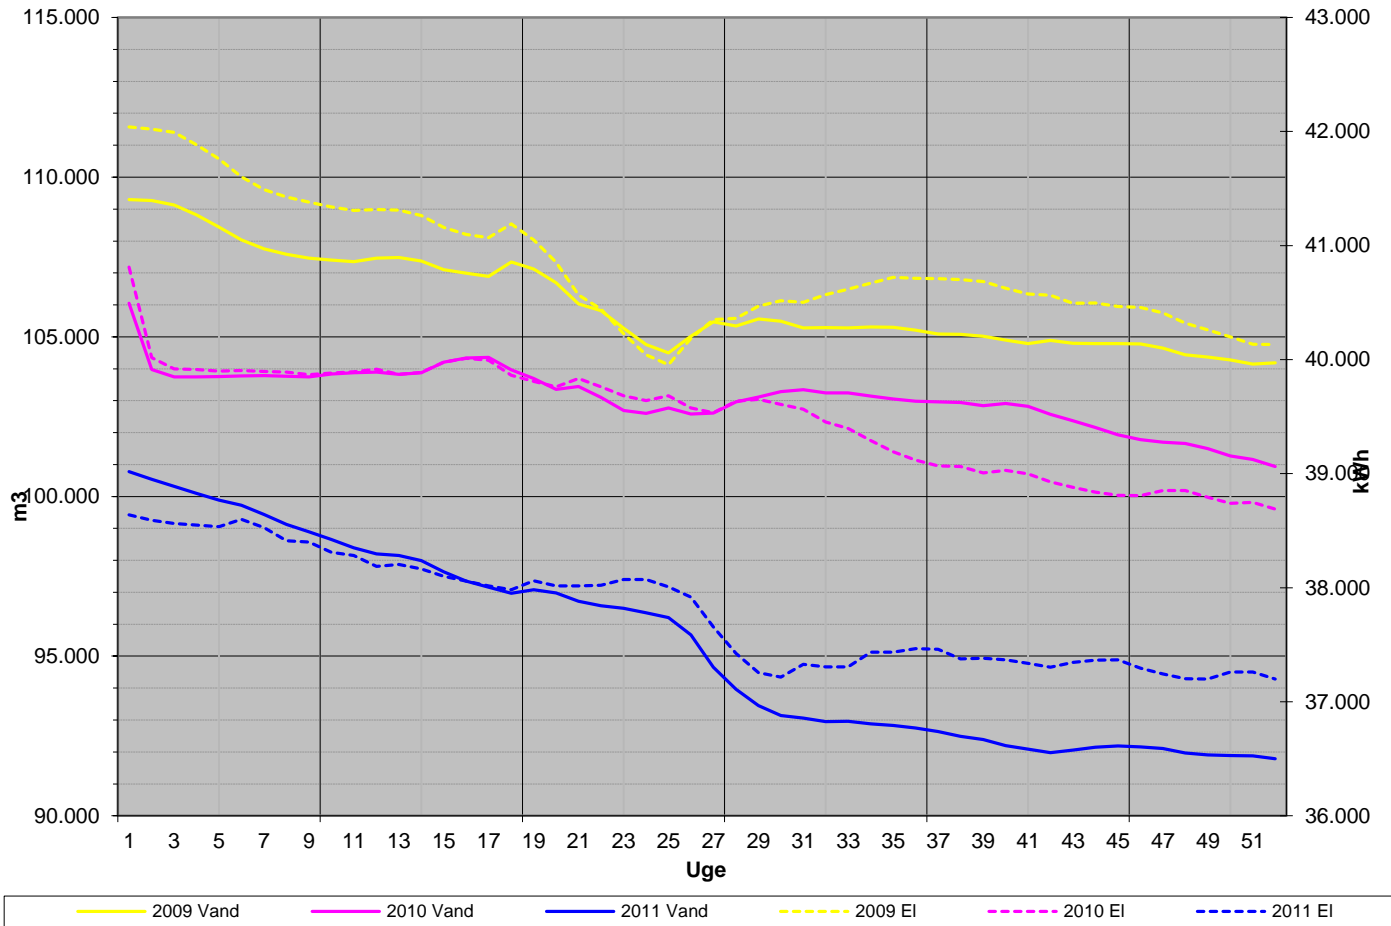

2009 - 2011

2009 - 2011

Senest udpumpede 52 uger

Seneste udpumpede 7 dage

2009 - 2011

Affugter 2011

Ugeforbrug 2011 (minus Lykkesholmvej 2)