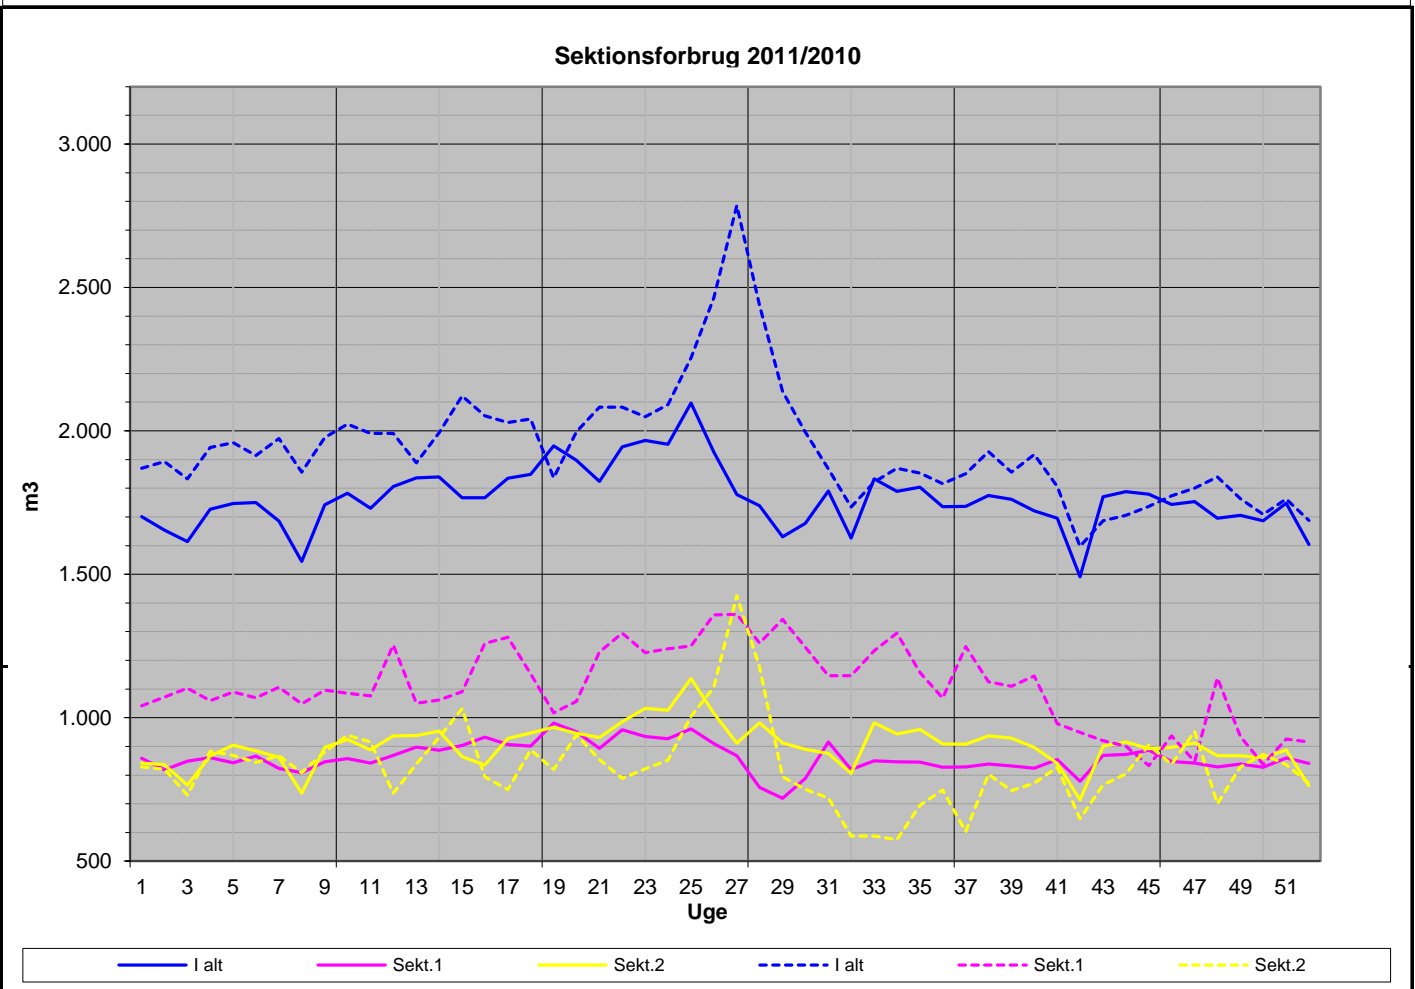

2009 - 2011

2009 - 2011

Senest udpumpede 52 uger

Seneste udpumpede 7 dage

2009 - 2011

Affugter 2011

Ugeforbrug 2011 (minus Lykkesholmvej 2)