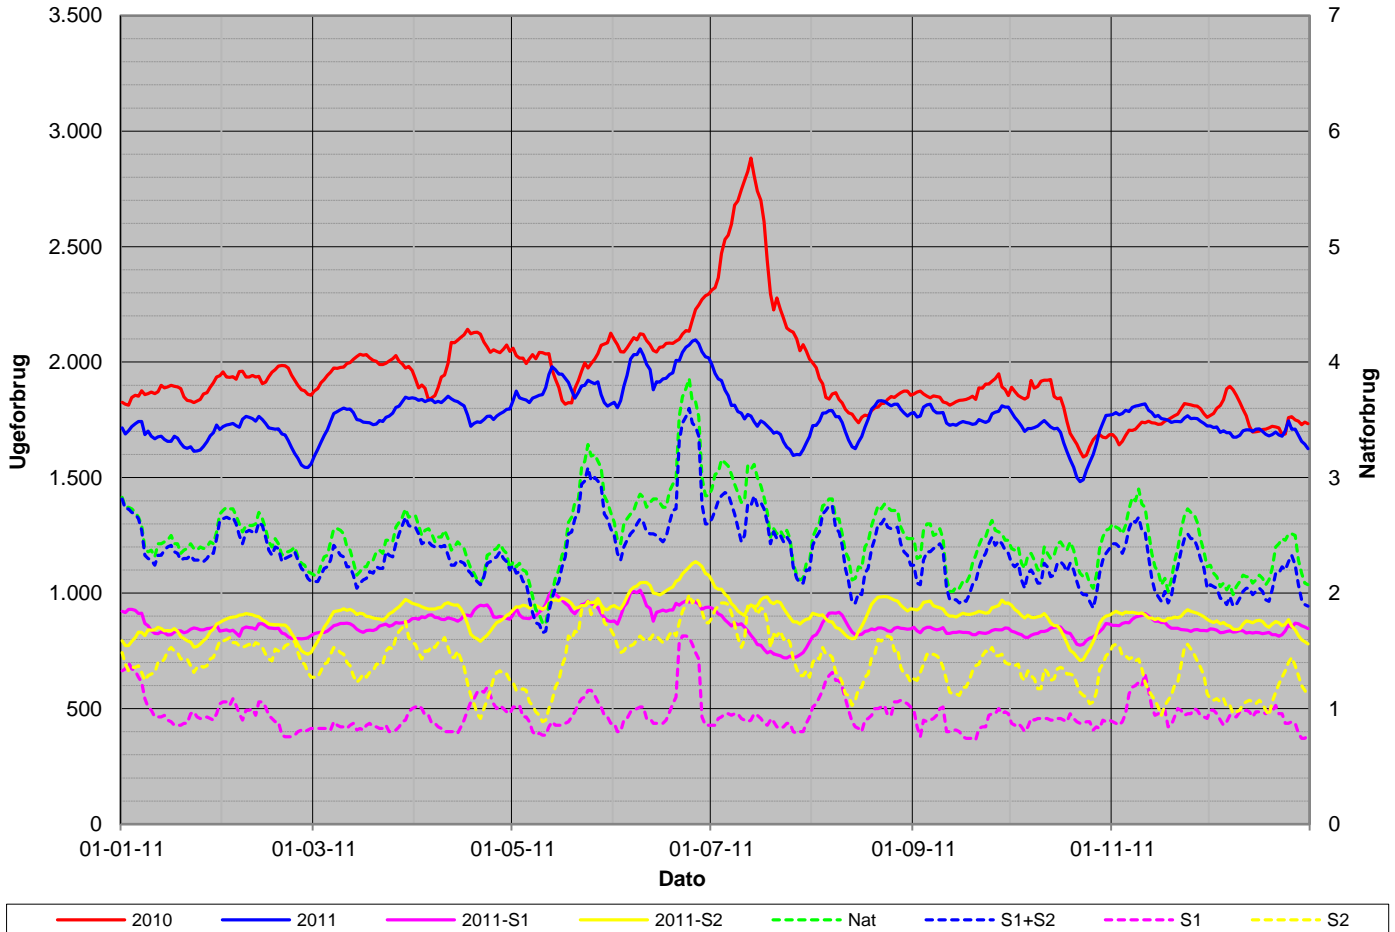

2009 - 2011

2009 - 2011

Senest udpumpede 52 uger

Seneste udpumpede 7 dage

2009 - 2011

Affugter 2011

Ugeforbrug 2011 (minus Lykkesholmvej 2)