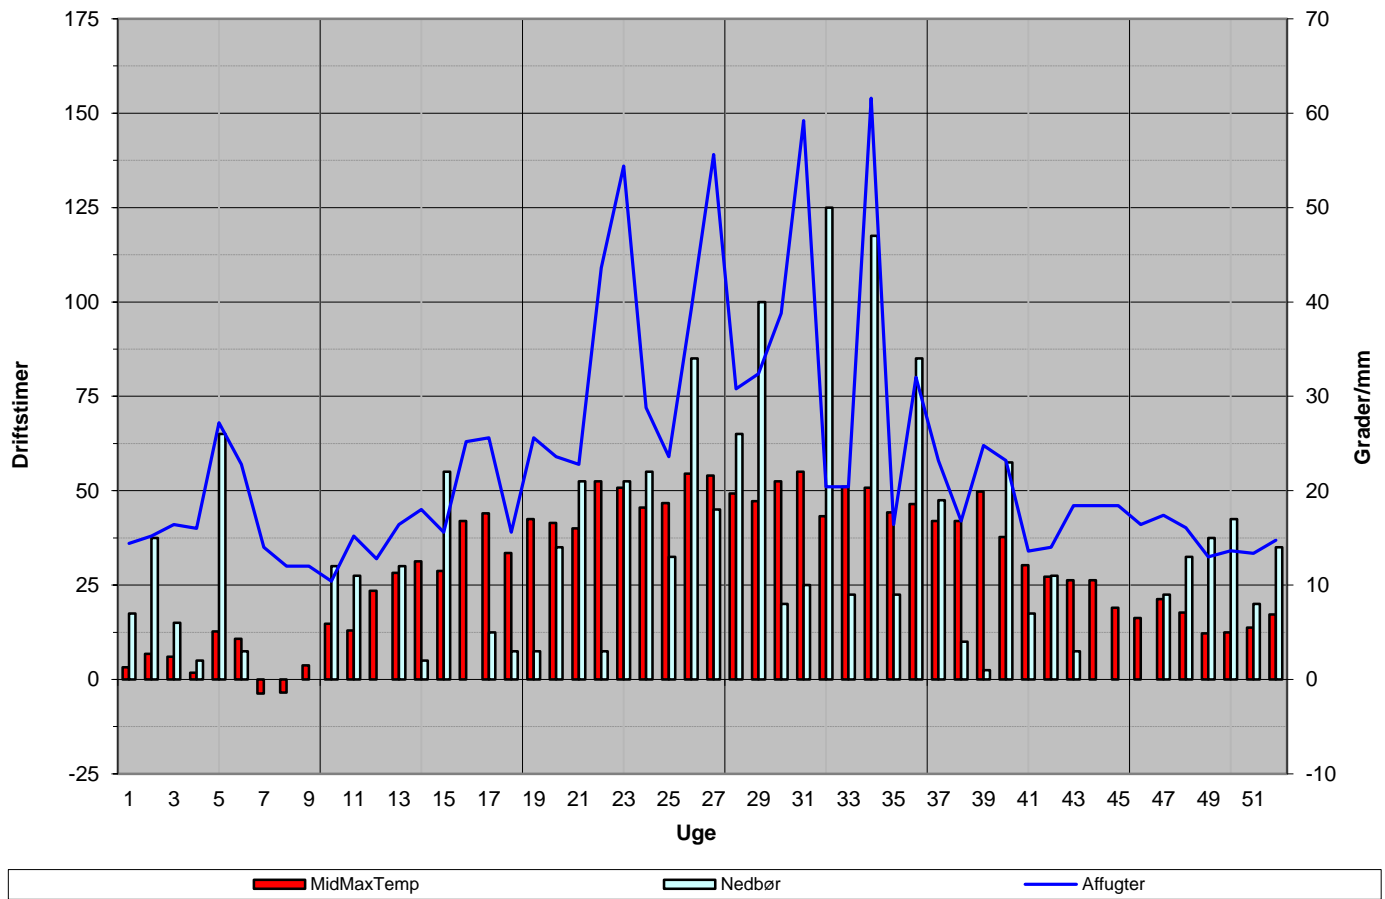

2009 - 2011

2009 - 2011

Senest udpumpede 52 uger

Seneste udpumpede 7 dage

2009 - 2011

Affugter 2011

Ugeforbrug 2011 (minus Lykkesholmvej 2)