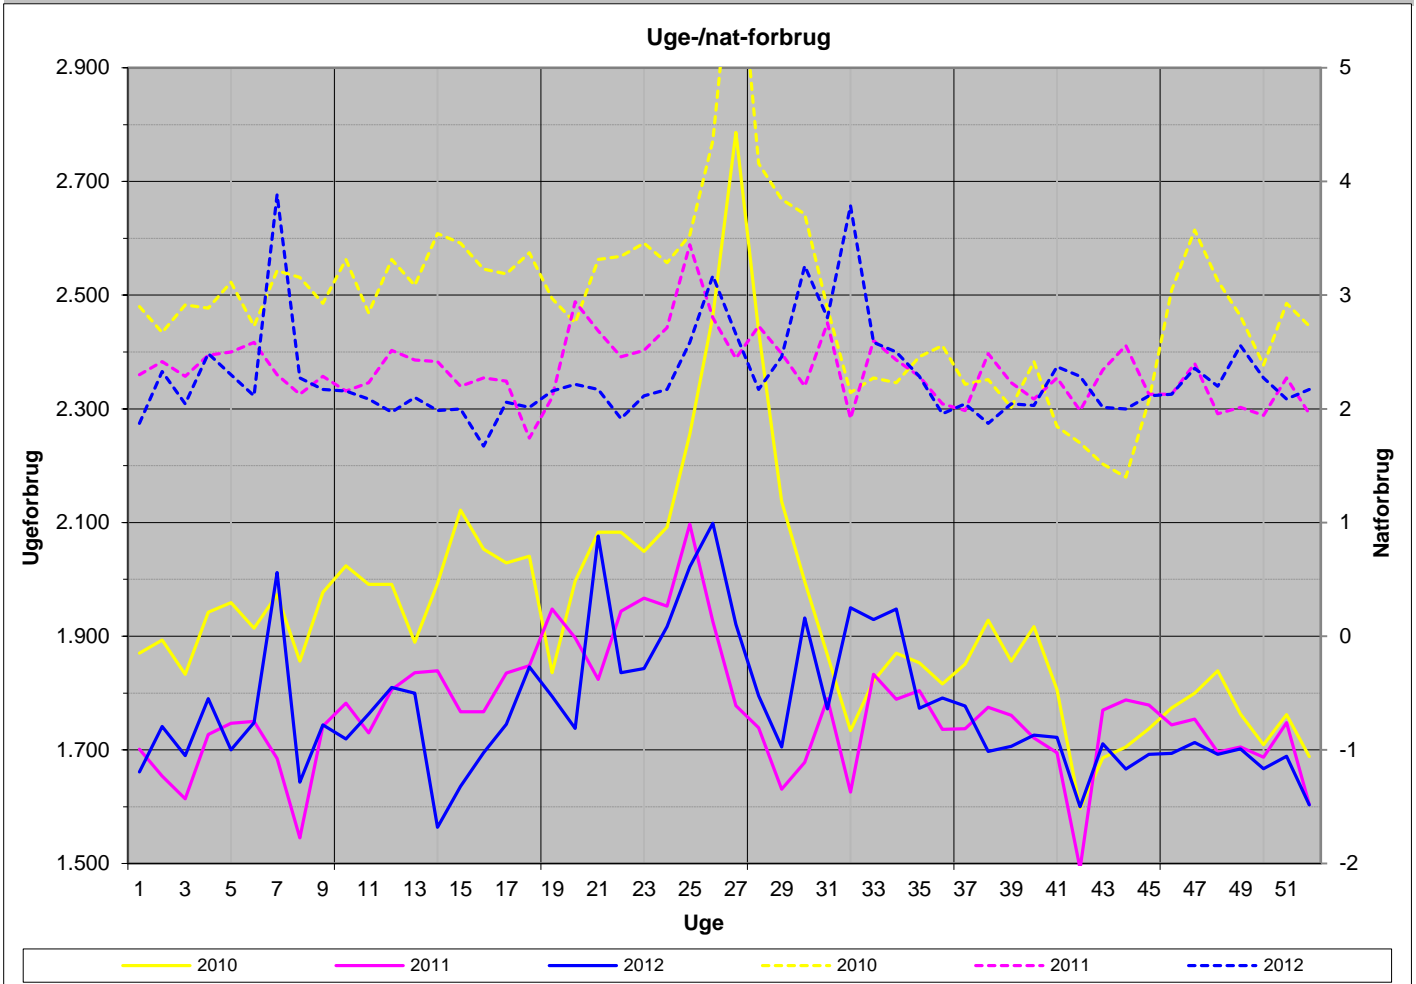

2010 - 2012

2010 - 2012

Senest udpumpede 52 uger

Seneste udpumpede 7 dage

2010 - 2012

Affugter 2012

Ugeforbrug 2012 (minus Lykkesholmvej 2)