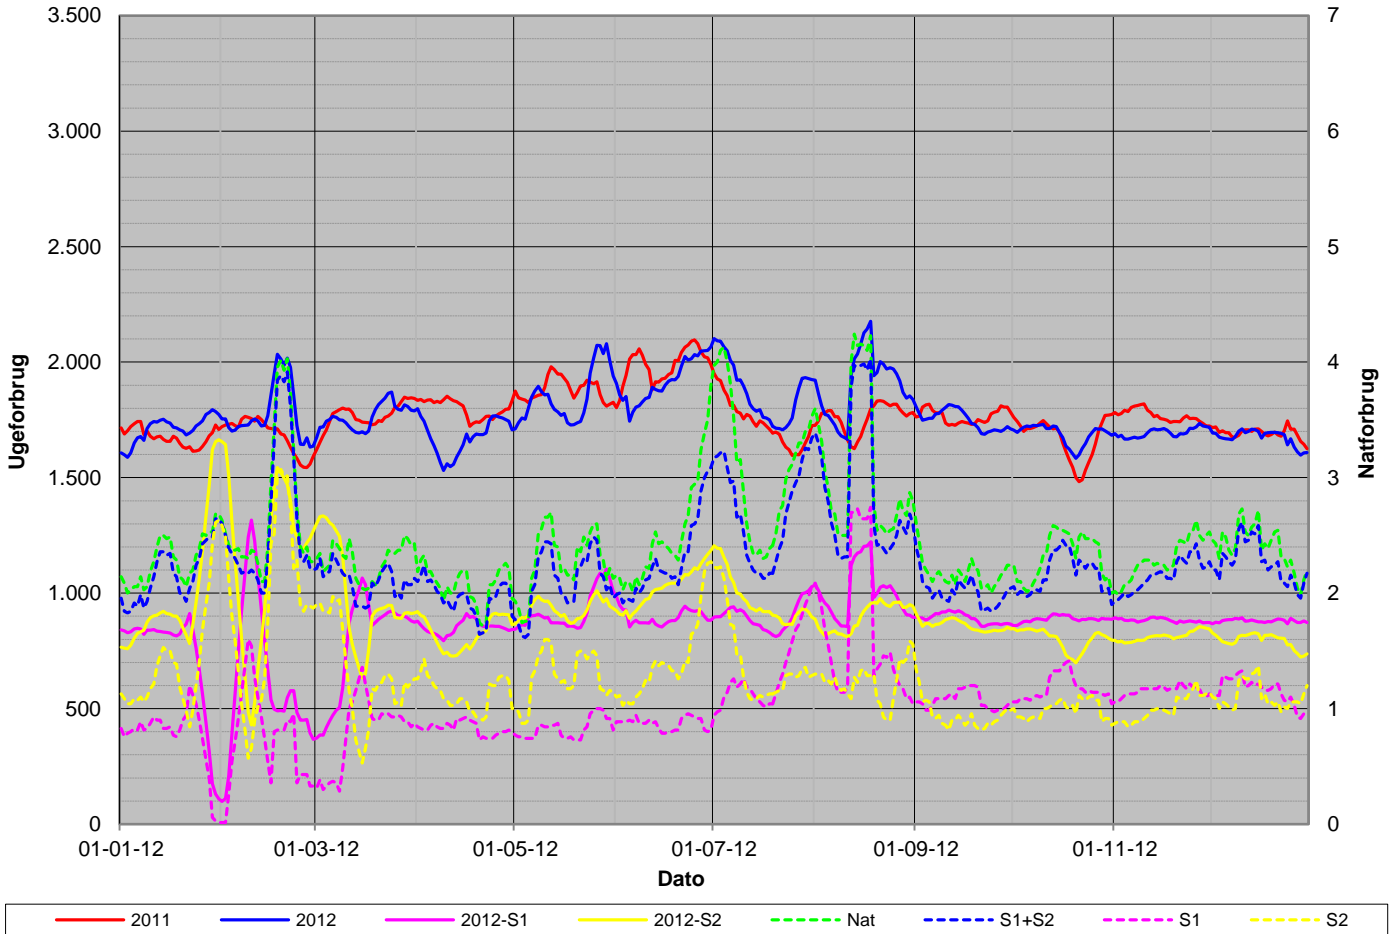

2010 - 2012

2010 - 2012

Senest udpumpede 52 uger

Seneste udpumpede 7 dage

2010 - 2012

Affugter 2012

Ugeforbrug 2012 (minus Lykkesholmvej 2)