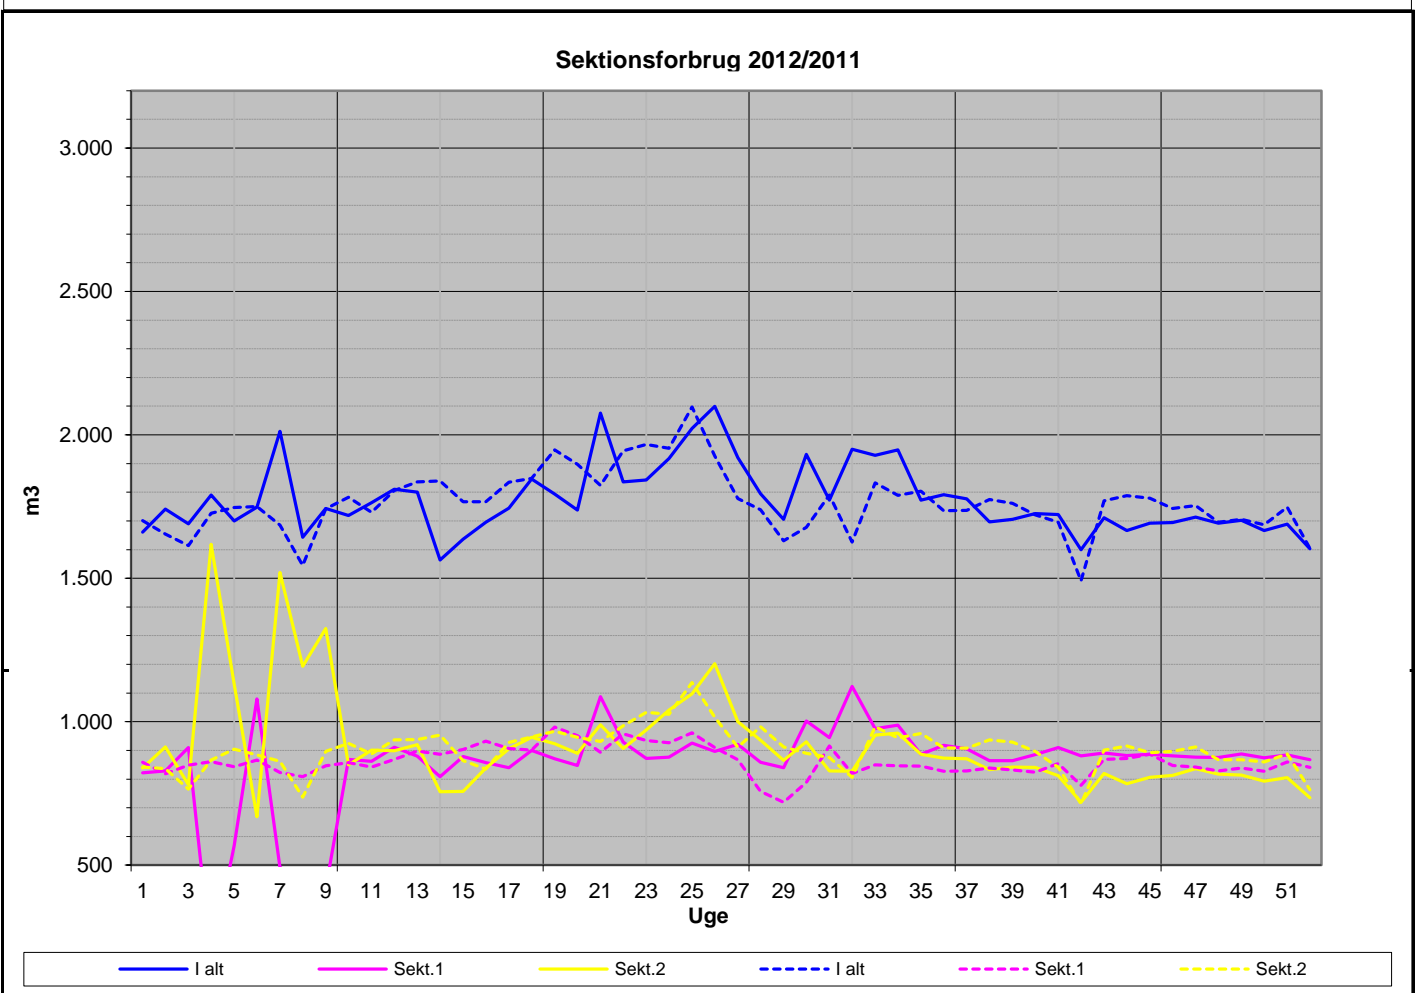

2010 - 2012

2010 - 2012

Senest udpumpede 52 uger

Seneste udpumpede 7 dage

2010 - 2012

Affugter 2012

Ugeforbrug 2012 (minus Lykkesholmvej 2)