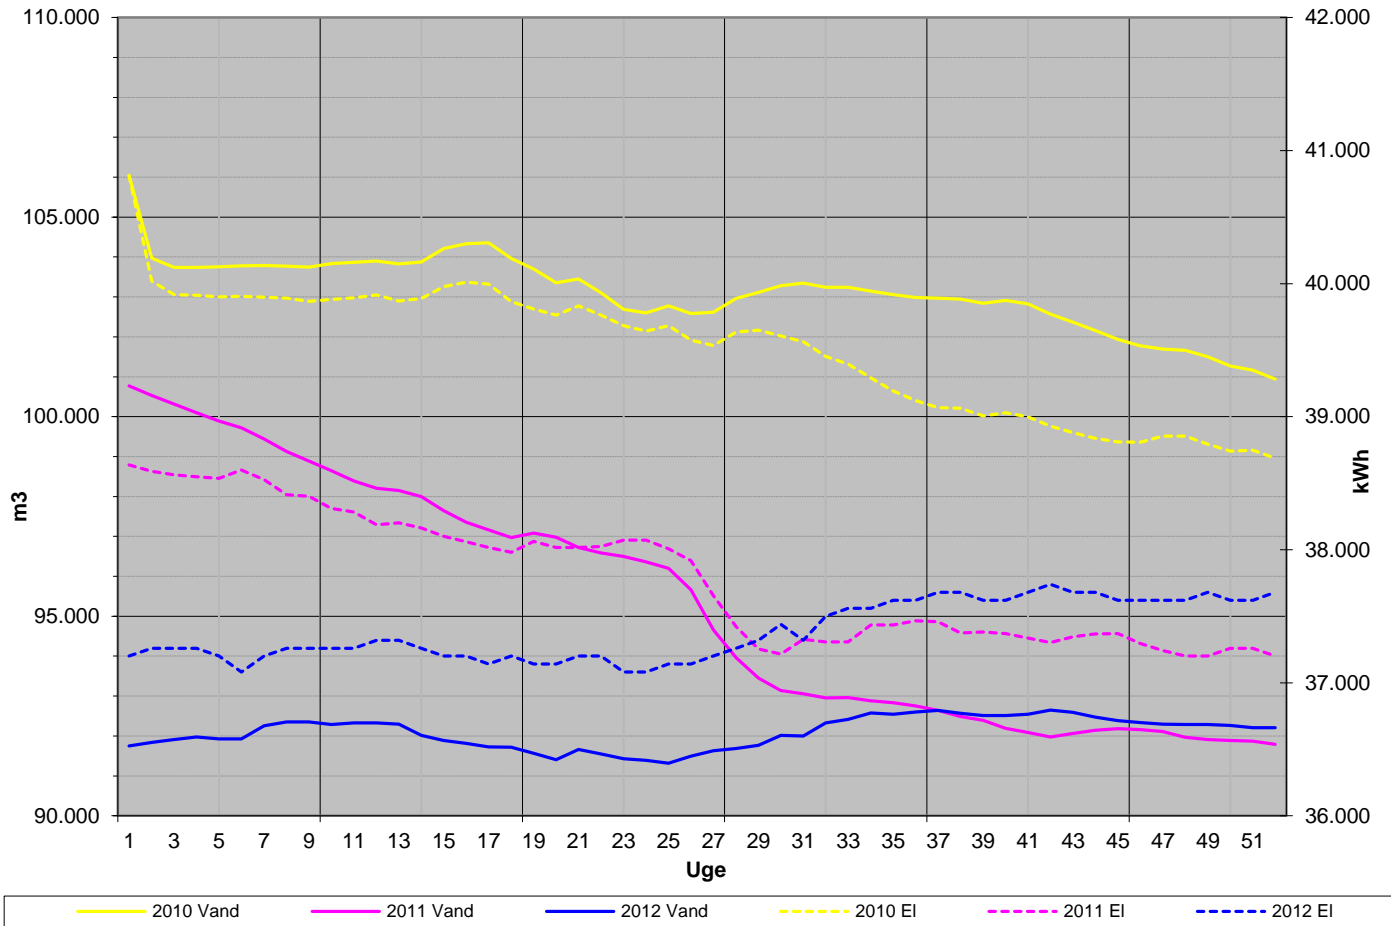

2010 - 2012

2010 - 2012

Senest udpumpede 52 uger

Seneste udpumpede 7 dage

2010 - 2012

Affugter 2012

Ugeforbrug 2012 (minus Lykkesholmvej 2)