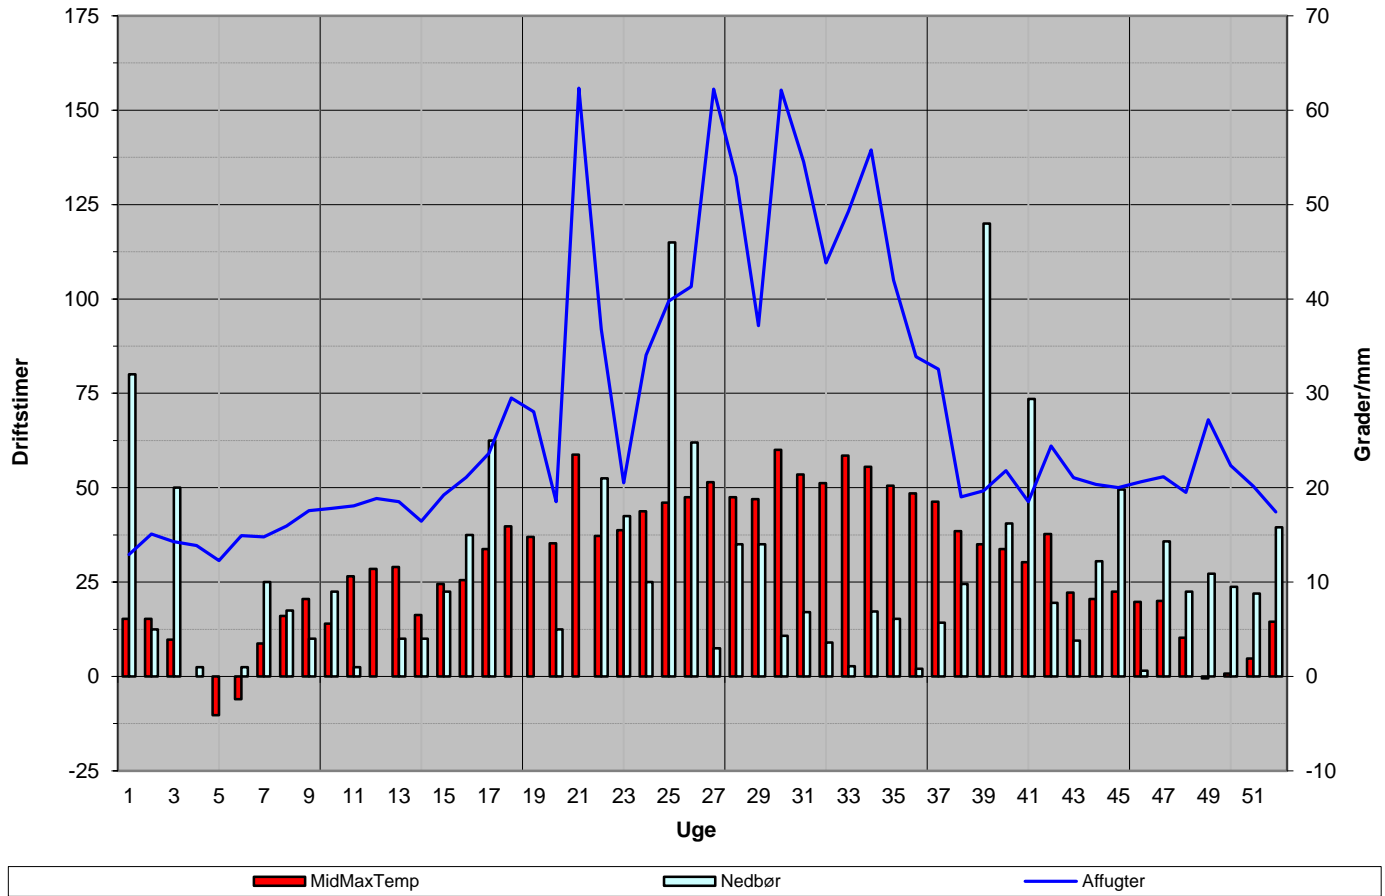

2010 - 2012

2010 - 2012

Senest udpumpede 52 uger

Seneste udpumpede 7 dage

2010 - 2012

Affugter 2012

Ugeforbrug 2012 (minus Lykkesholmvej 2)