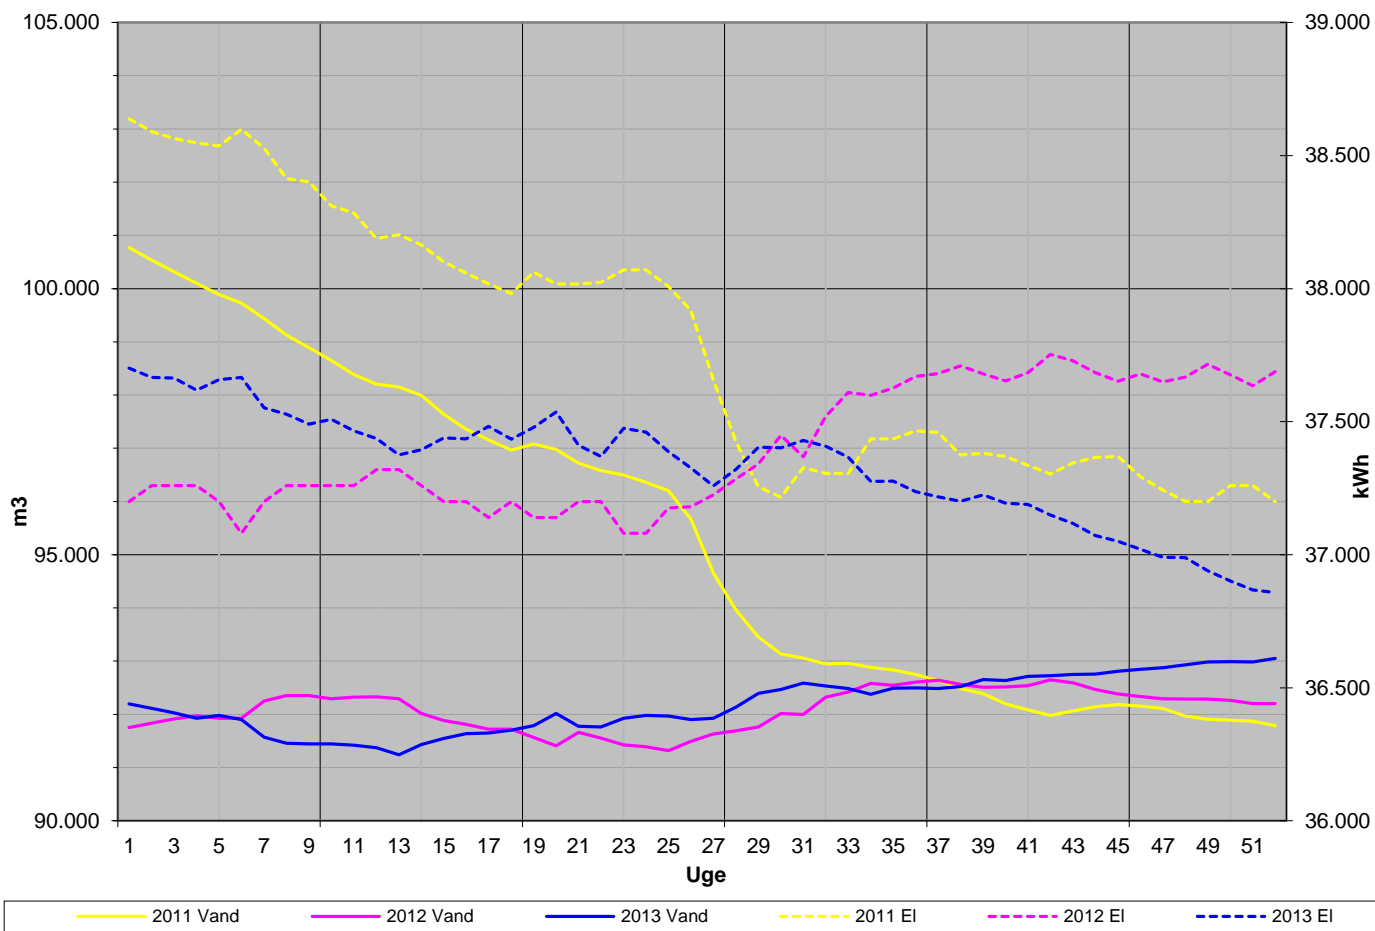

2011 - 2013

2011 - 2013

Senest udpumpede 52 uger

Seneste udpumpede 7 dage

2011 - 2013

Affugter 2013

Ugeforbrug 2013 (minus Lykkesholmvej 2)