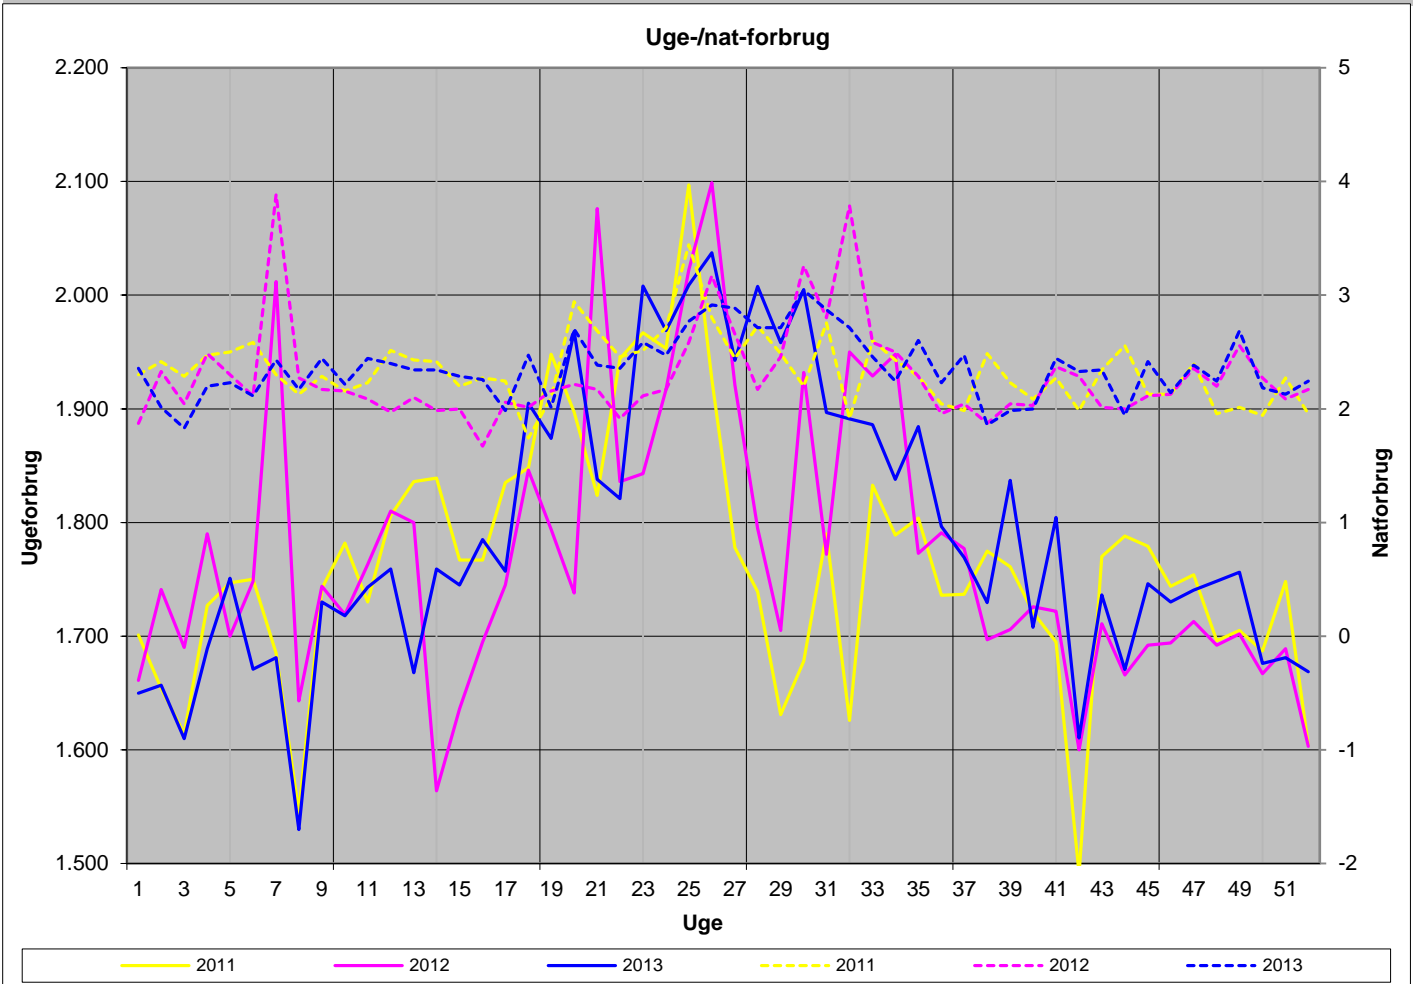

2011 - 2013

2011 - 2013

Senest udpumpede 52 uger

Seneste udpumpede 7 dage

2011 - 2013

Affugter 2013

Ugeforbrug 2013 (minus Lykkesholmvej 2)