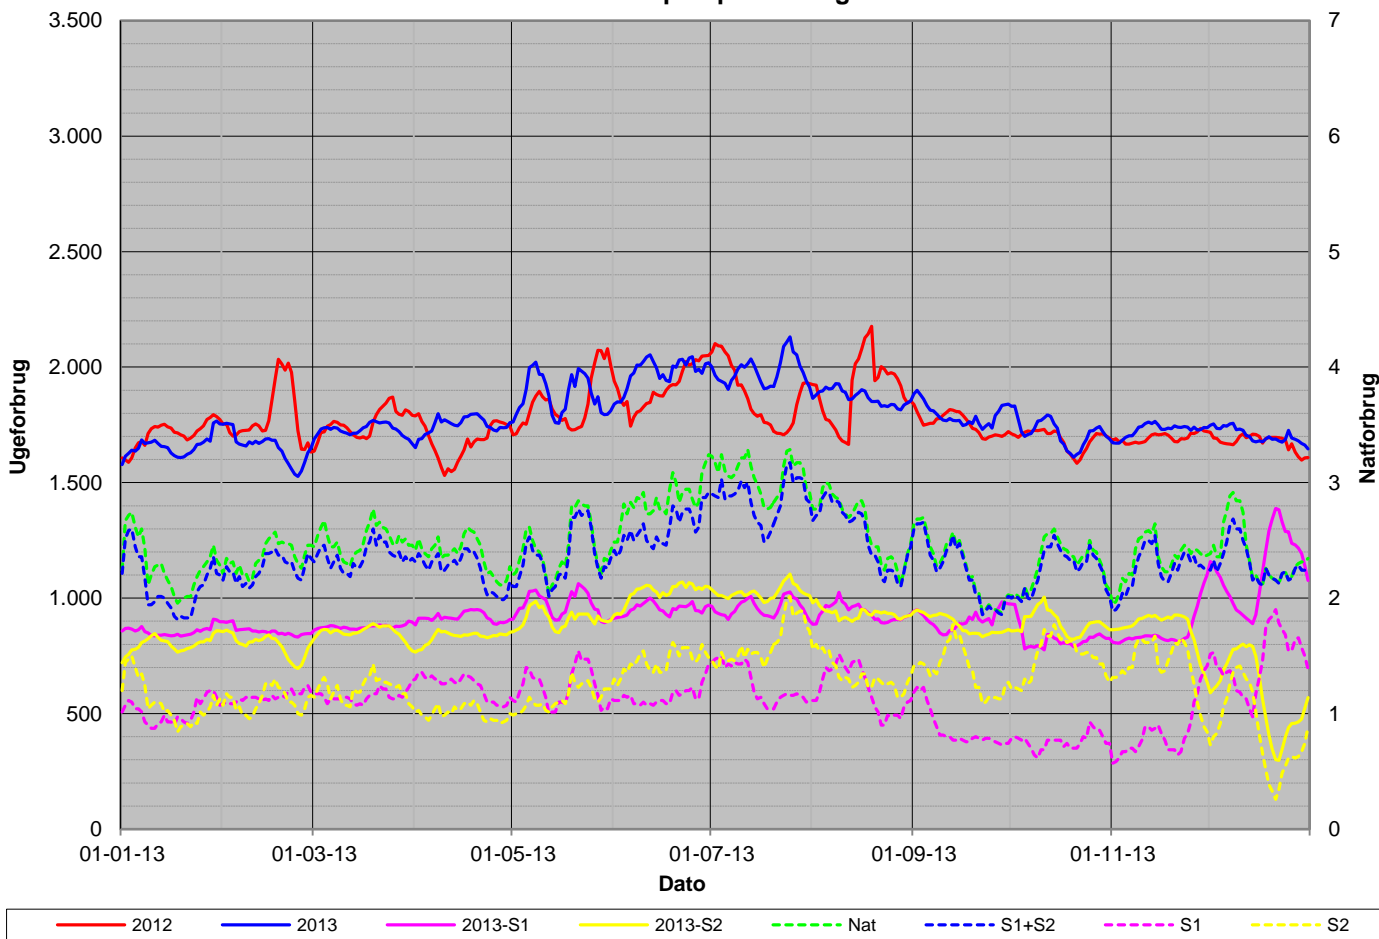

2011 - 2013

2011 - 2013

Senest udpumpede 52 uger

Seneste udpumpede 7 dage

2011 - 2013

Affugter 2013

Ugeforbrug 2013 (minus Lykkesholmvej 2)