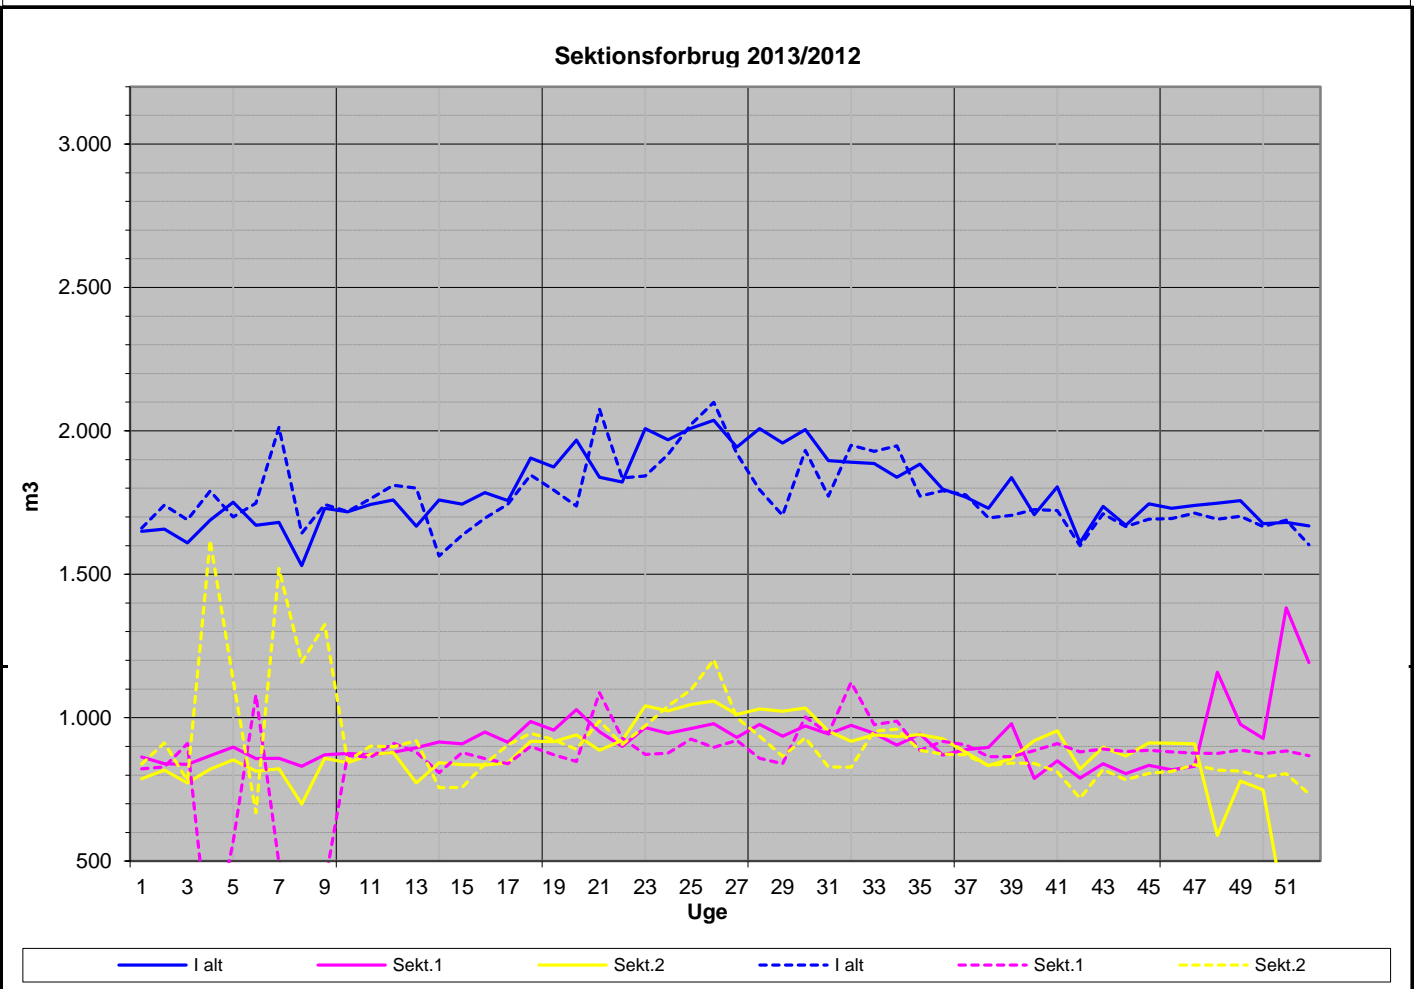

2011 - 2013

2011 - 2013

Senest udpumpede 52 uger

Seneste udpumpede 7 dage

2011 - 2013

Affugter 2013

Ugeforbrug 2013 (minus Lykkesholmvej 2)