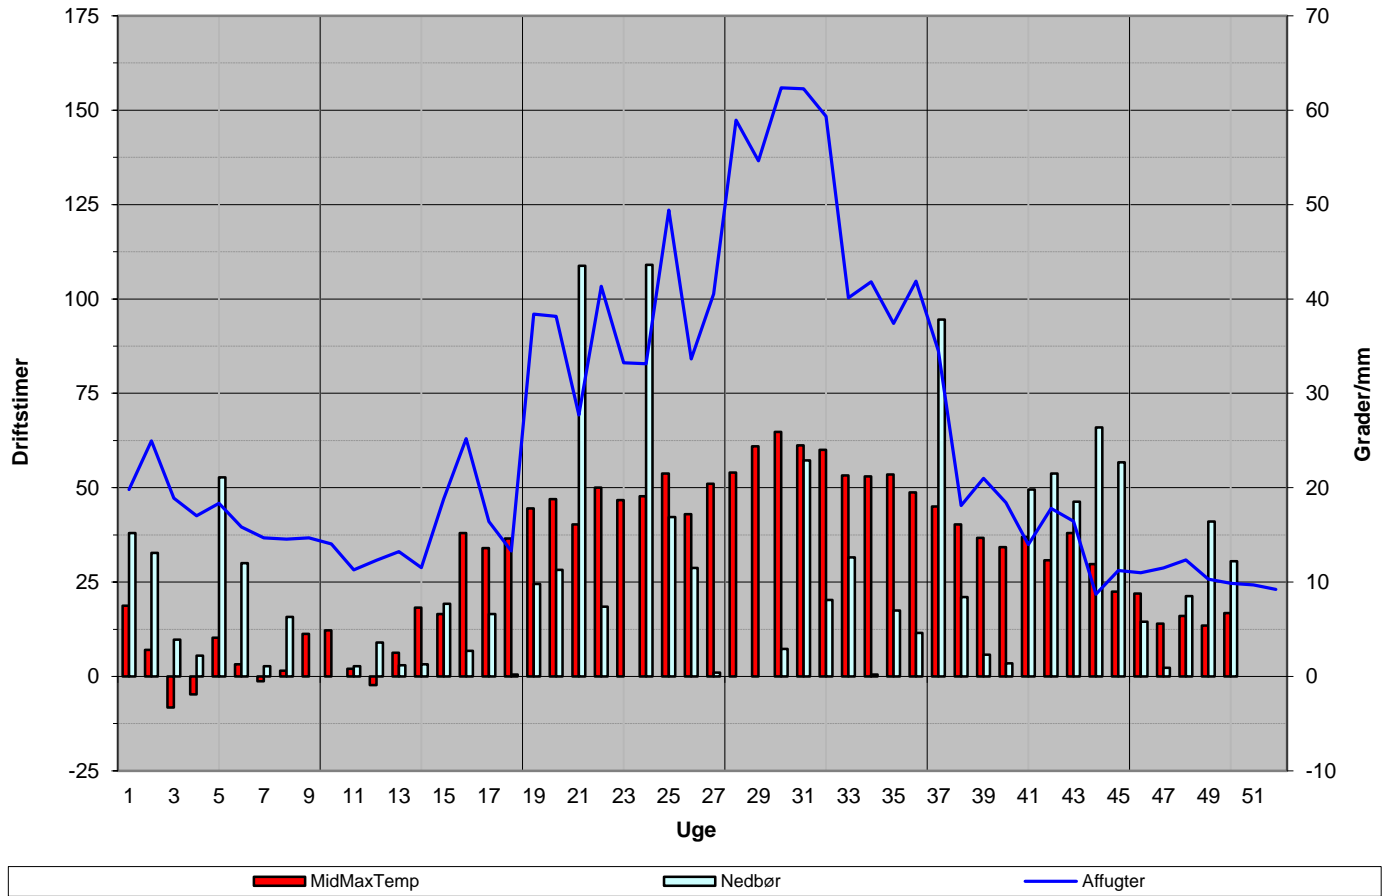

2011 - 2013

2011 - 2013

Senest udpumpede 52 uger

Seneste udpumpede 7 dage

2011 - 2013

Affugter 2013

Ugeforbrug 2013 (minus Lykkesholmvej 2)