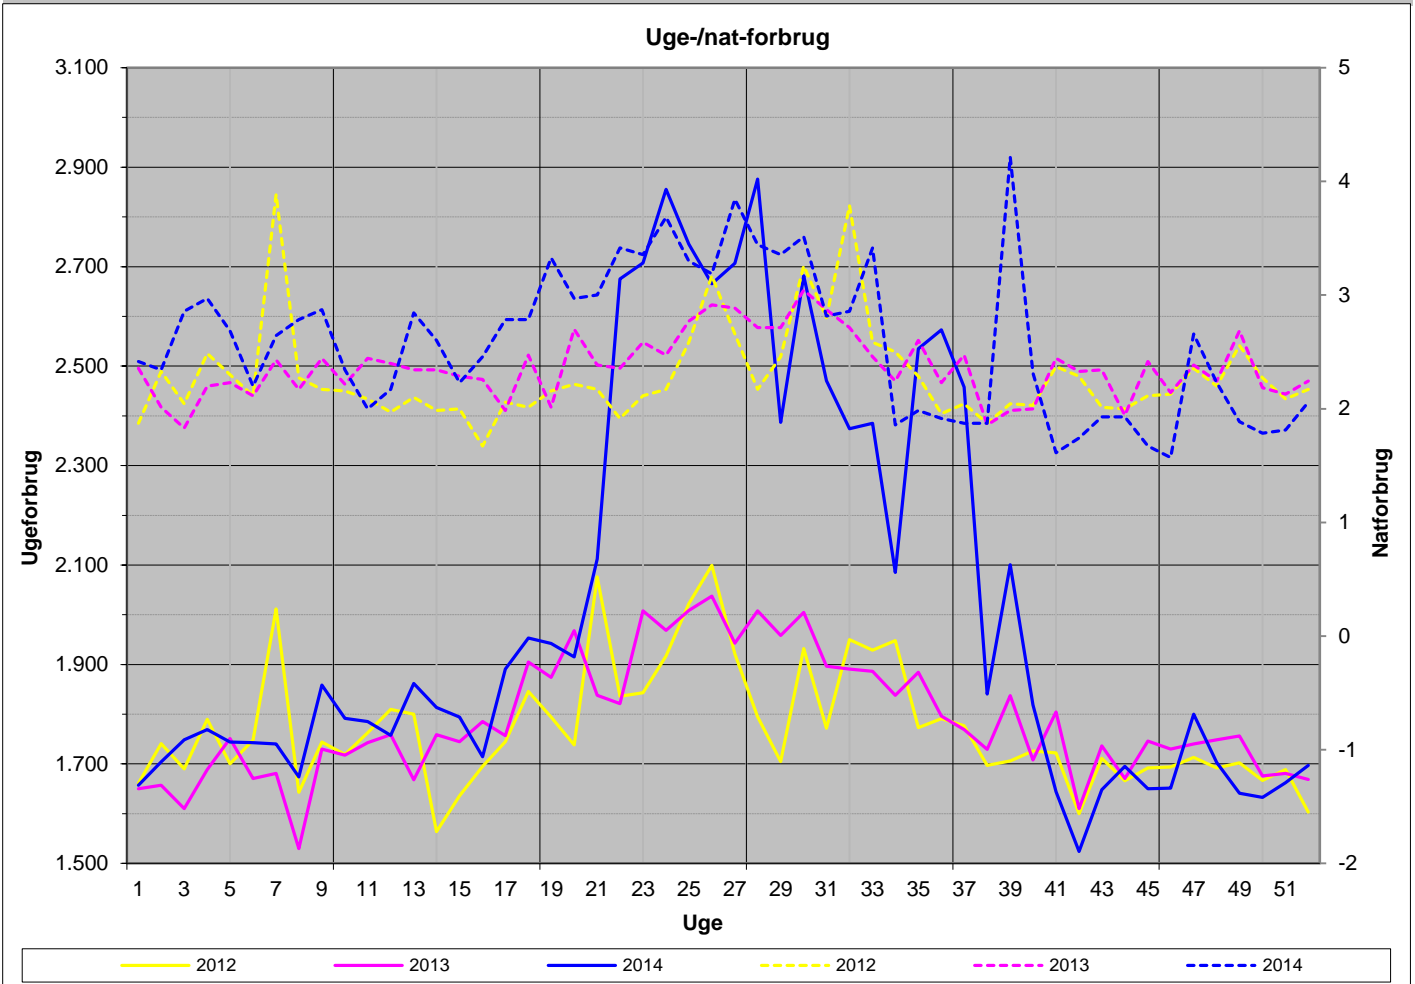

# 2012 - 2014

# 2012 - 2014

Senest udpumpede 52 uger

Seneste udpumpede 7 dage

# 2012 - 2014

Affugter 2014

Ugeforbrug 2014 (minus Lykkesholmvej 2)