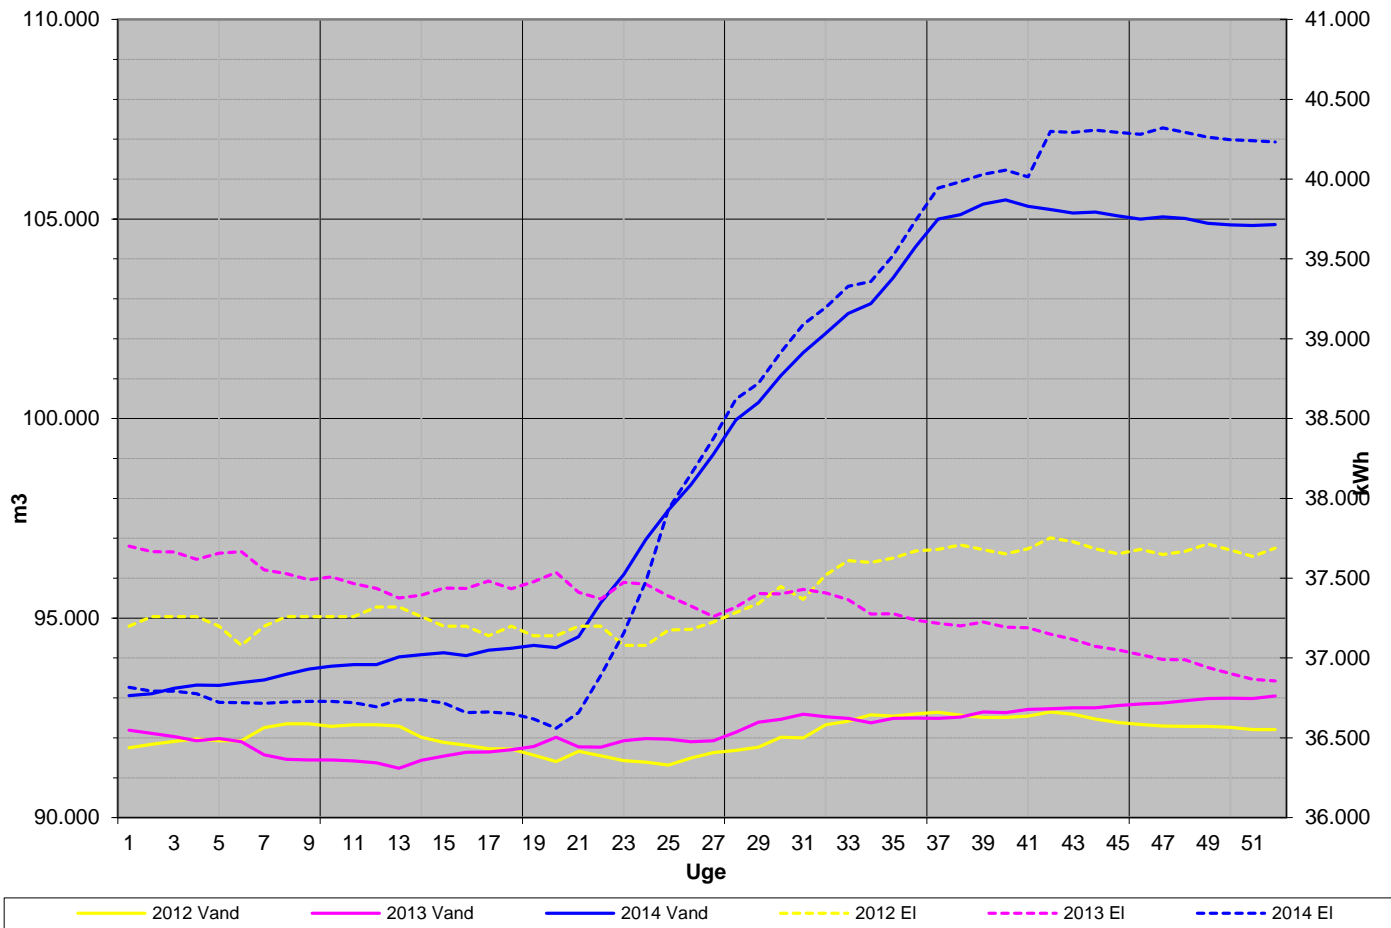

# 2012 - 2014

# 2012 - 2014

Senest udpumpede 52 uger

Seneste udpumpede 7 dage

# 2012 - 2014

Affugter 2014

Ugeforbrug 2014 (minus Lykkesholmvej 2)