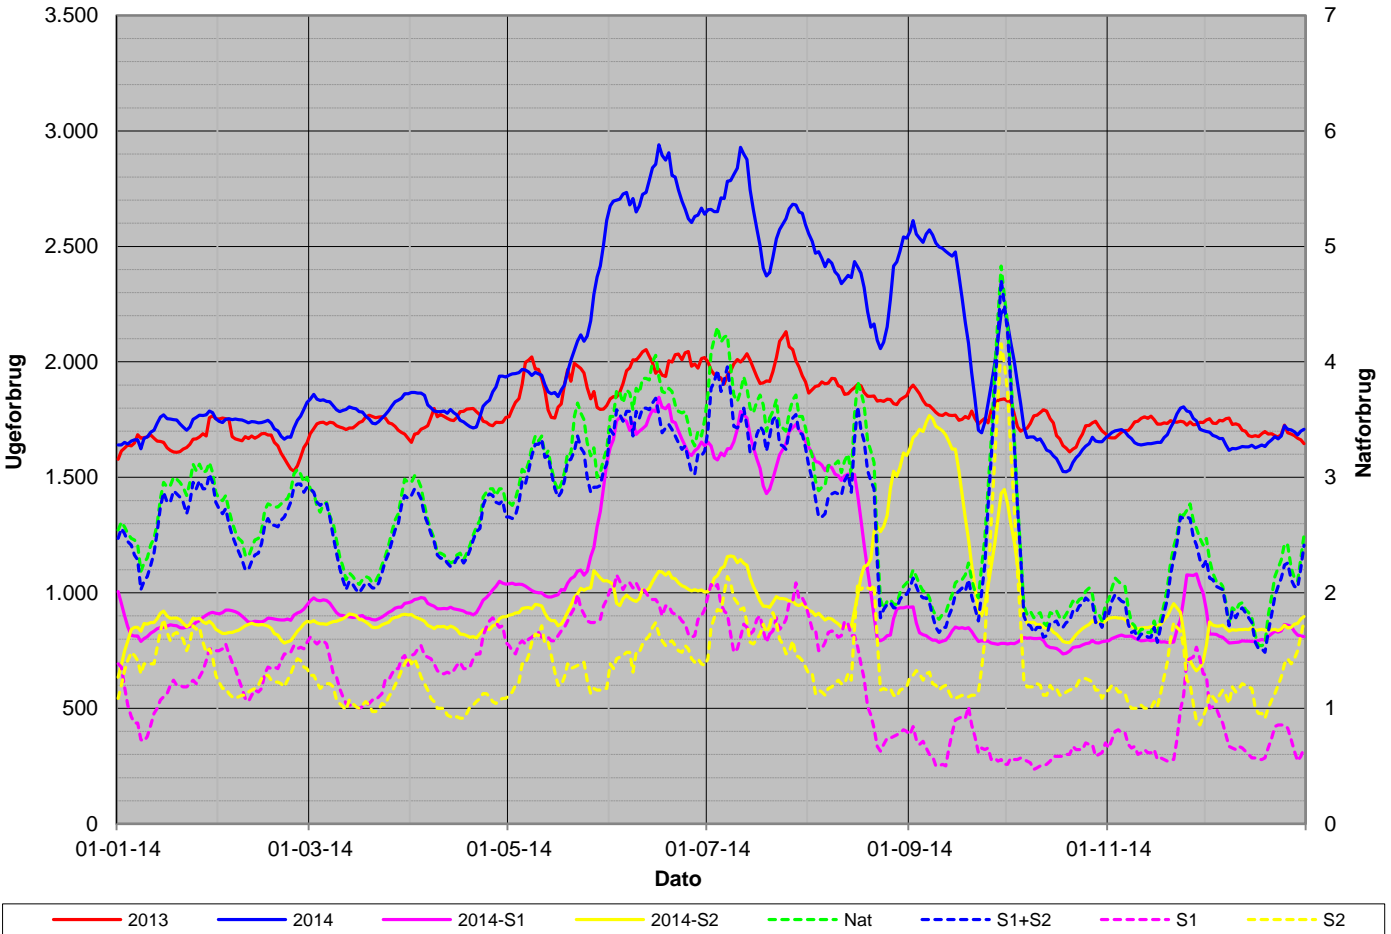

# 2012 - 2014

# 2012 - 2014

Senest udpumpede 52 uger

Seneste udpumpede 7 dage

# 2012 - 2014

Affugter 2014

Ugeforbrug 2014 (minus Lykkesholmvej 2)