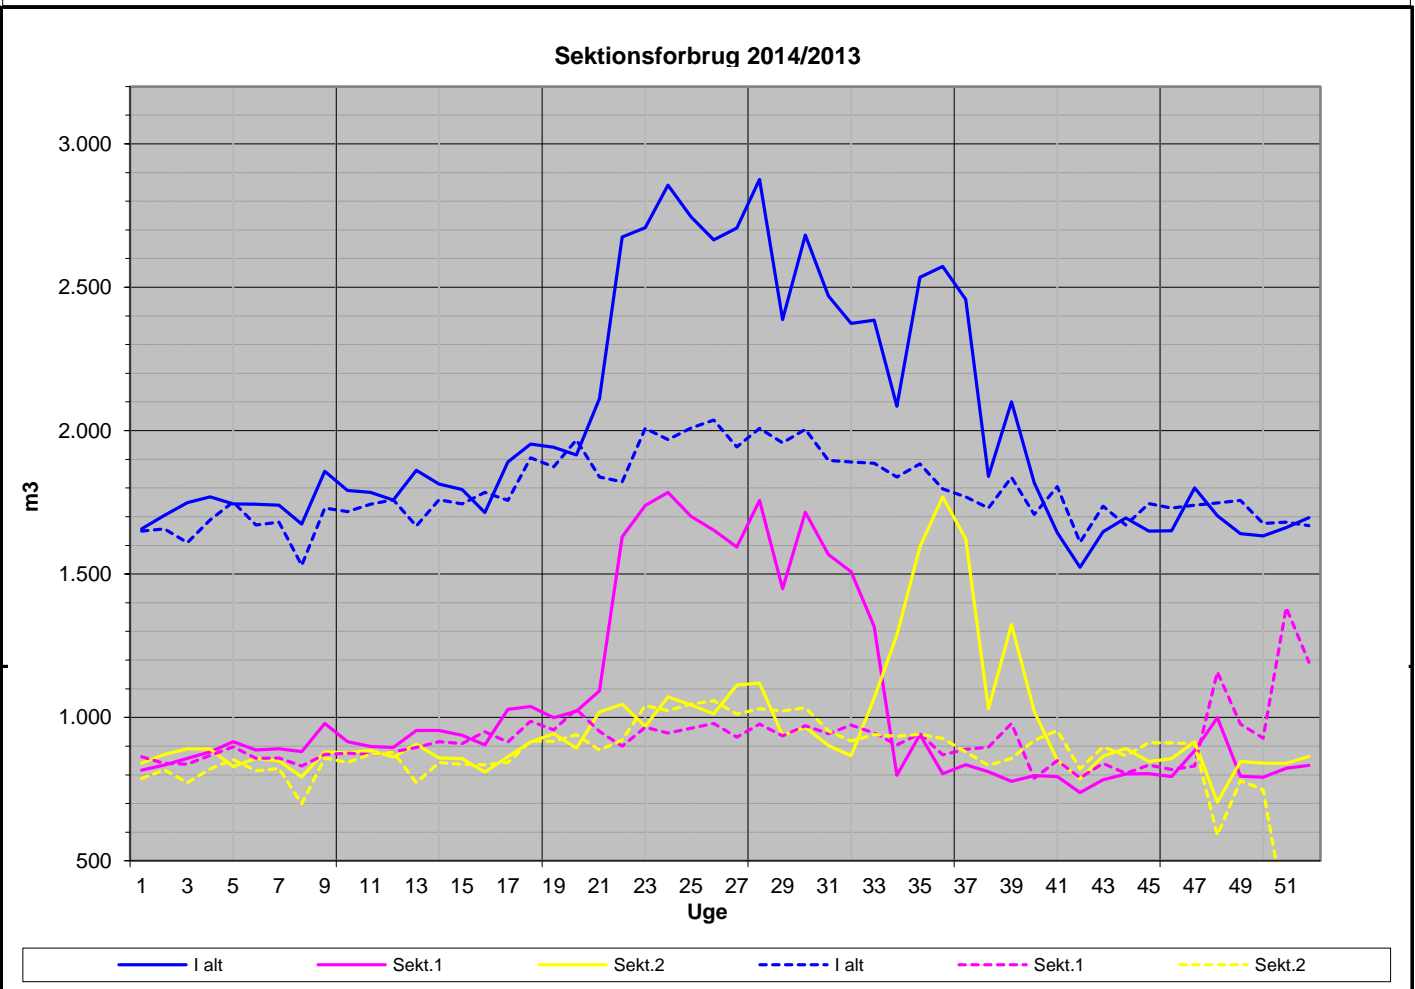

# 2012 - 2014

Senest udpumpede 52 uger

Seneste udpumpede 7 dage

# 2012 - 2014

Affugter 2014

Ugeforbrug 2014 (minus Lykkesholmvej 2)