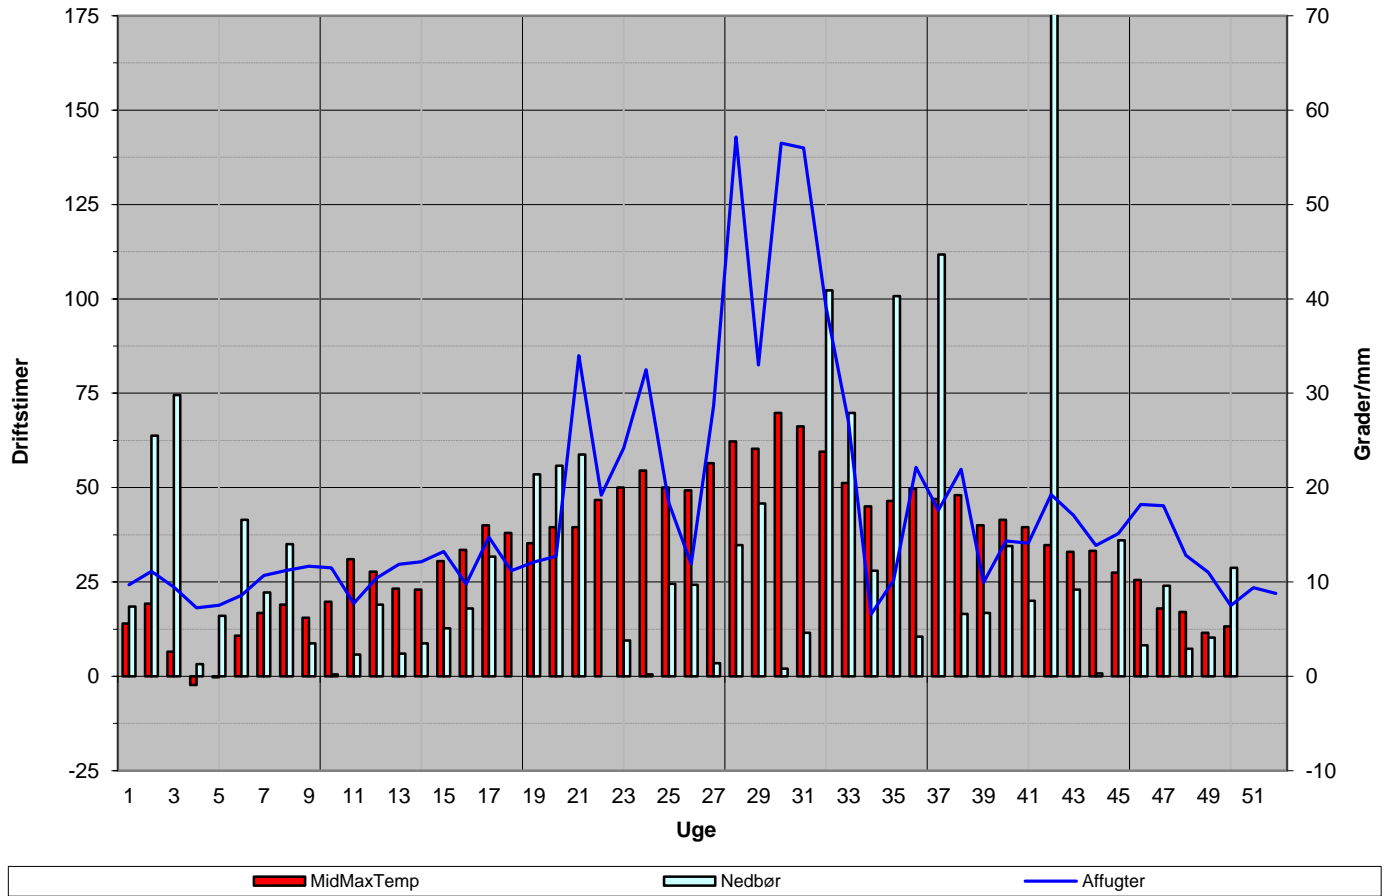

# 2012 - 2014

Senest udpumpede 52 uger

Seneste udpumpede 7 dage

# 2012 - 2014

Affugter 2014

Ugeforbrug 2014 (minus Lykkesholmvej 2)