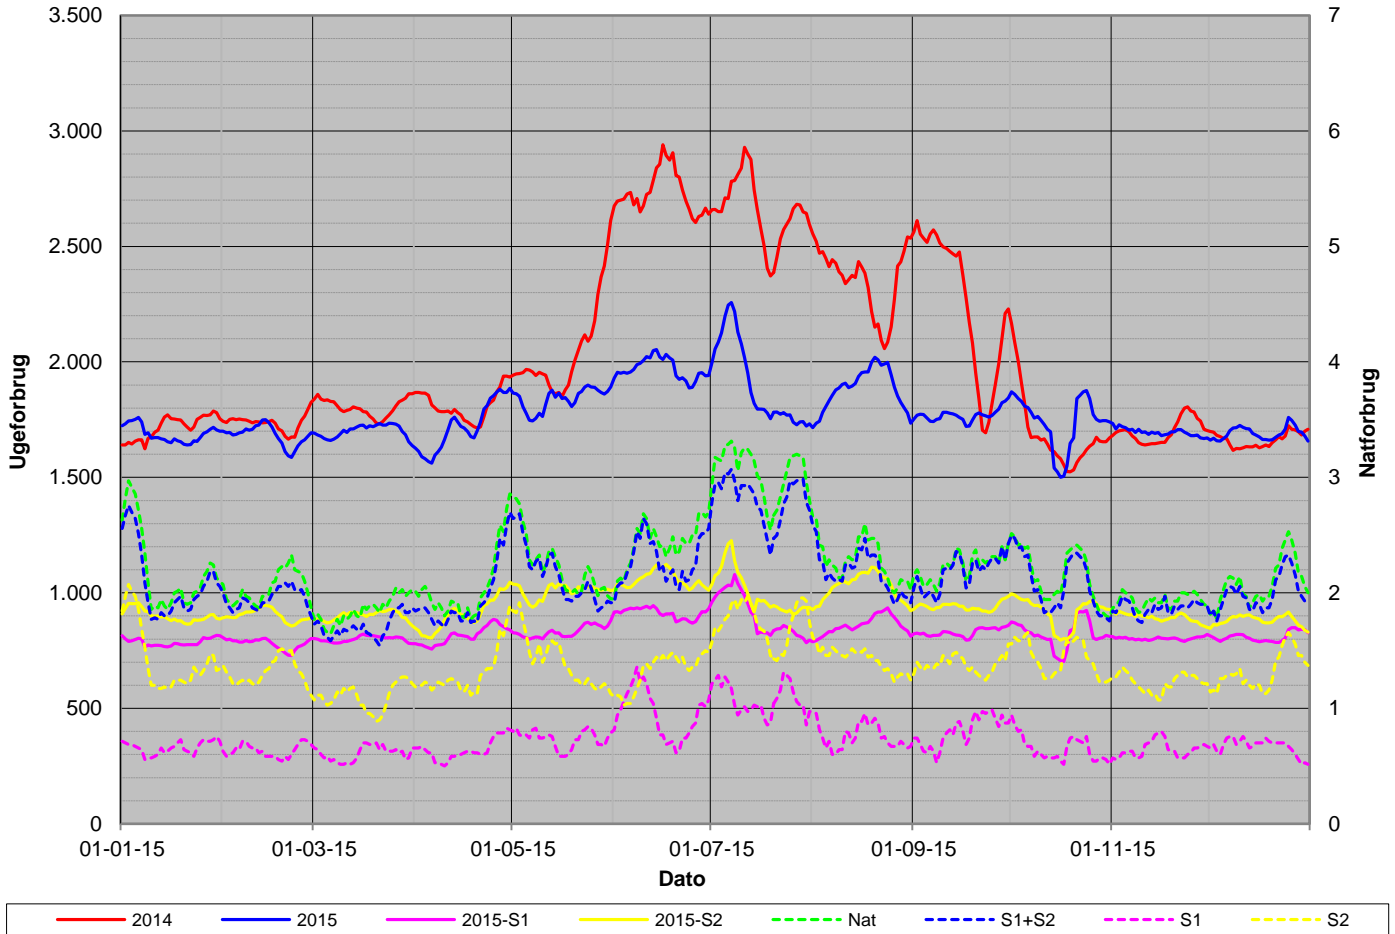

# 2013 - 2015

Senest udpumpede 52 uger

Seneste udpumpede 7 dage

# 2013 - 2015

Affugter 2015

Ugeforbrug 2015 (minus Lykkesholmvej 2)