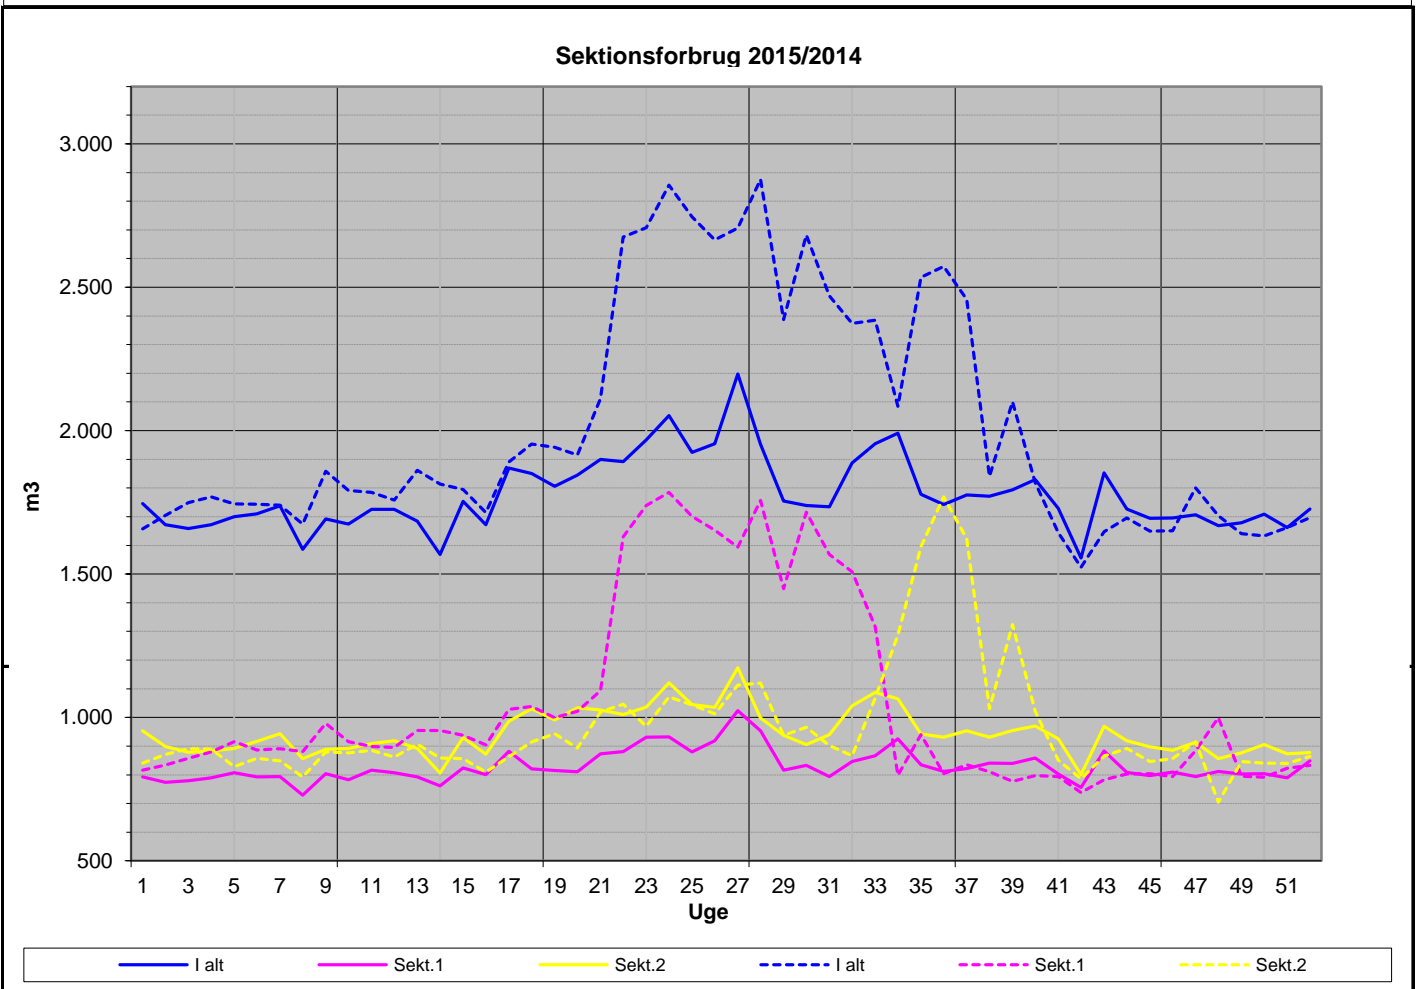

# 2013 - 2015

Senest udpumpede 52 uger

Seneste udpumpede 7 dage

# 2013 - 2015

Affugter 2015

Ugeforbrug 2015 (minus Lykkesholmvej 2)