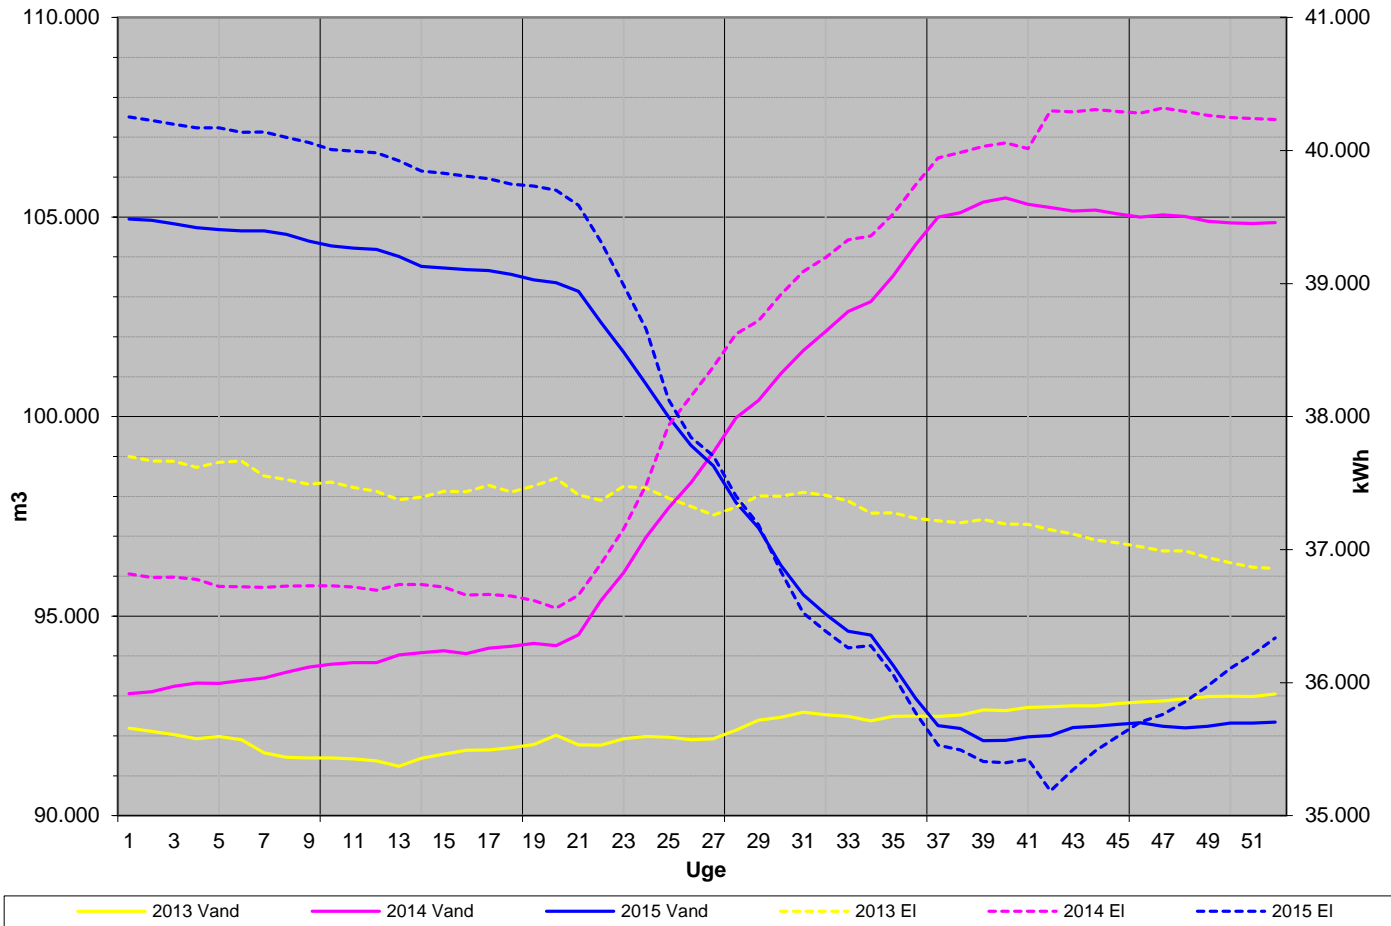

# 2013 - 2015

# 2013 - 2015

Senest udpumpede 52 uger

Seneste udpumpede 7 dage

# 2013 - 2015

Affugter 2015

Ugeforbrug 2015 (minus Lykkesholmvej 2)