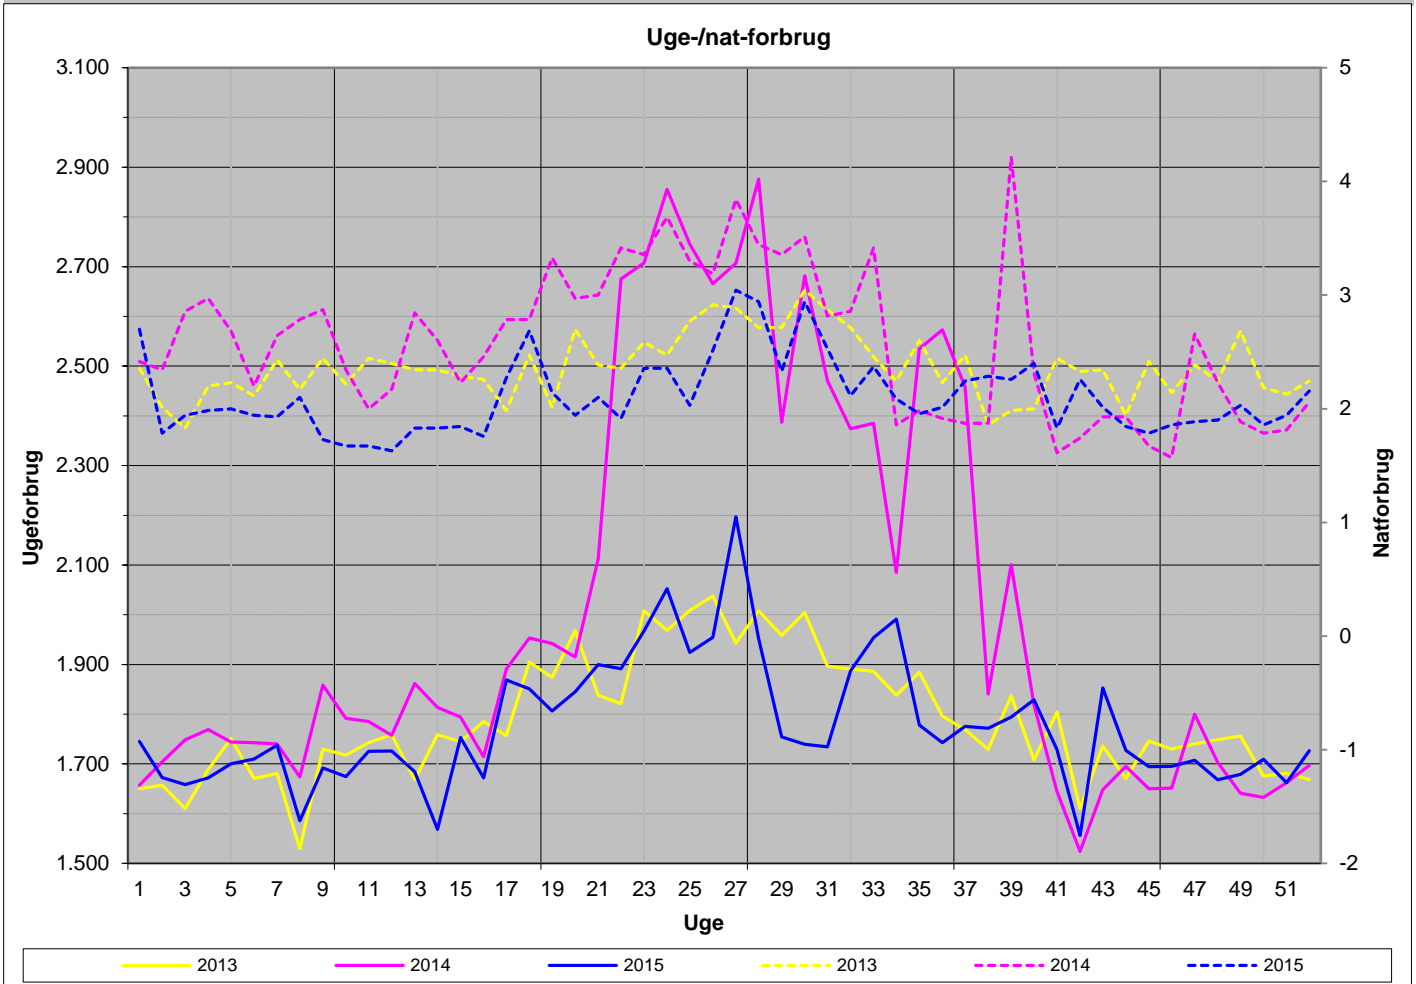

# 2013 - 2015

Senest udpumpede 52 uger

Seneste udpumpede 7 dage

# 2013 - 2015

Affugter 2015

Ugeforbrug 2015 (minus Lykkesholmvej 2)