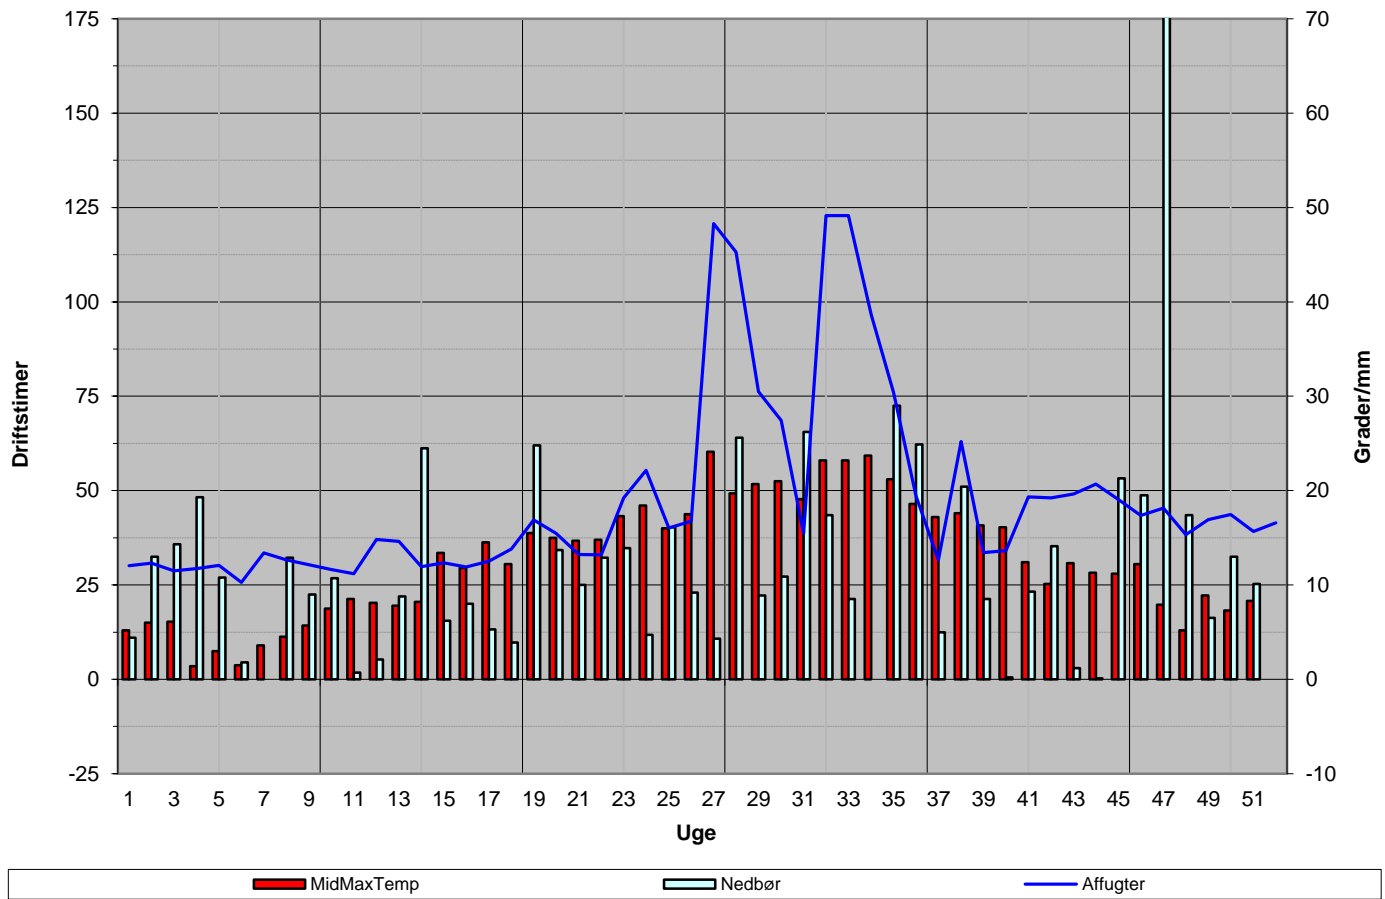

# 2013 - 2015

Senest udpumpede 52 uger

Seneste udpumpede 7 dage

# 2013 - 2015

Affugter 2015

Ugeforbrug 2015 (minus Lykkesholmvej 2)