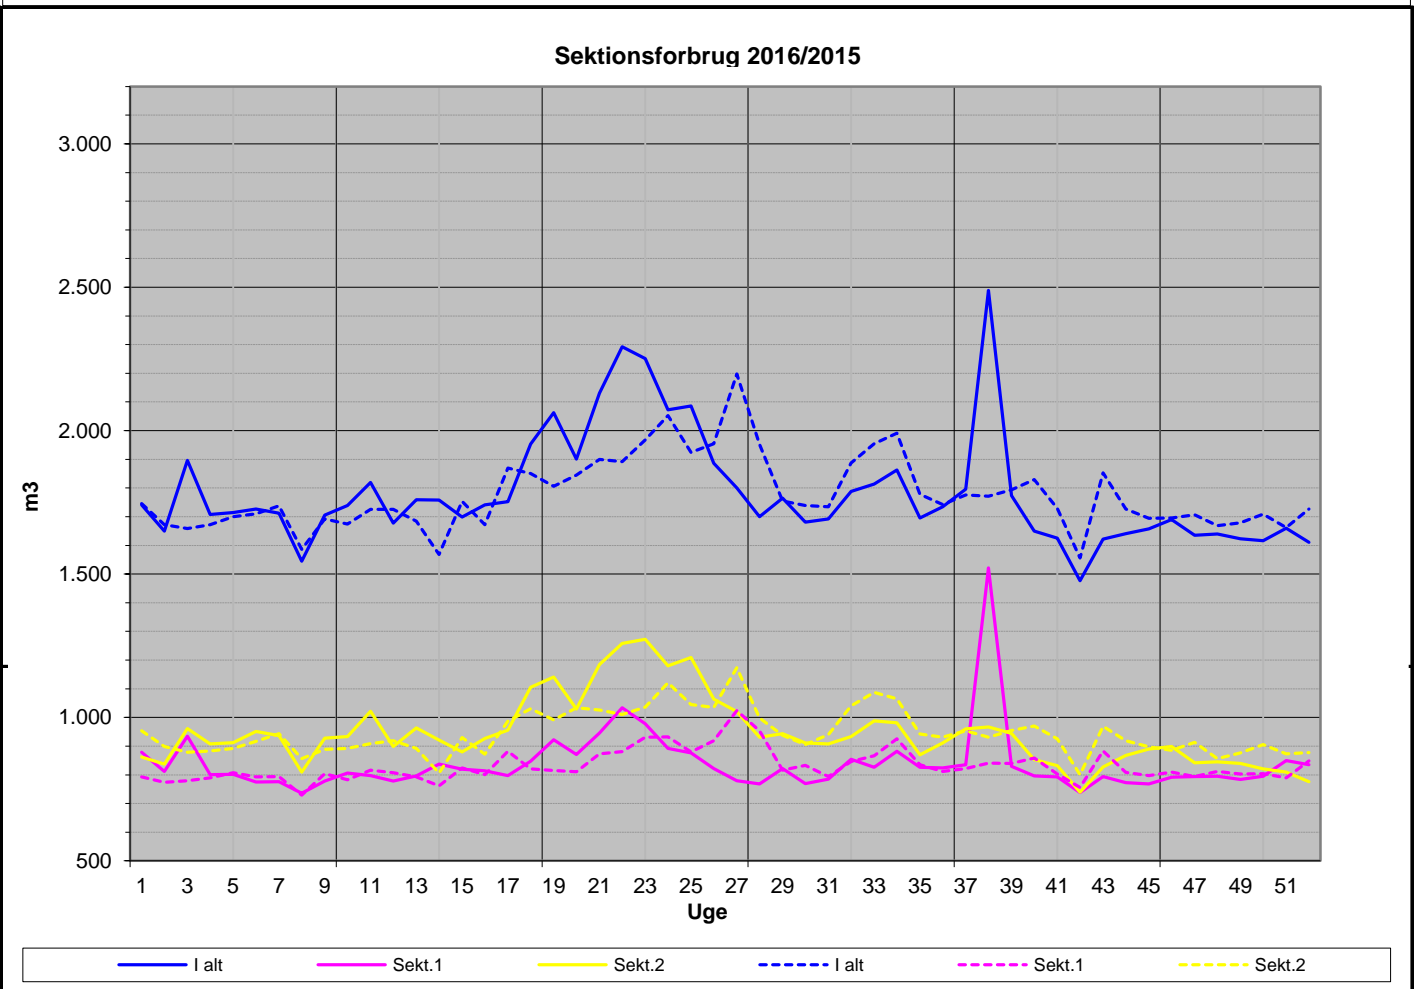

# 2014 - 2016

Senest udpumpede 52 uger

Seneste udpumpede 7 dage

# 2014 - 2016

Affugter 2016

Ugeforbrug 2016 (minus Lykkesholmvej 2)