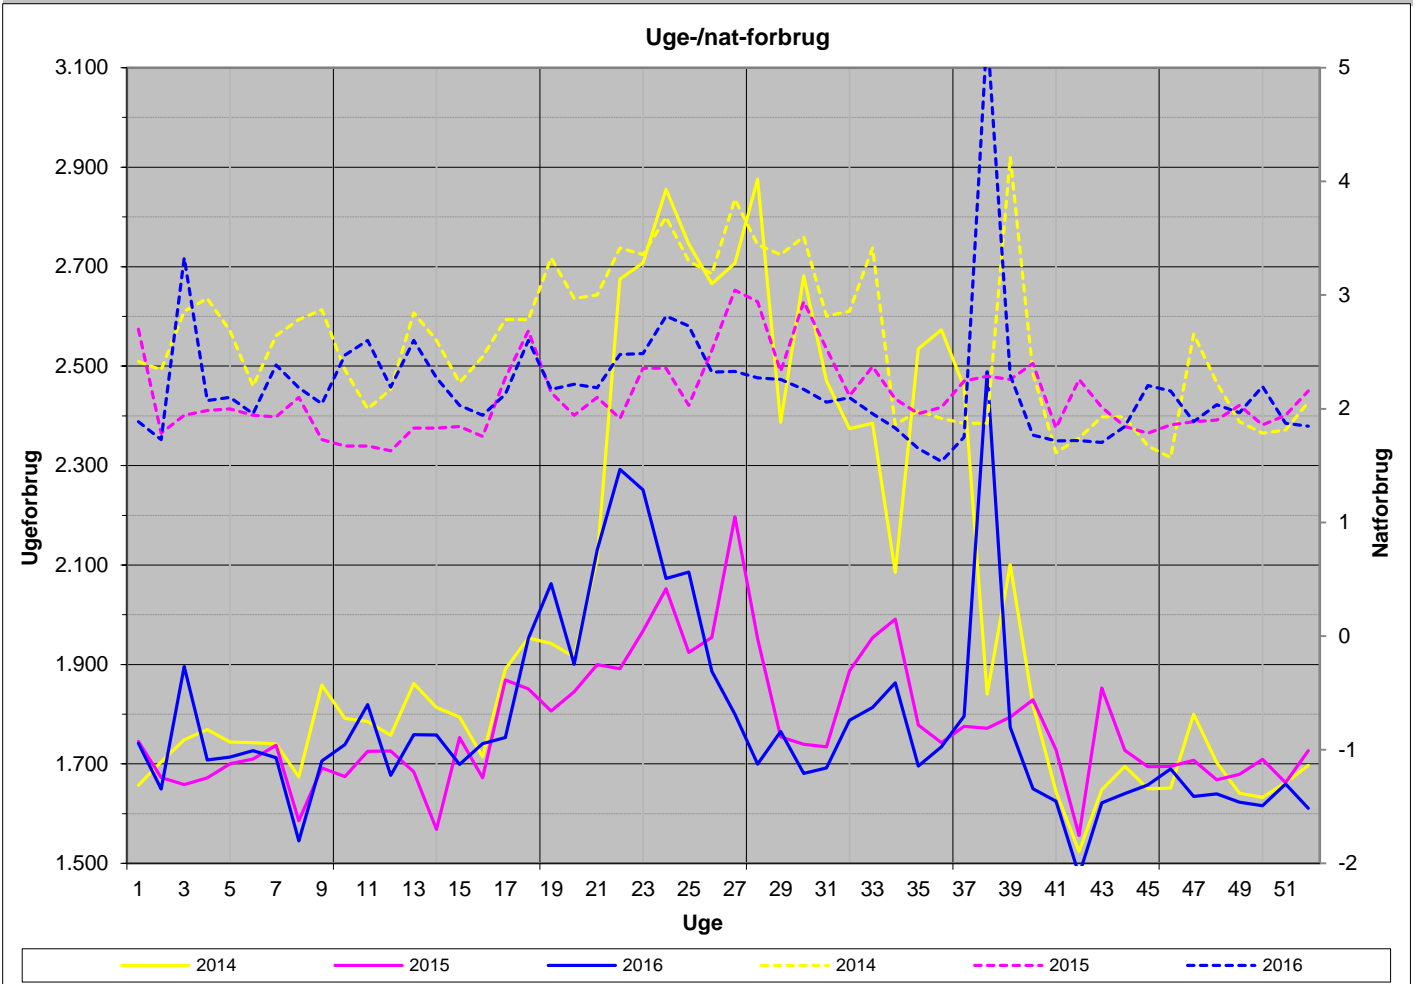

# 2014 - 2016

Senest udpumpede 52 uger

Seneste udpumpede 7 dage

# 2014 - 2016

Affugter 2016

Ugeforbrug 2016 (minus Lykkesholmvej 2)