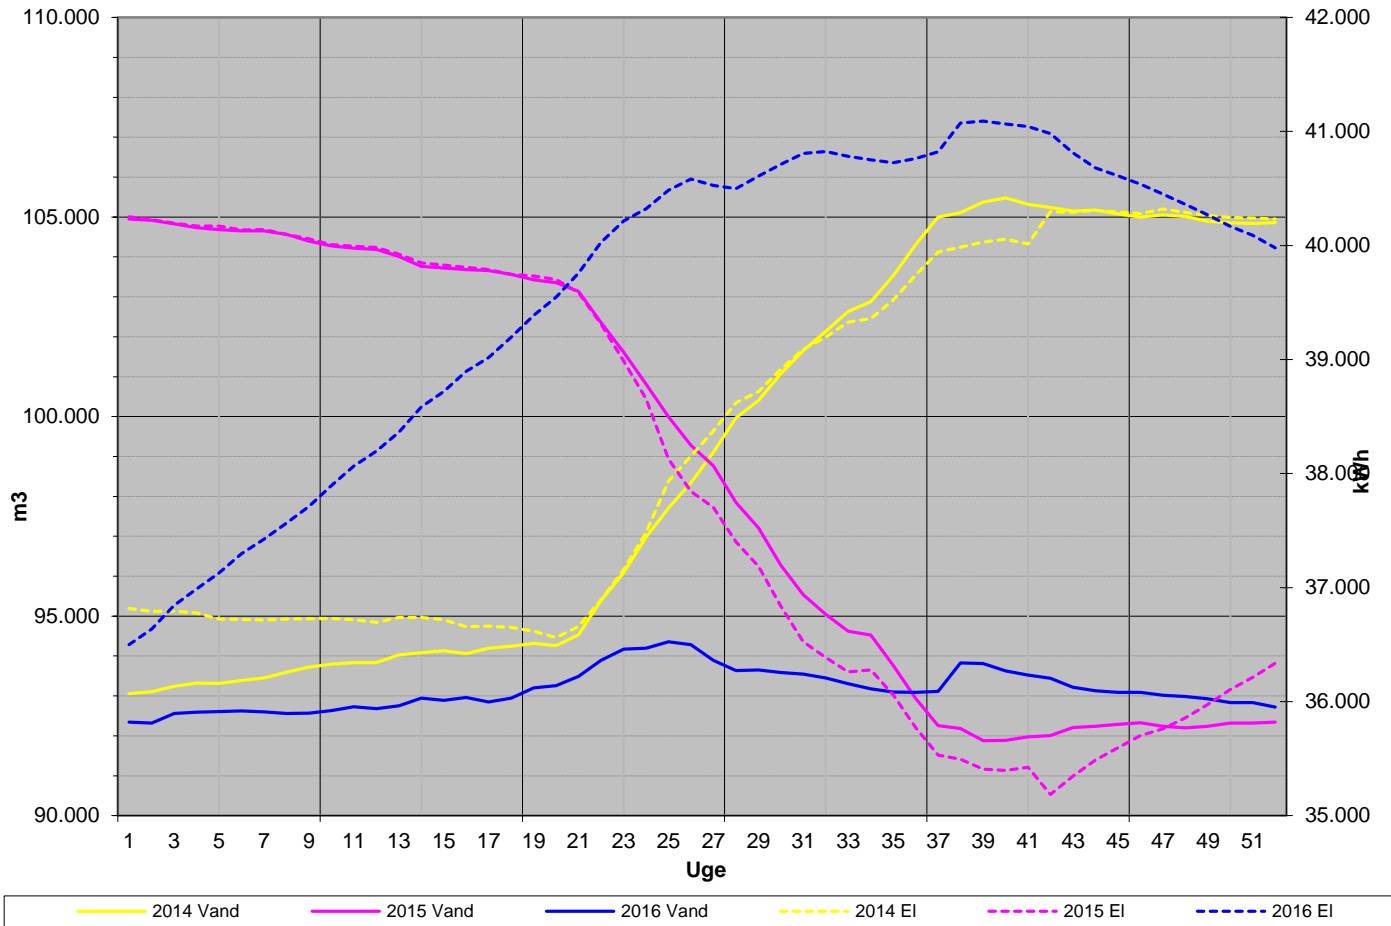

# 2014 - 2016

# 2014 - 2016

Senest udpumpede 52 uger

Seneste udpumpede 7 dage

# 2014 - 2016

Affugter 2016

Ugeforbrug 2016 (minus Lykkesholmvej 2)