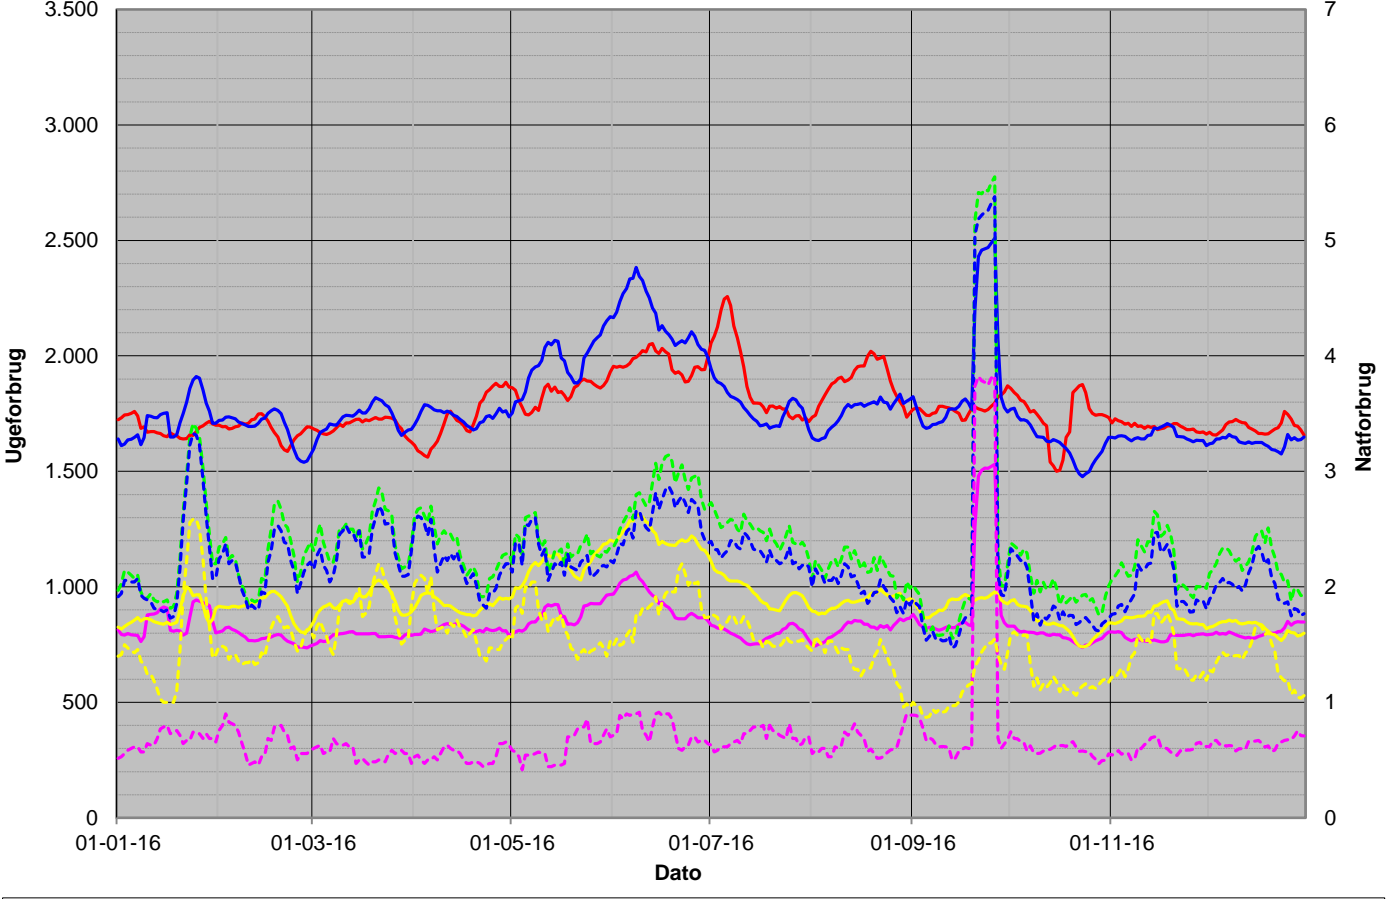

# 2014 - 2016

Senest udpumpede 52 uger

Seneste udpumpede 7 dage

# 2014 - 2016

Affugter 2016

Ugeforbrug 2016 (minus Lykkesholmvej 2)