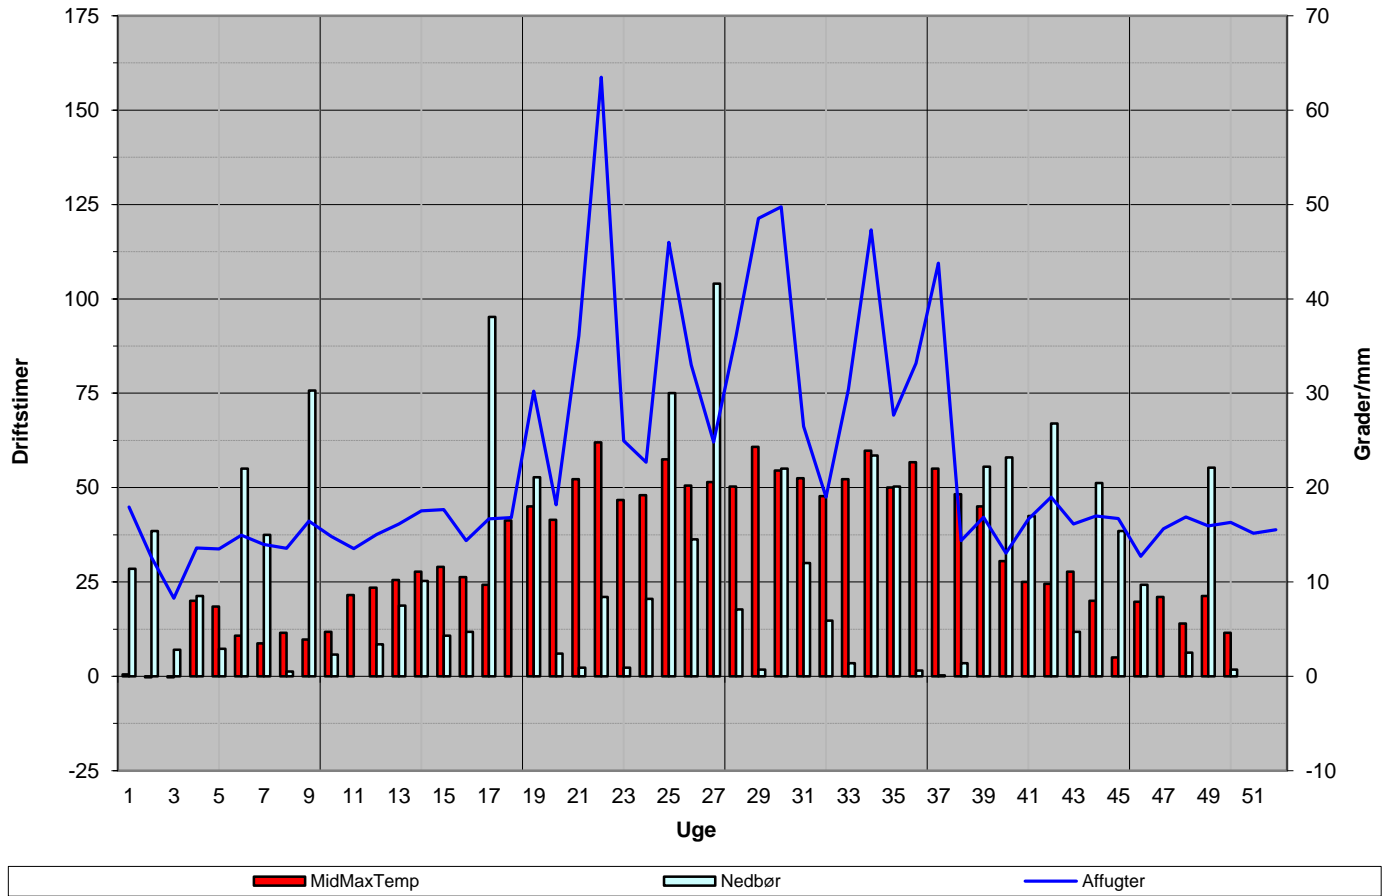

# 2014 - 2016

Senest udpumpede 52 uger

Seneste udpumpede 7 dage

# 2014 - 2016

Affugter 2016

Ugeforbrug 2016 (minus Lykkesholmvej 2)